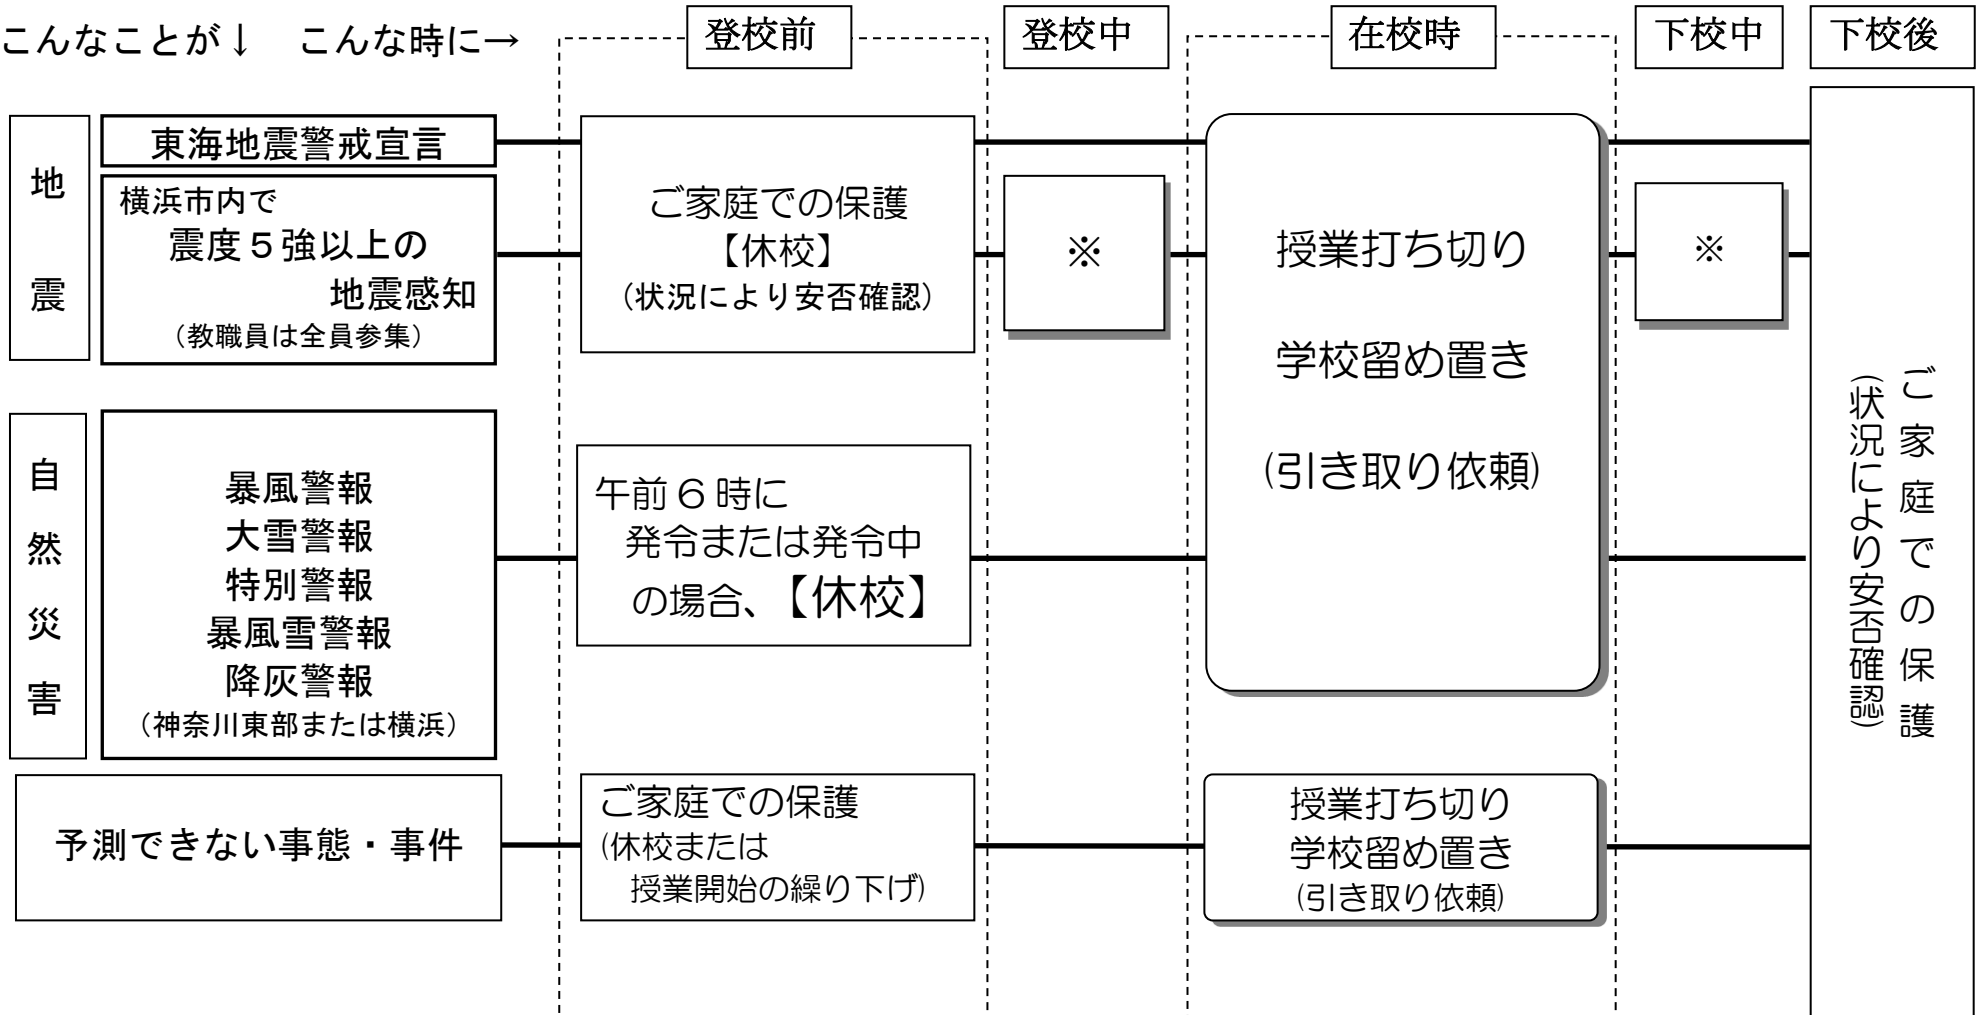

谷本小学校 防災・非常時 対応シート

こんなことが↓ こんな時に→

暴風雨などで学校から連絡がない場合も、ご家庭での判断により、登校させない、または引き取りをお願いいたします。
(大地震のときは、震度にかかわらず引き取りにおいでください。)

地震時は近い方、又は安全な場所に避難する