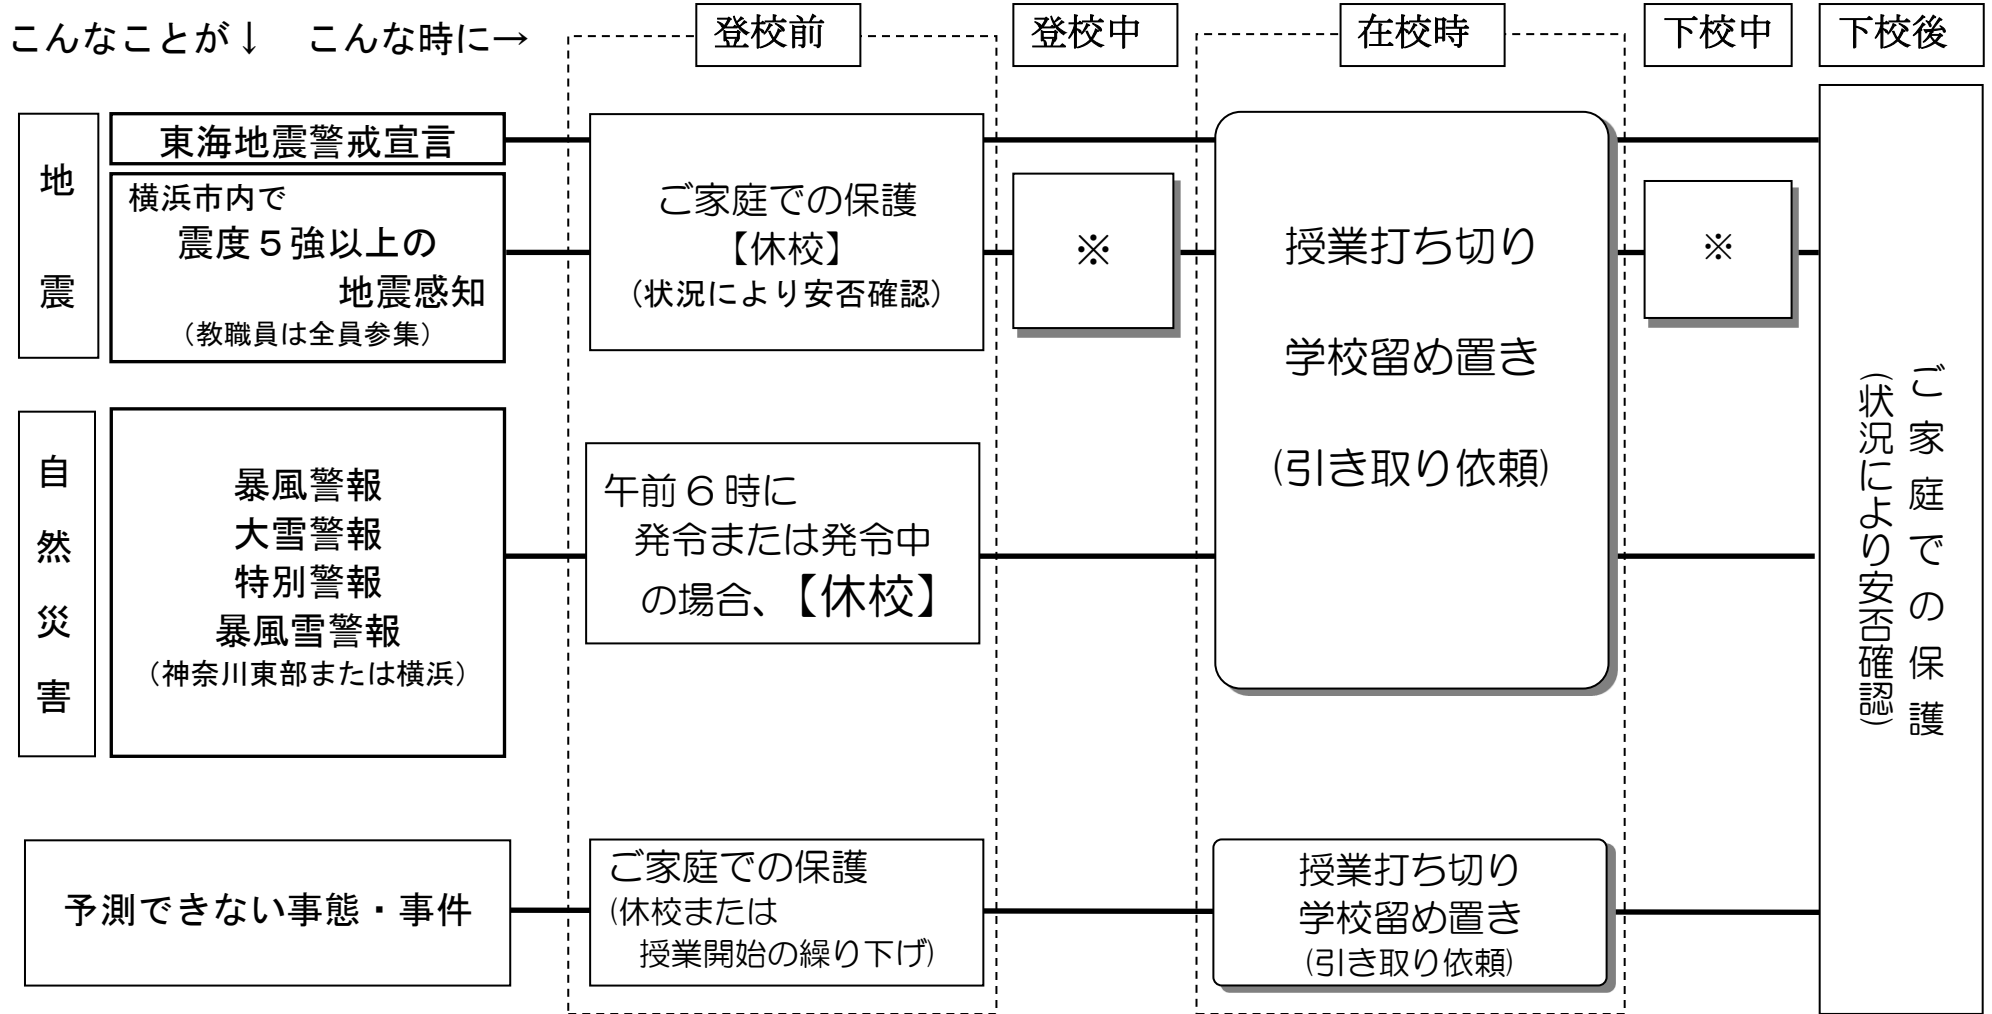

# 谷本小学校 防災・非常時 対応シート

暴風雨などで学校から連絡がない場合も、ご家庭での判断により、登校させない、または引き取りをお願いいたします。  
(大地震のときは、震度にかかわらず引き取りにおいでください。)

※地震時は近い方、又は安全な場所に避難する。