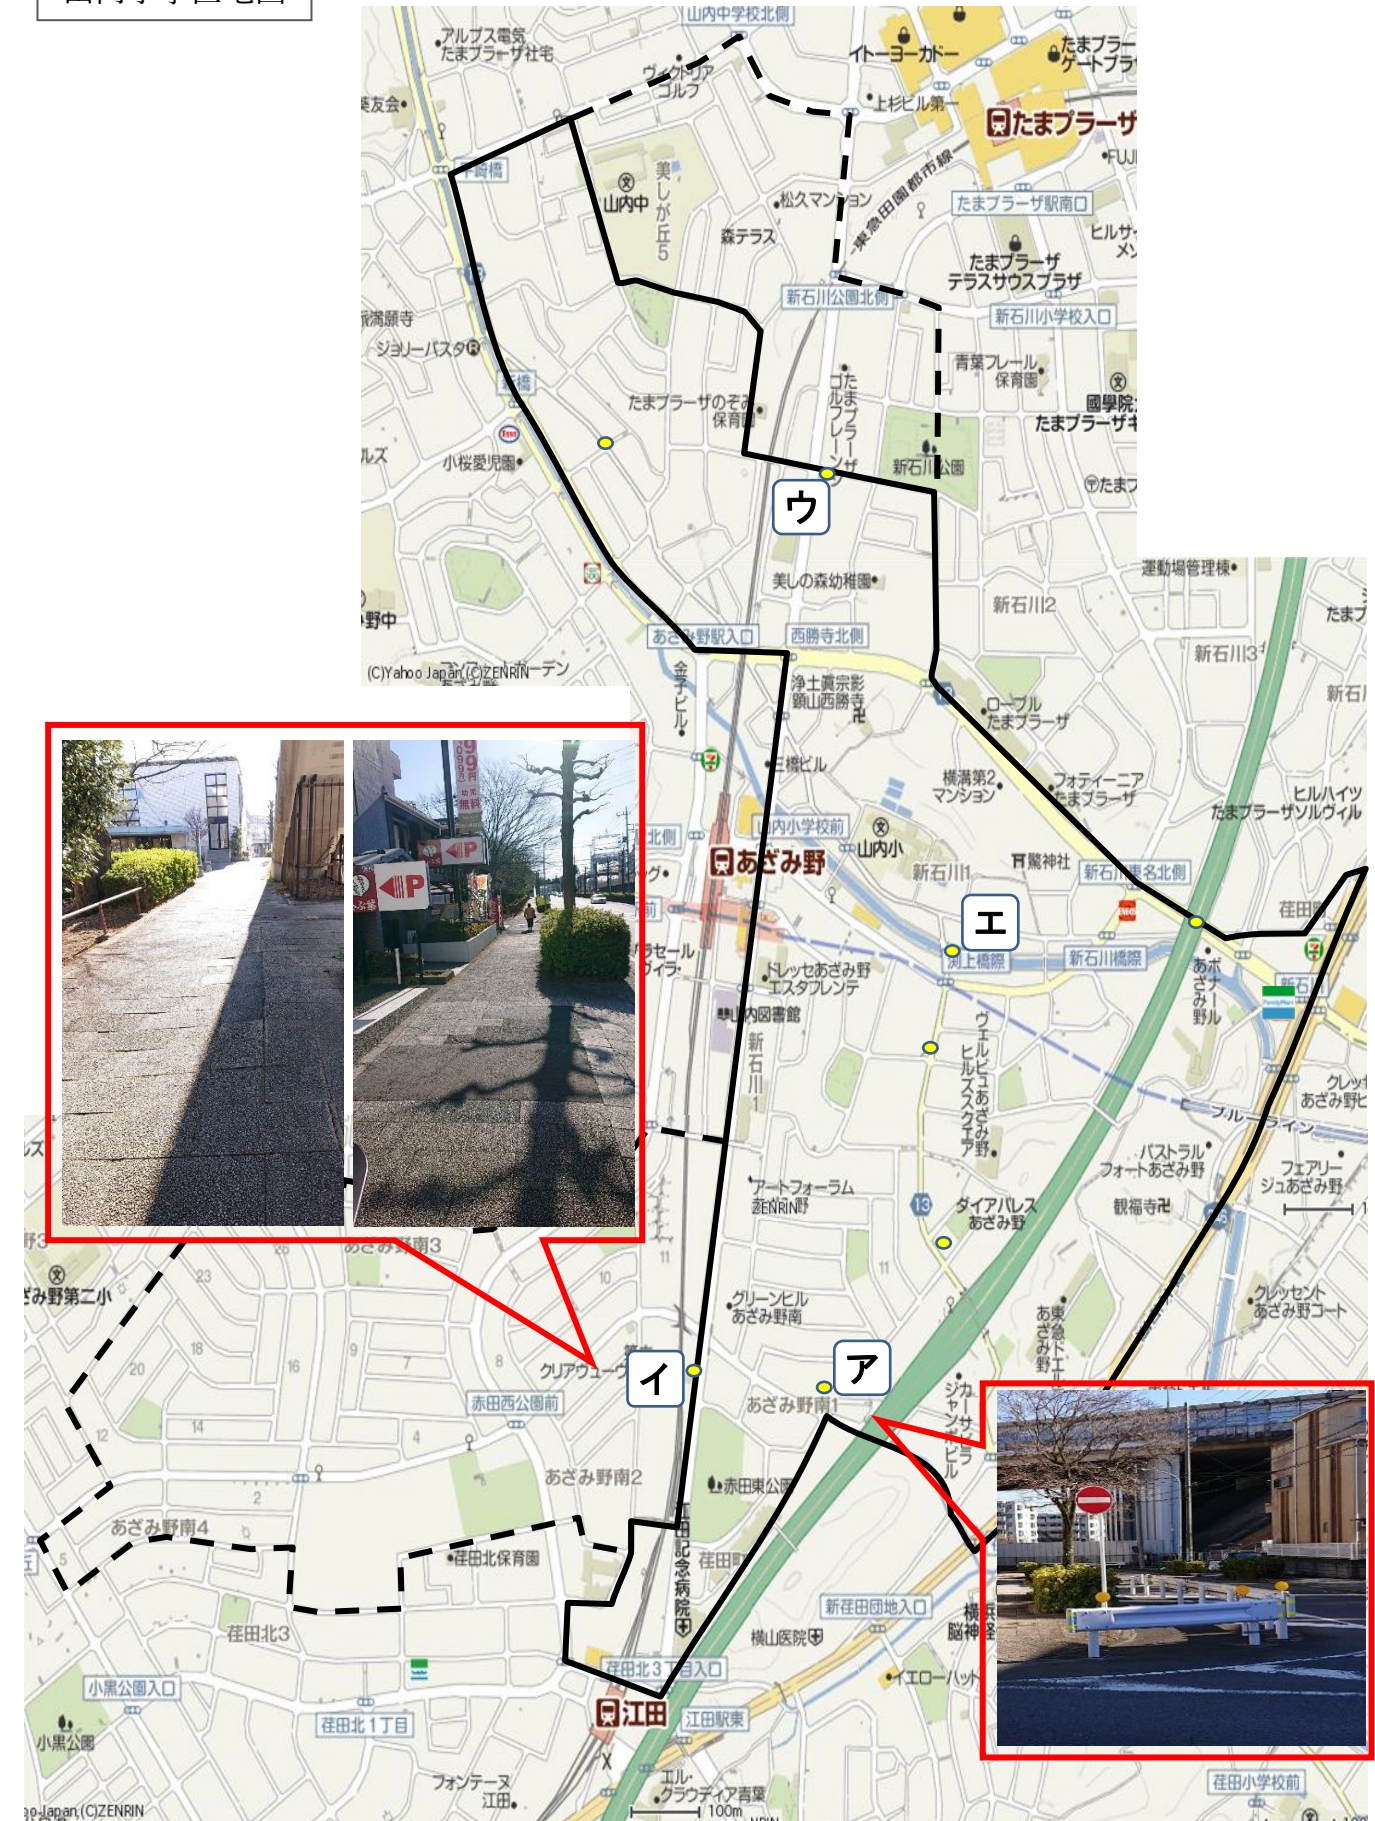

令和6年2月吉日

山内小学校スクールゾーン対策協議会
校長 佐藤 正淳
PTA会長 高井 博通

令和5年度スクールゾーン対策協議会報告書

今年度、スクールゾーン対策協議会等で改善を要望した通学路上の危険箇所について、次の通り改善されましたので、ご報告いたします。

最終的には、子どもたちが自分自身を守る交通マナーを身に付けることが最も重要です。

日頃からご家庭で子どもの目線での交通指導を十分に行っていただくことも大切ですので、今一度、ご確認をお願いします。

通学路改善箇所

地図番号	場所	目標場所
	修繕内容	
ア	あざみ野南1-8	東名高速手前住宅街
	ガードレールの破損を修理していただきました。	
イ	あざみ野南1-5-3	しゃぶ葉駐車場出入口
	歩道を補修していただきました。	

通学路改善要望・相談箇所 回答状況

地図番号	場所	目標場所
	修繕内容	
ウ	新石川2-14-1	コスモ田園たまプラーザ付近
	来年度白線を補修予定です。またパトロールの強化を検討いただくとのことです。	
エ	新石川1-26-1	グラシューズあざみ野(旧スタジオマリオ)脇道
	スクールゾーンの路面表記を対応していただけます。	

横断旗の入れ方

【正しい入れ方】

【間違った入れ方】

横断旗は、丸めて旗の方を下にして横断旗入れ(缶)に入れましょう。数に限りのあるものです、大切に使用してください。

山内小学区地図

☆ 保護者が安全に対する認識を高めた上での安全指導が大切です。子どもと一緒に通学路を歩き、危険箇所を確認しましょう。