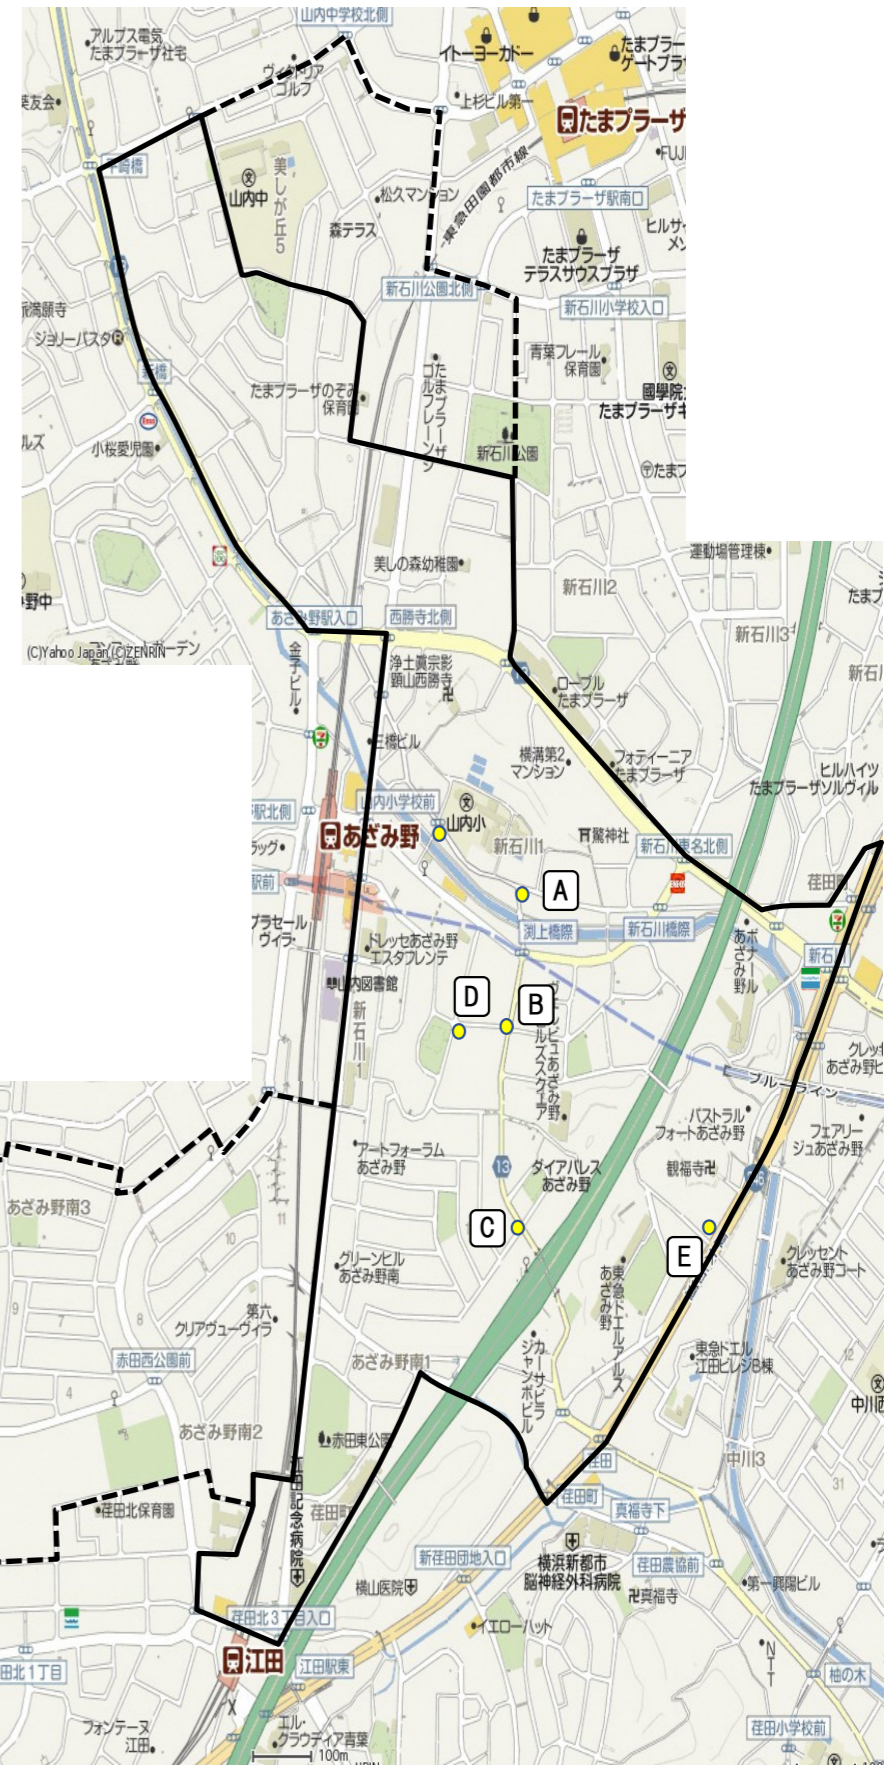

## 令和2年度スクールゾーン対策協議会報告書

今年度、スクールゾーン対策協議会等で改善を要望した通学路上の危険箇所について、次の通り改善されましたので、ご報告いたします。

最終的には、子どもたちが自分自身を守る交通マナーを身に付けることが最も重要です。日頃からご家庭で子どもの目線での交通指導を十分に行っていただくことも大切になりますので、今一度、ご確認をお願いします。

### 通学路改善箇所

地図番号	場所	目標場所	修繕内容
A	新石川1-19-13	バースシティあざみ野を出た道路	【警察】 路面標示「止まれ」の補修と、停止線の補修をしていただきました。
B	新石川1-17	十字路の交差点	【土木】 新たに「速度おとせ」の路面標示をしていただきました。 【警察】 路側帯の補修をしていただきました。
C	荏田町246	ダイアパレス前交差点	【区役所】 新たに「スクールゾーン」の路面標示をしていただきました。
D	新石川1-2-26	中村公園上T字路	【土木】 グリーンベルトの実施をしていただきました。 【山内地区交通安全協会】 「危険とび出し注意」の電柱幕を電柱に設置していただきました。
E	荏田町323	国道246と脇道の交差点	【土木】 白線の中に置かれた駐車禁止のコーンが歩行の妨げになり危険なので端に寄せていただきました。

### 横断旗の入れ方

横断旗は、丸めて旗の方を下にして横断旗入れ(缶)に入れましょう。数に限りのあるものです、大切に使用してください。

【正しい入れ方】

【間違った入れ方】

☆ 保護者が安全に対する認識を高めた上での安全指導が大切です。子どもと一緒に通学路を歩き、危険箇所を確認しましょう。