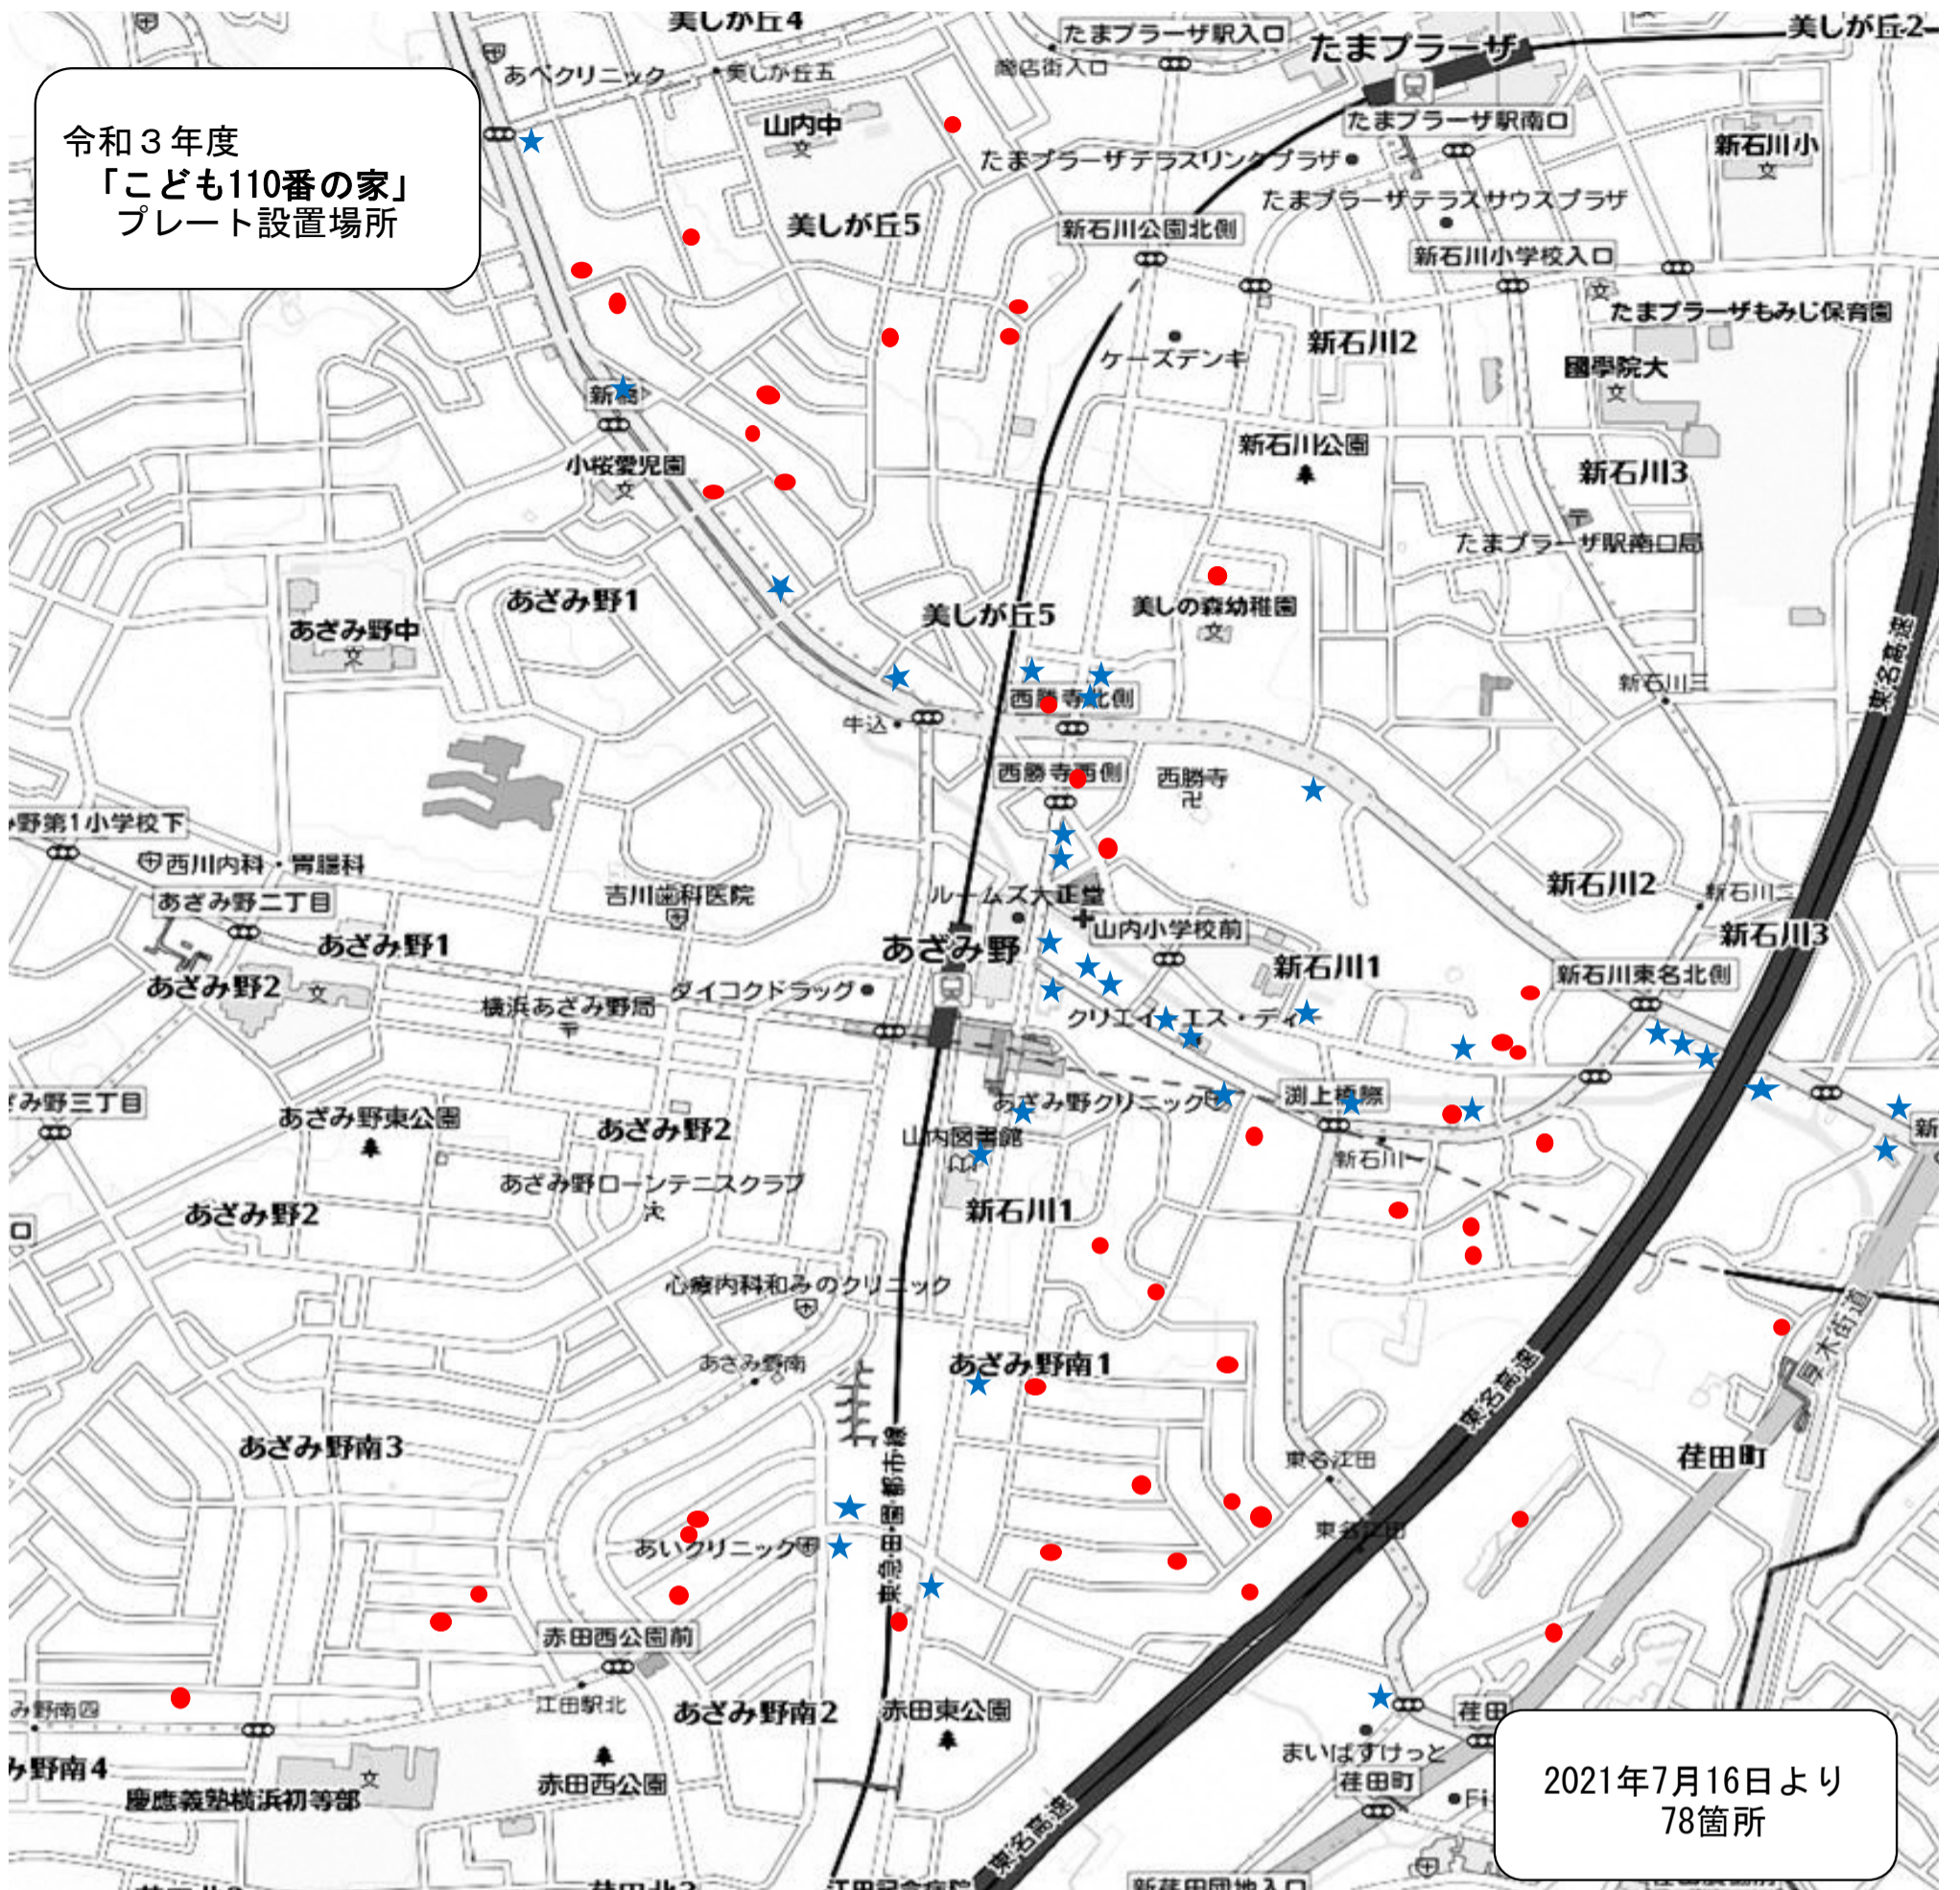

★プレート設置にご協力いただいている店舗・医療機関など(順不同)★

★ …店舗
● …個人宅

1 さとうクローバー歯科	21 山内地区センター
2 あざみ野アクア歯科クリニック	22 東急スイミングスクールあざみ野
3 あざみ野不動産	23 ネットヨタ あざみ野店
4 学校制服つついあざみ野店	24 アートフォーラムあざみ野
5 いがらし接骨院	25 ライフコミュニケーションあざみ野
6 アイリーン	26 横浜トヨペット(株) あざみ野店
7 魂心家	27 ファミリーマート 新石川246店
8 あざみ野クリニック	28 そうごう薬局 あざみ野店
9 渋谷サイクル	29 セブンイレブン 横浜荏田町店
10 パンフェルミエ穂の香	30 フラワークリーニング あざみ野南店
11 和菓子 紀文堂	31 らーめん雅楽(がらく)
12 マリオ 横浜あざみ野店	32 クリエイトSD 青葉あざみ野
13 ファミリーマート 横浜青葉新石川店	33 スタッフレディース
14 ピザーラ たまプラーザ店	34 洋服の青山 横浜あざみ野店
15 フラワーサイクル	
16 ミサワリフォーム たまプラーザ店	
17 学研 新石川レインボー教室	
18 ウィルコ	
19 セブンイレブン美しが丘5丁目店	
20 床屋 髪細工	

店舗 34箇所