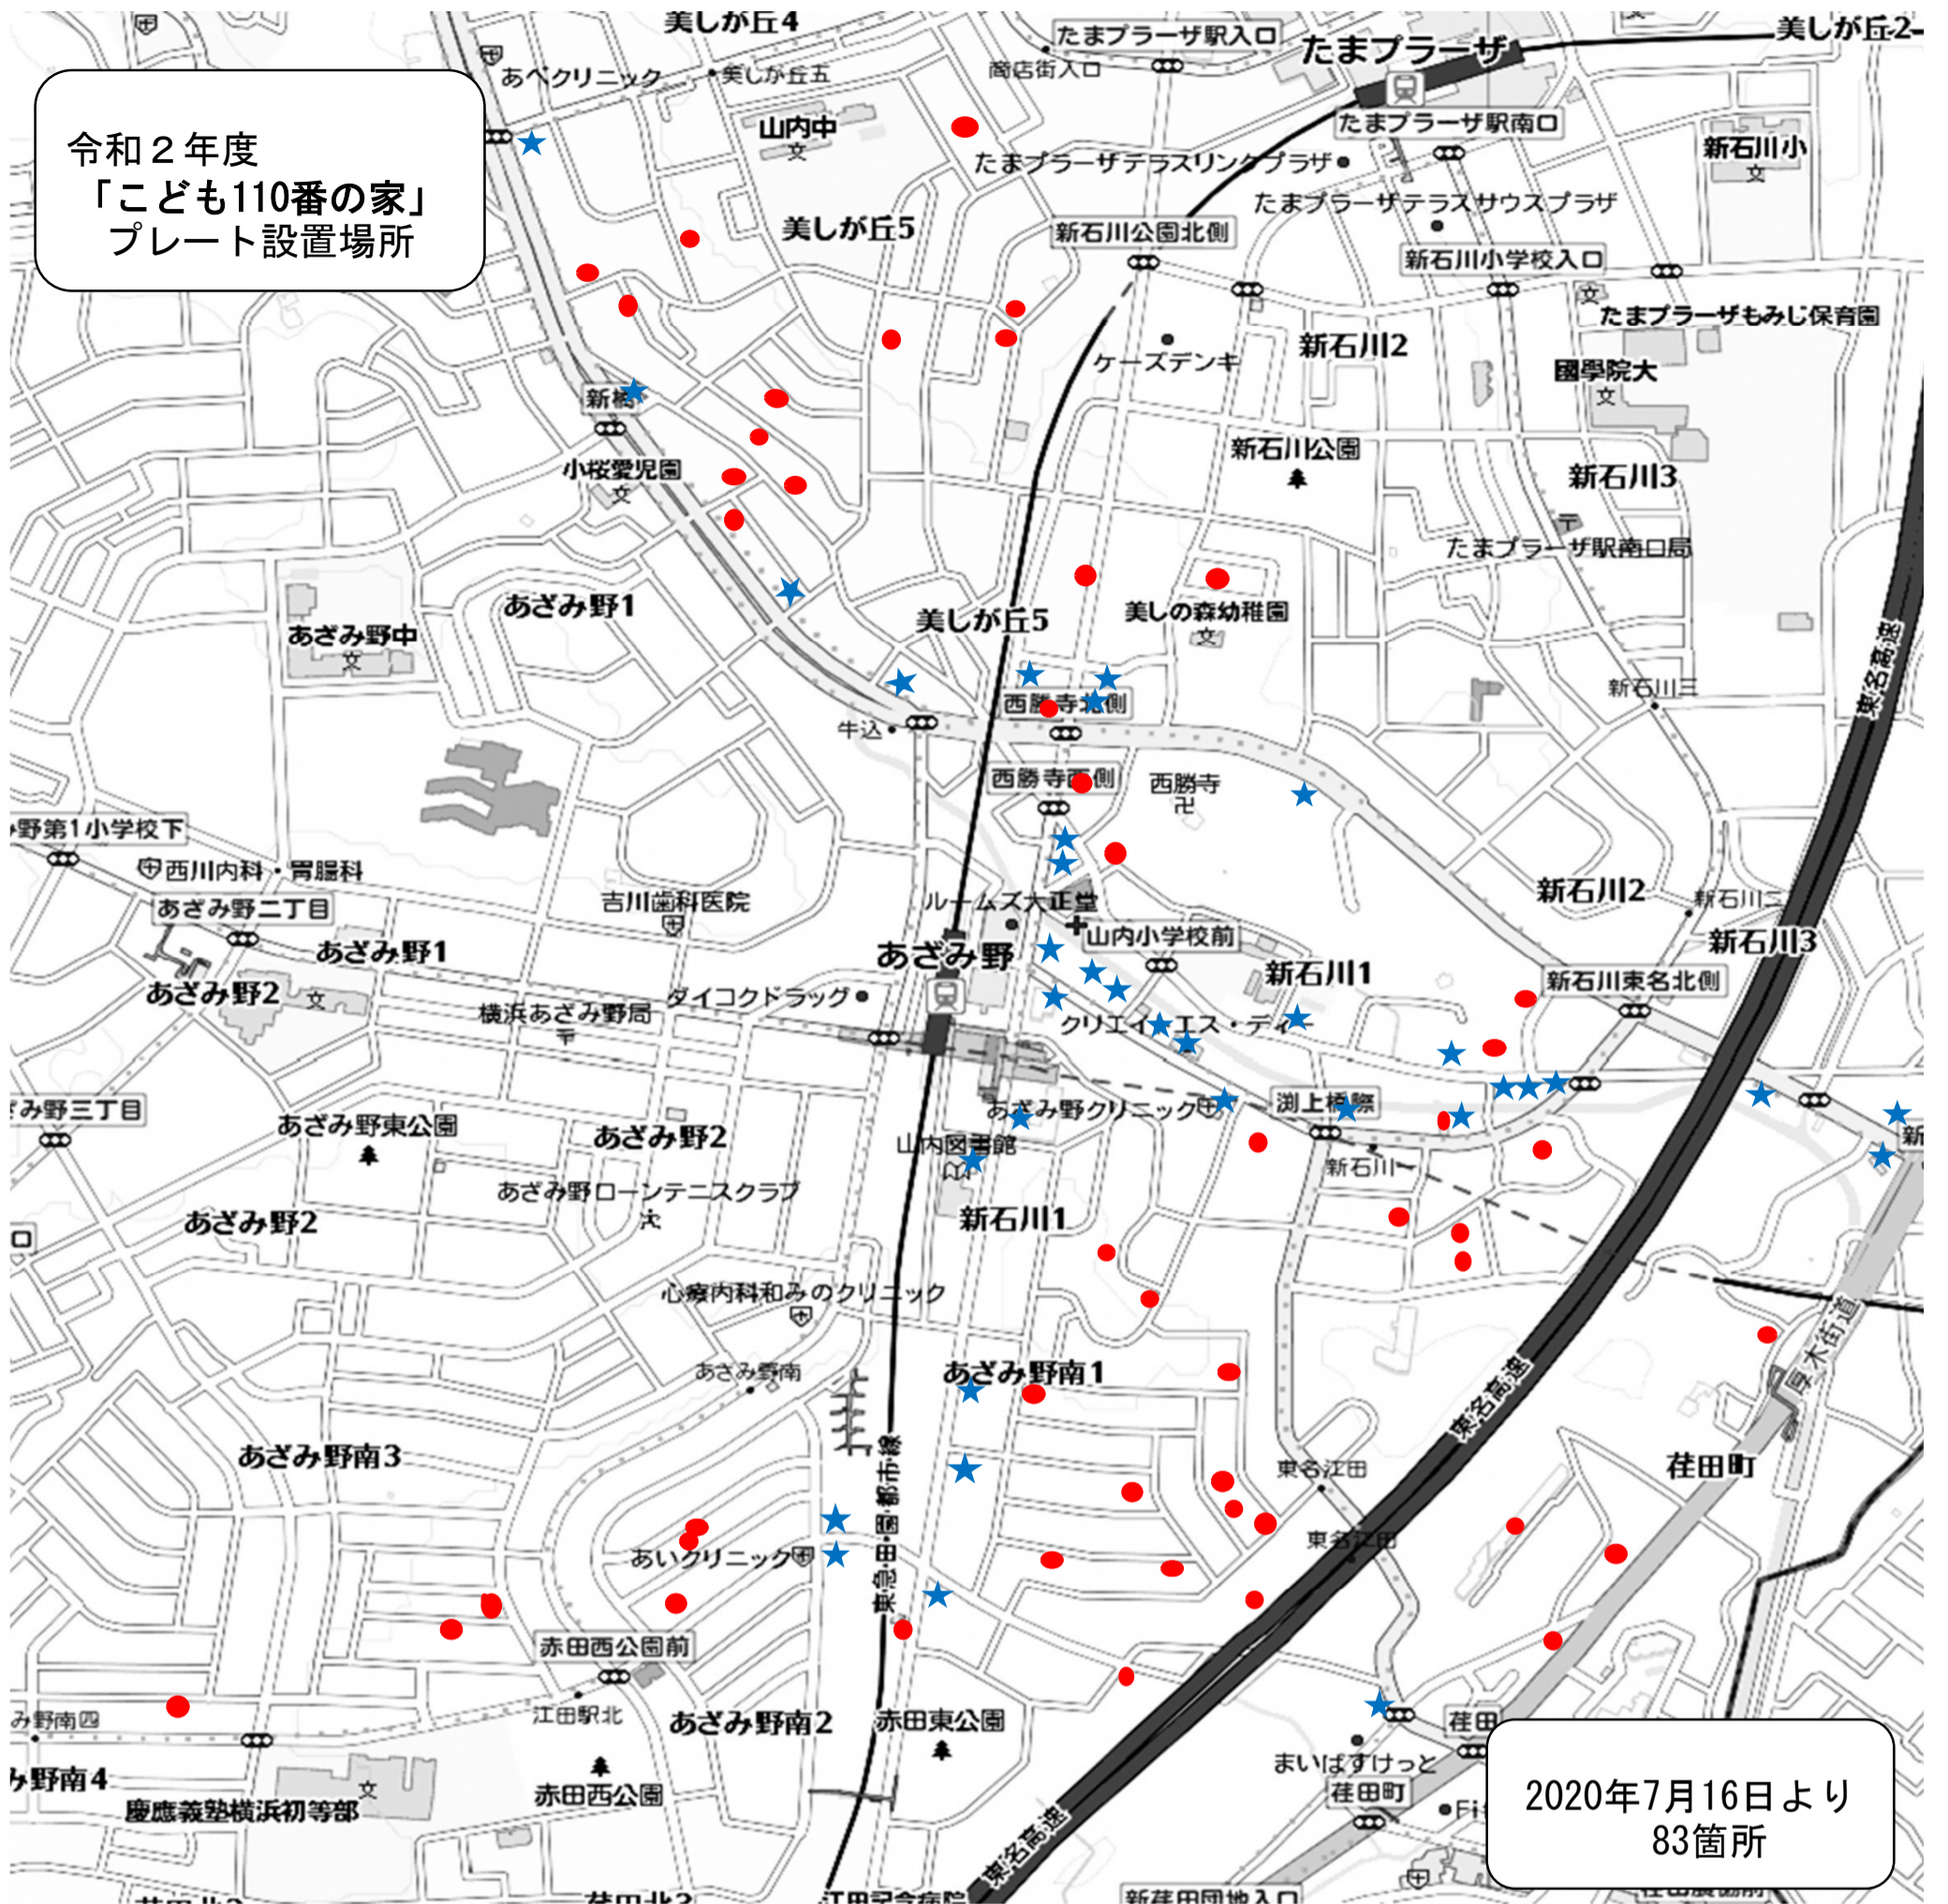

## 『こども110番の家』について

7月に入り、夏空がまぶしく感じられるころとなりました。日頃よりP T A 活動にご理解、ご協力をいただきまして誠にありがとうございます。

今年度の「こども110番の家」プレート設置箇所を示した地図を作成いたしました。ぜひ、子どもたちと共に現地をご確認の上、ご活用くださいますようお願いいたします。  
(個人宅の場合、在宅していない場合がありますのでご注意ください。)

### こども110番の家とは

子どもが身の危険を感じた時に逃げ込める場所

- 知らない人に声をかけられた時
- 知らない人につきまとわれた時
- 痴漢行為にあった時

(トイレだけのご利用はご遠慮ください。)

このような黄色いプレートです。

地域でも「青葉区こども110番」事業の一環として、青葉郵便局の機動車に「こども110番の車」プレートを設置しています。

新たにプレートの設置にご協力をいただける会員の方は、各地区の校外委員までお知らせください。保険の加入手続き後、プレートとマニュアルをお渡しいたしますので、子どもたちにも分かりやすい場所に設置をお願いいたします。

夏休み中も子どもたちが無事に過ごせますよう、子どもたちに安心と安全、社会への信頼を与えるために、これからも会員の皆様のご理解とご協力をよろしくお願いいたします。

令和2年度  
「こども110番の家」  
プレート設置場所

2020年7月16日より  
83箇所

★プレート設置にご協力いただいている店舗・医療機関など(順不同)★

★…店舗  
●…個人宅

- |                      |                      |
|----------------------|----------------------|
| 1 さとうクローバー歯科         | 21 山内地区センター          |
| 2 あざみ野アクア歯科クリニック     | 22 東急スイミングスクールあざみ野   |
| 3 あざみ野不動産            | 23 ネットヨタ あざみ野店       |
| 4 学校制服つついあざみ野店       | 24 金のフライパン           |
| 5 いがらし接骨院            | 25 アートフォーラムあざみ野      |
| 6 アイリーン              | 26 ライフコミュニケーションあざみ野  |
| 7 魂心家                | 27 横浜トヨペット(株) あざみ野店  |
| 8 あざみ野クリニック          | 28 ファミリーマート 新石川246店  |
| 9 渋谷サイクル             | 29 そうごう薬局 あざみ野店      |
| 10 パンフェルミエ穂の香        | 30 セブンイレブン 横浜荏田町店    |
| 11 和菓子 紀文堂           | 31 フラワークリーニング あざみ野南店 |
| 12 マリオ 横浜あざみ野店       | 32 らーめん雅楽(がらく)       |
| 13 ファミリーマート 横浜青葉新石川店 | 33 クリエイトSD 青葉あざみ野    |
| 14 ピザーラ たまプラーザ店      | 34 スタッフレディース         |
| 15 フラワーサイクル          | 35 洋服の青山 横浜あざみ野店     |
| 16 ミサワリフォーム たまプラーザ店  |                      |
| 17 学研 新石川レインボー教室     |                      |
| 18 ウィルコ              |                      |
| 19 セブンイレブン美しが丘5丁目店   |                      |
| 20 床屋 髪細工            |                      |

店舗 35箇所