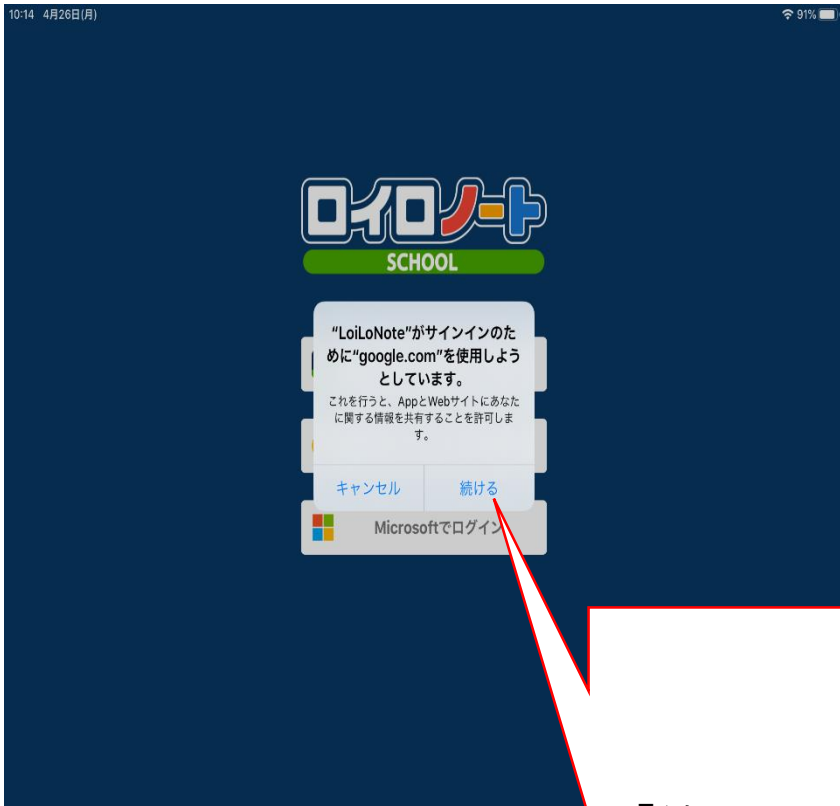

「続ける」にする。

学校が配付した

「Googleメールアドレス (yxxxx@edu.city.yokohama.jp)」
「パスワード」
を入力します。