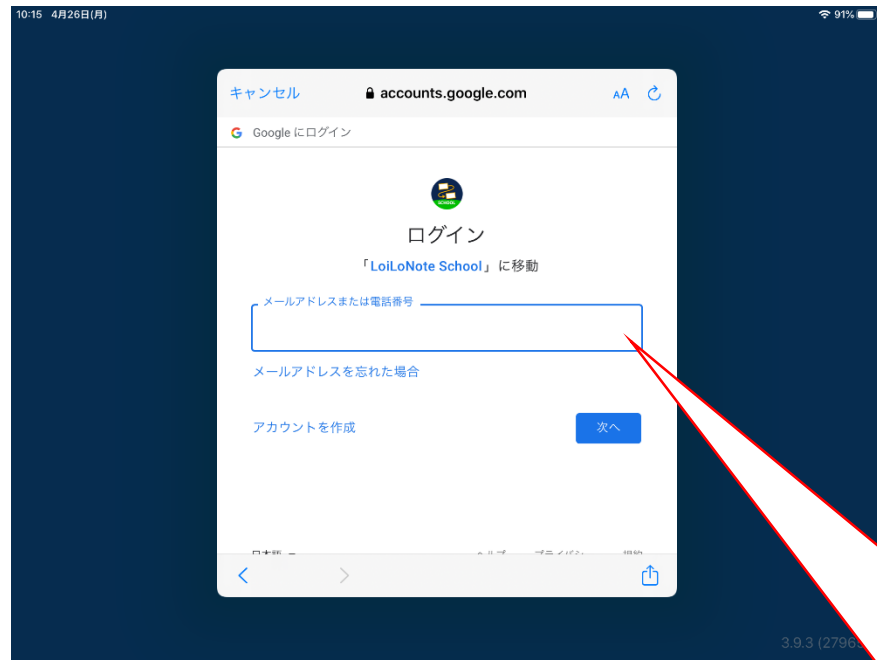

ロイロノート・スクール

ログイン方法（保護者向け）

①準備しましょう

Windows MacOS
Chromebook などのパソコン
Androidのタブレット、スマホ

⇕ どちらか

iPad iPhone

- 1、Webブラウザ「Google chrome」をインストールしてください。
- 2、1でインストールしたブラウザから、
<https://loilonote.app>
にアクセスしてください。

アプリを入手してください。
<https://itunes.apple.com/jp/app/roironoto-sukuru-imasugu-shieru/id840810729>

② ログインしましょう

「Googleでログイン」にする。

学校が配付した
「Googleメールアドレス
(yxxxx@edu.city.yokohama.jp)」
「パスワード」
を入力します。

ただし、ログイン後に「パスワード」を変更した場合はそれ以降は変更したパスワードを入力します。

「続ける」にする。

学校が配付した

「Googleメールアドレス (yxxxx@edu.city.yokohama.jp)」
「パスワード」
を入力します。