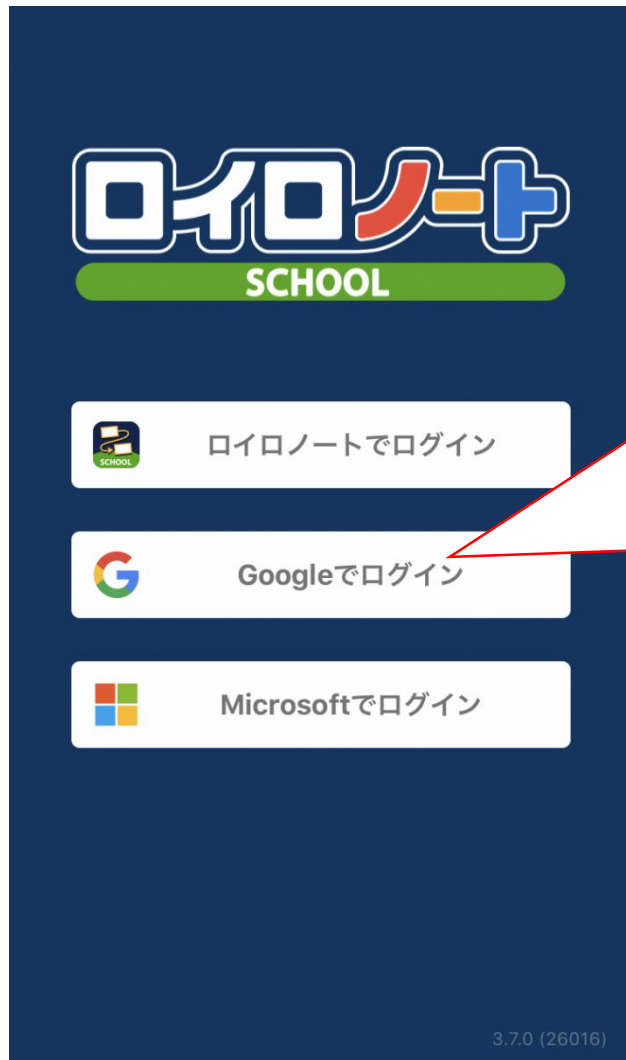

② ログインしましょう

「Googleでログイン」にする。

学校が配付した
「Googleメールアドレス
(yxxxx@edu.city.yokohama.jp)」
「パスワード」
を入力します。

ただし、ログイン後に「パスワード」を変更した場合はそれ以降は変更したパスワードを入力します。