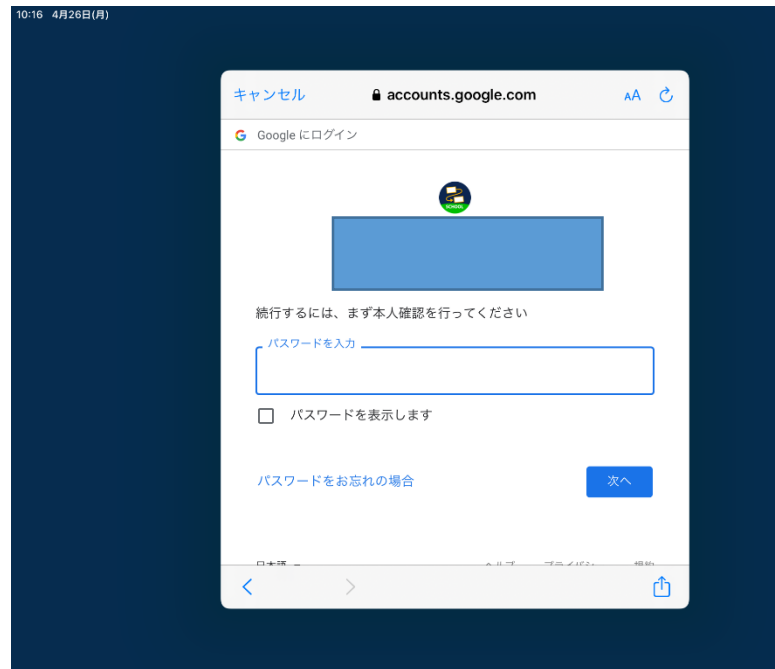

ロイロノート・スクール

ログイン方法（保護者向け）

①準備しましょう

Windows MacOS
Chromebook などのパソコン
Androidのタブレット、スマホ

⇕ どちらか

iPad iPhone

- 1、Webブラウザ「Google chrome」をインストールしてください。
- 2、1でインストールしたブラウザから、
<https://loilonote.app>
にアクセスしてください。

アプリを入手してください。
<https://itunes.apple.com/jp/app/roironoto-sukuru-imasugu-shieru/id840810729>

② ログインしましょう

「Googleでログイン」にする。

学校が配付した
「Googleメールアドレス
(yxxxx@edu.city.yokohama.jp)」
「パスワード」
を入力します。

ただし、ログイン後に「パスワード」を変更した場合はそれ以降は変更したパスワードを入力します。

「続ける」にする。

学校が配付した

「Googleメールアドレス (yxxxx@edu.city.yokohama.jp)」
「パスワード」
を入力します。

たいいく >

どうとく >

とくべつかつどう >

クラス参加コードを入力

閉講した授業 >

自主学習 >

90%

このような画面になれば、ログイン完了です。