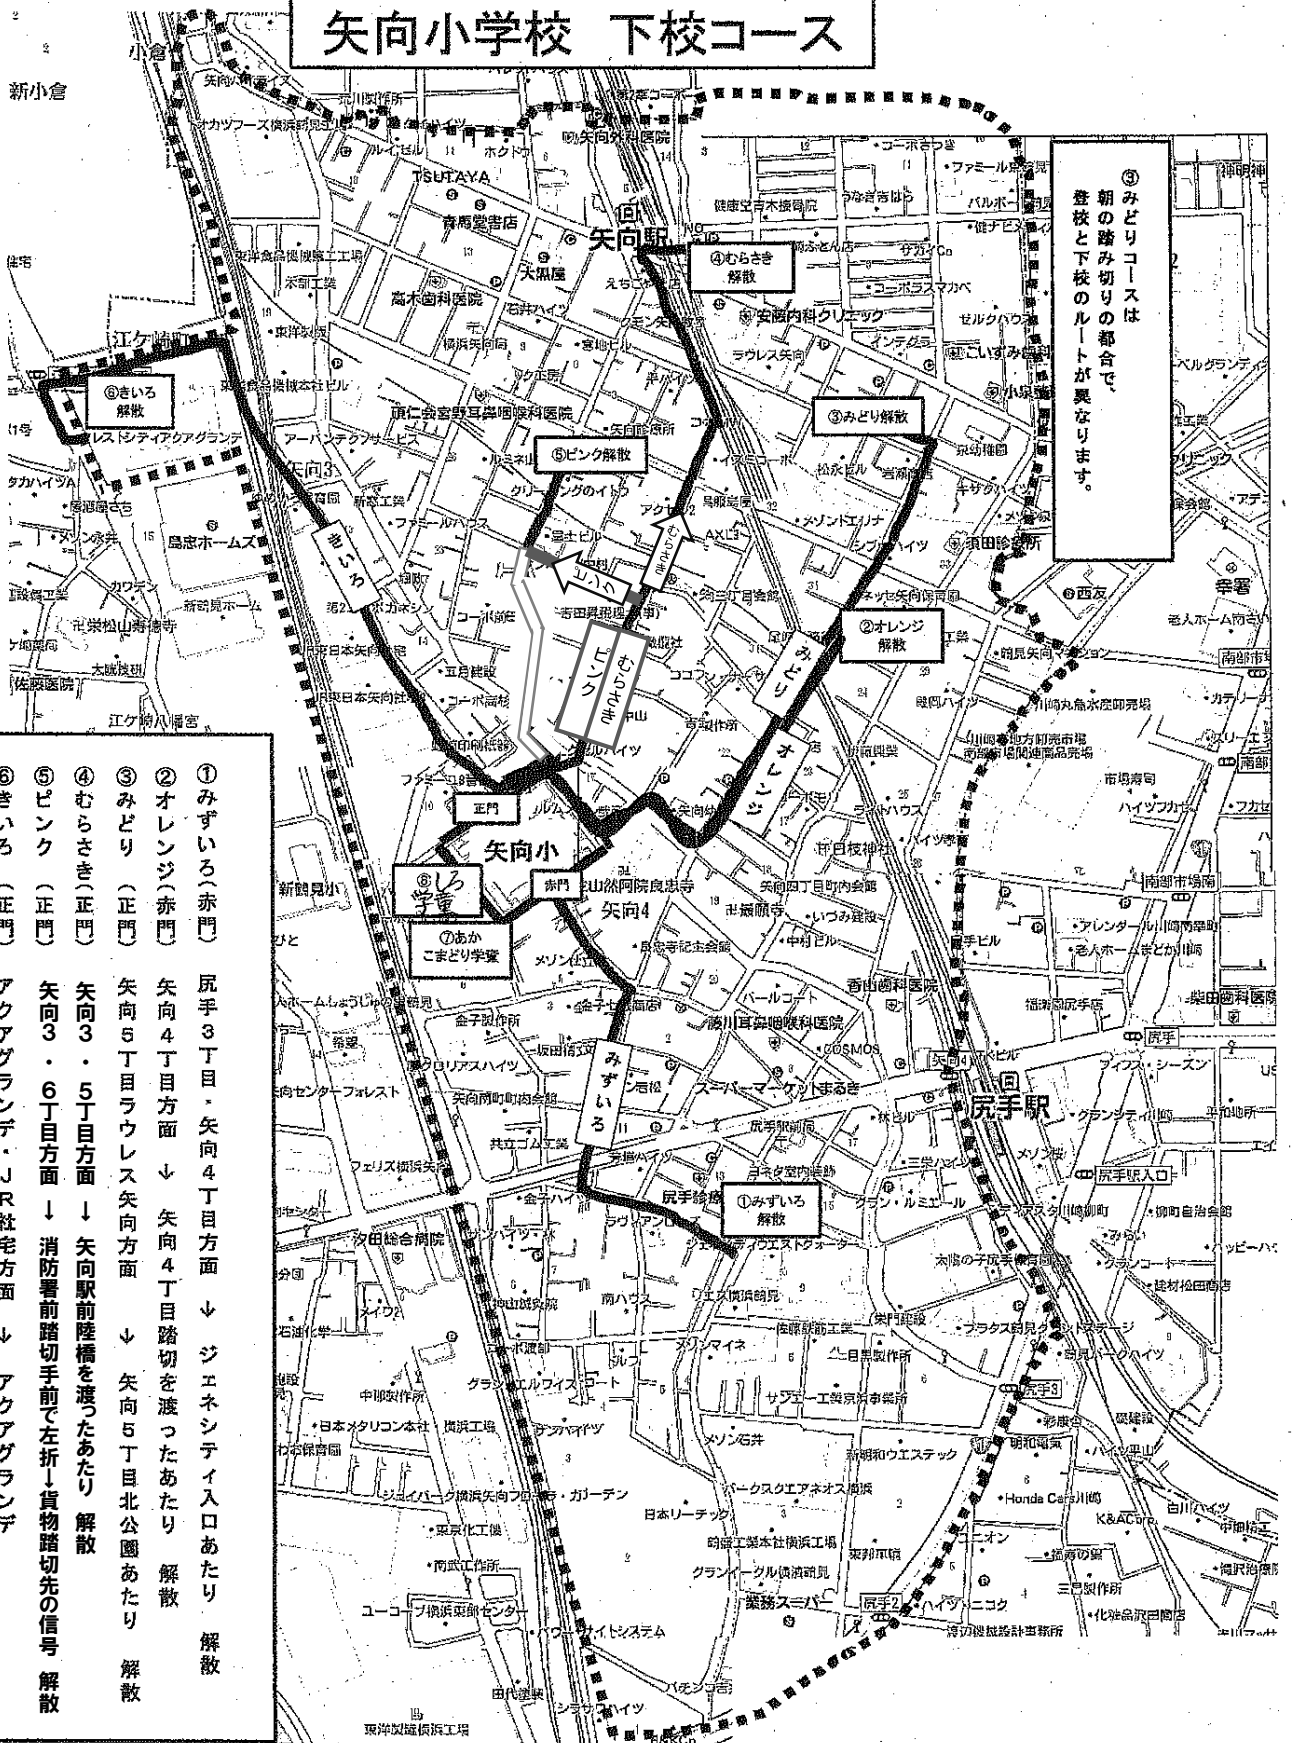

矢向小学校 下校コース

③みどりコースは
朝の踏み切りの都合で、
登校と下校のルートが異なります。

- ①みずいる(赤門) 尻手3丁目・矢向4丁目方面 ↓ ジェネシティ入口あたり 解散
- ②オレンジ(赤門) 矢向4丁目方面 ↓ 矢向4丁目踏切を渡ったあたり 解散
- ③みどり(正門) 矢向5丁目ラウレス矢向方面 ↓ 矢向5丁目北公園あたり 解散
- ④むらさき(正門) 矢向3・5丁目方面 ↓ 矢向駅前陸橋を渡ったあたり 解散
- ⑤ピンク(正門) 矢向3・6丁目方面 ↓ 消防署前踏切手前で左折↓貨物踏切先の信号 解散
- ⑥きいろ(正門) アクアグラランド・JR社宅方面 ↓ アクアグラランド
- ⑦あか(赤門) こまどり学童 ↓ 学童の先生によるお迎え
- ⑧しろ(赤門) こまどりの学童 ↓ 学童の先生によるお迎え