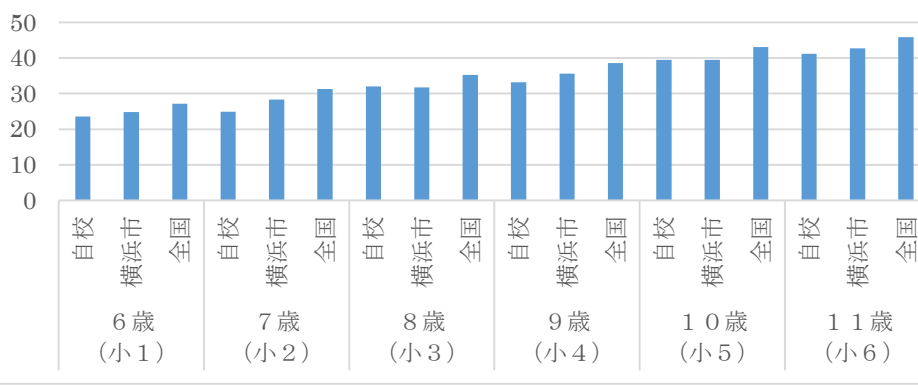

つつじが丘小学校 体力テスト結果

男子

女子

上体
起こし
(回)

上体
起こし
(回)

反復
横跳び
(回)

反復
横跳び
(回)

20m
シャトルラン
(回)

20m
シャトルラン
(回)

立ち
幅跳び
(cm)

立ち
幅跳び
(cm)