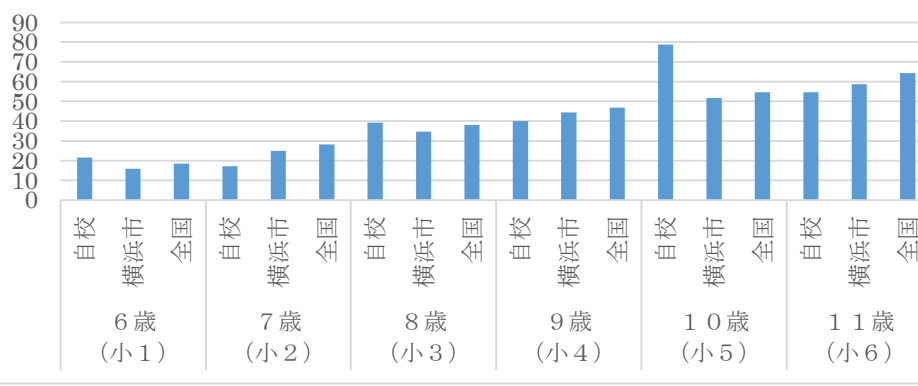

つつじが丘小学校 体力テスト結果

男子

女子

上体
起こし
(回)

上体
起こし
(回)

反復
横跳び
(回)

反復
横跳び
(回)

20m
シャトルラン
(回)

20m
シャトルラン
(回)

立ち
幅跳び
(cm)

立ち
幅跳び
(cm)