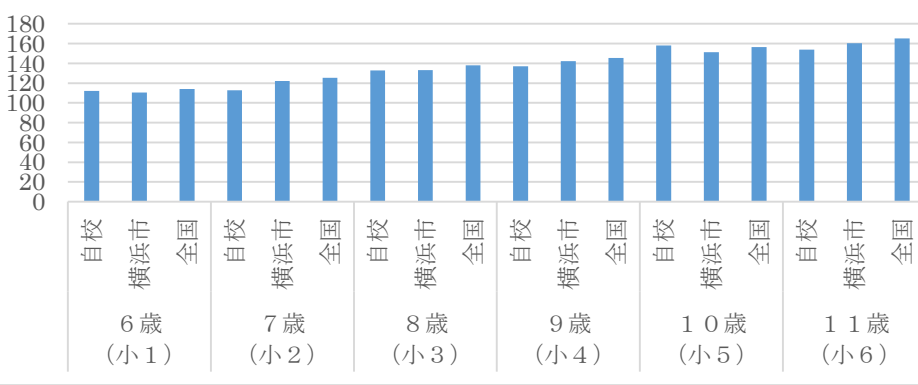

つつじが丘小学校 体力テスト結果

男子

女子

上体
起こし
(回)

上体
起こし
(回)

反復
横跳び
(回)

反復
横跳び
(回)

20m
シャトルラン
(回)

20m
シャトルラン
(回)

立ち
幅跳び
(cm)

立ち
幅跳び
(cm)