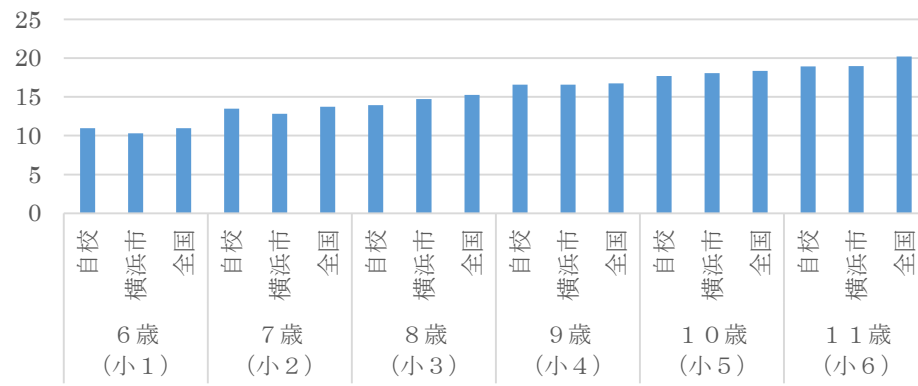

つつじが丘小学校 体力テスト結果

男子

女子

上体
起こし
(回)

上体
起こし
(回)

反復
横跳び
(回)

反復
横跳び
(回)

20m
シャトルラン
(回)

20m
シャトルラン
(回)

立ち
幅跳び
(cm)

立ち
幅跳び
(cm)