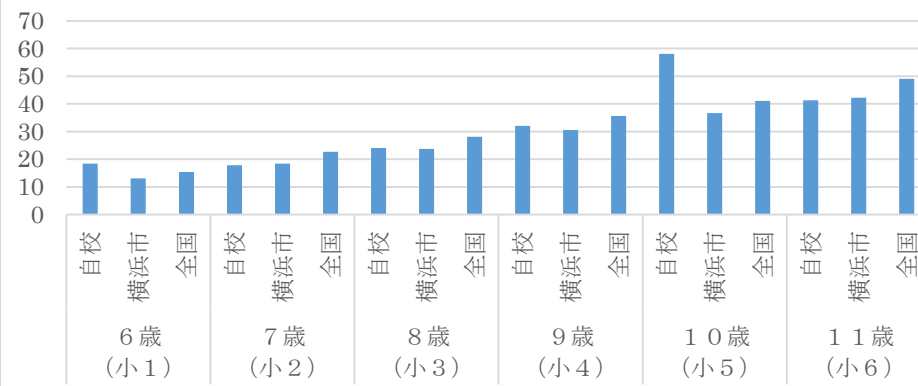

つつじが丘小学校 体力テスト結果

男子

女子

上体
起こし
(回)

上体
起こし
(回)

反復
横跳び
(回)

反復
横跳び
(回)

20m
シャトルラン
(回)

20m
シャトルラン
(回)

立ち
幅跳び
(cm)

立ち
幅跳び
(cm)