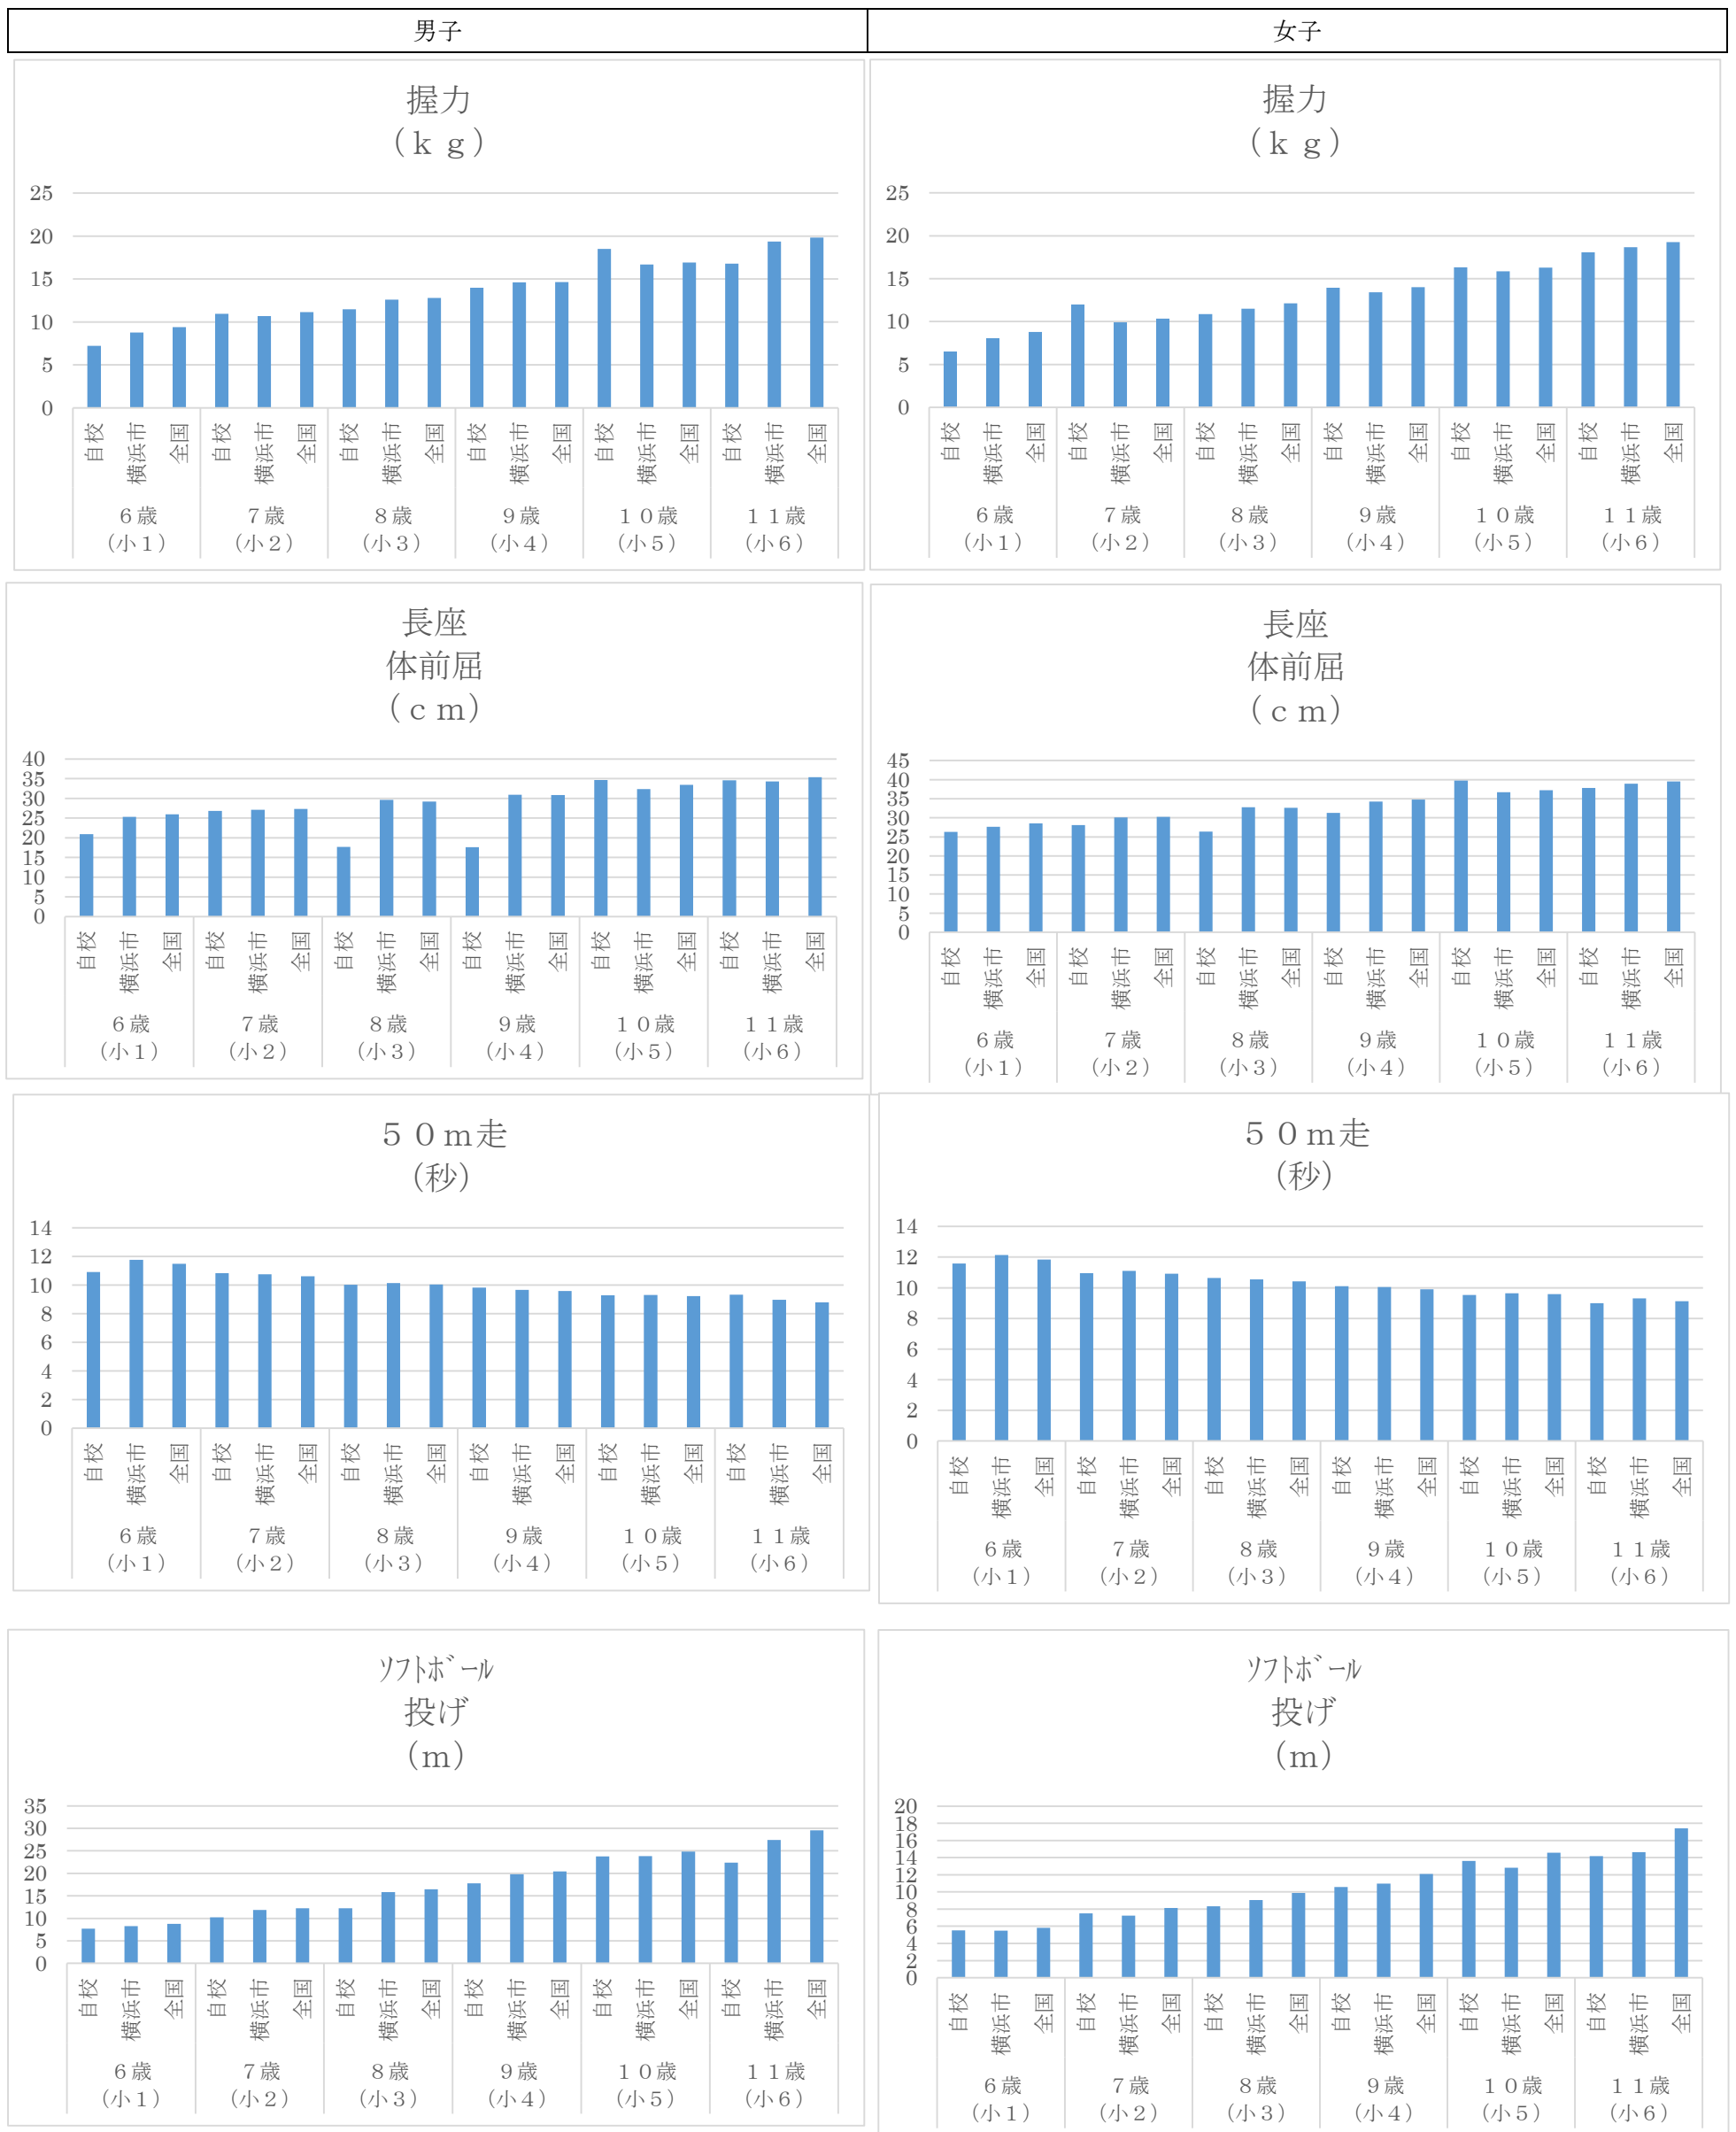

つつじが丘小学校 体力テスト結果

男子

女子

上体
起こし
(回)

上体
起こし
(回)

反復
横跳び
(回)

反復
横跳び
(回)

20m
シャトルラン
(回)

20m
シャトルラン
(回)

立ち
幅跳び
(cm)

立ち
幅跳び
(cm)