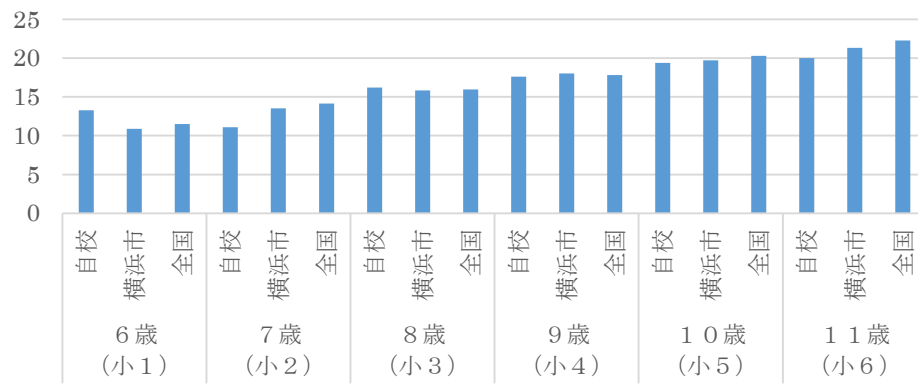

つつじが丘小学校 体力テスト結果

男子

女子

上体
起こし
(回)

上体
起こし
(回)

反復
横跳び
(回)

反復
横跳び
(回)

20m
シャトルラン
(回)

20m
シャトルラン
(回)

立ち
幅跳び
(cm)

立ち
幅跳び
(cm)