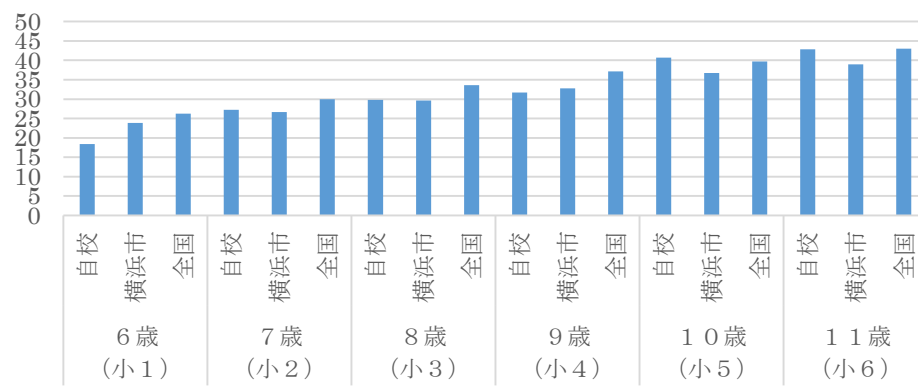

つつじが丘小学校 体力テスト結果

男子

女子

上体
起こし
(回)

上体
起こし
(回)

反復
横跳び
(回)

反復
横跳び
(回)

20m
シャトルラン
(回)

20m
シャトルラン
(回)

立ち
幅跳び
(cm)

立ち
幅跳び
(cm)