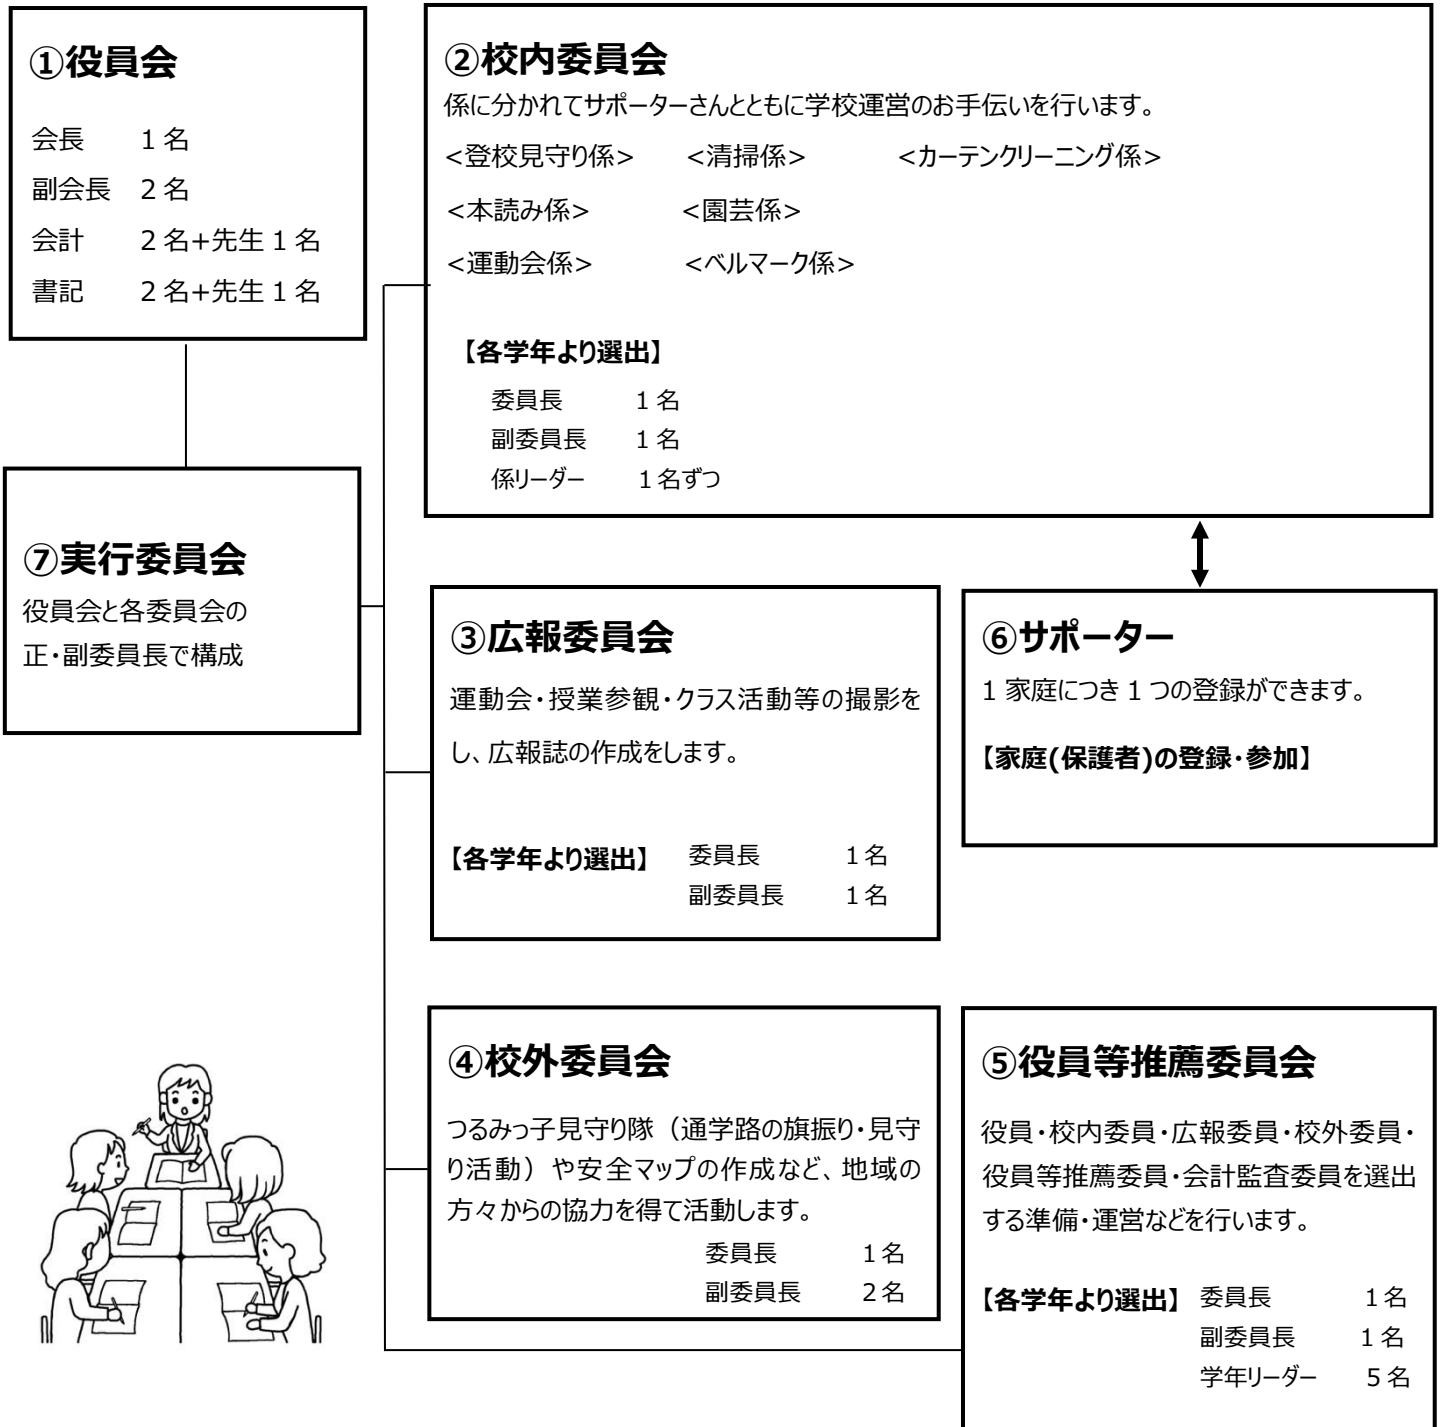

鶴見小学校PTA組織図

《 鶴見小学校PTAの特色 》

☆ 多くの家庭（保護者）に参加していただくサポーター制度を設けています。

※⑦実行委員会は適時PTAを運営するための定例会議（実行委員会）を開催する