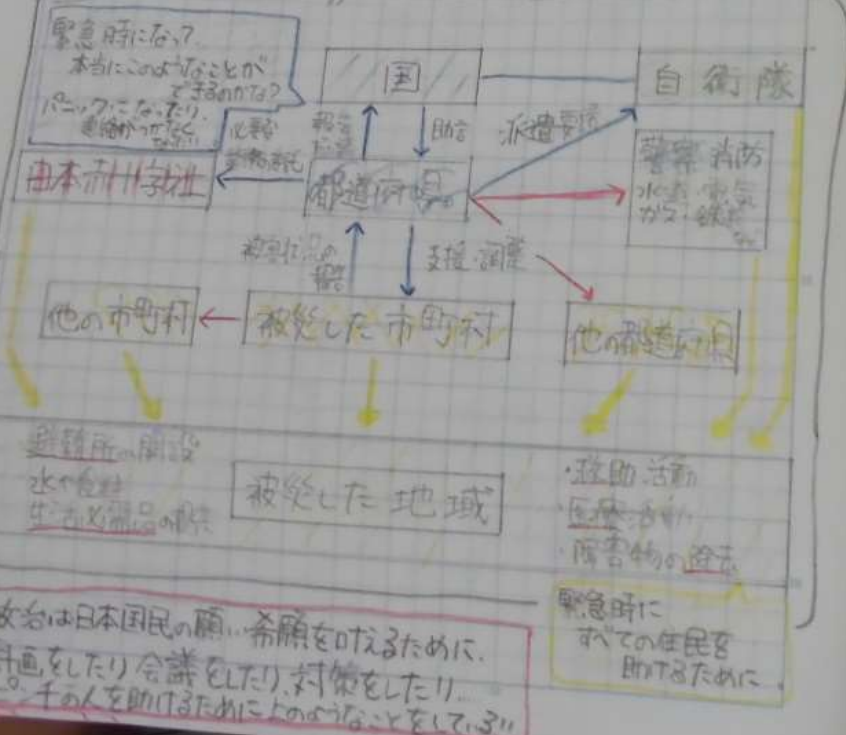

# 6年 社会

縄文時代 1万5000年前から  
約1万2000年

三内丸山遺跡(青森県)

# 6年社会

建物  
たて穴住居  
大型たて穴住居  
(32m x 10m) 集会所 共同作

掘立柱の建物  
大型掘立柱  
くぐり  
りの

大現する流れ - P.5 -

緊急時の政治, P.1

政治は日本国民の願... 希望を叶えるために、  
計画をしたり会議をしたり、対策をしたり。  
1000人を超えるために上の様なことをしている。

三内丸山遺跡(青森県)

建物 たて穴住居 →