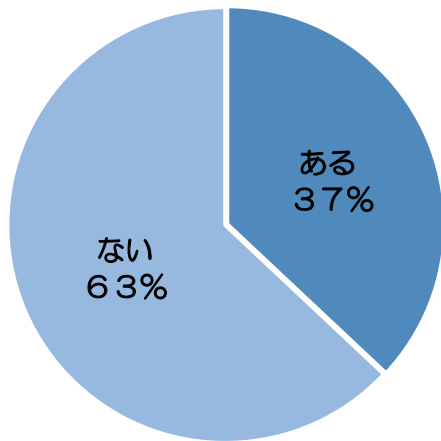

☆ 通学路アンケートについて

日頃から、通学路や学校周辺の様子を見守りいただき、感謝申し上げます。お寄せいただいた危険箇所の情報は、子どもたちが安心・安全に過ごせる環境づくりを目指し、校外指導委員会にて活用してまいります。

通学路や学校周辺で危険と感じる場所がありますか？