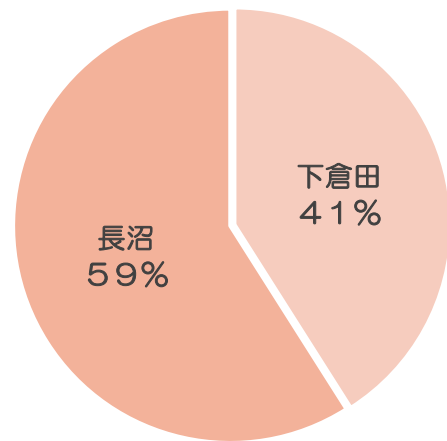

地区別の危険と感じる場所の割合

★ご協力ありがとうございました★

☆ 中古タオル寄付のお願い

豊田小学校では、児童の嘔吐時の清掃や消毒に保護者の方から寄付していただいたタオルを使用させていただいています。これまでも皆さまのご協力により、たくさんのご寄付をいただいておりますが、清掃作業に使用するタオルは使い捨てにしているため、年間を通して中古タオルの寄付を受け付けております。

引き続きご協力いただけるご家庭がございましたら、お子さまに持たせていただき、担任の先生へお渡しください。タオルはご家庭で使用していたものを洗濯しカットせず、そのままのサイズでお持ちいただくと、大変ありがたいです。皆さまのご協力をよろしくお願いいたします。

今年も PTA 活動へのご協力ありがとうございました。
来年もどうぞよろしくお願いいたします。
皆さま、よいお年をお迎えください。