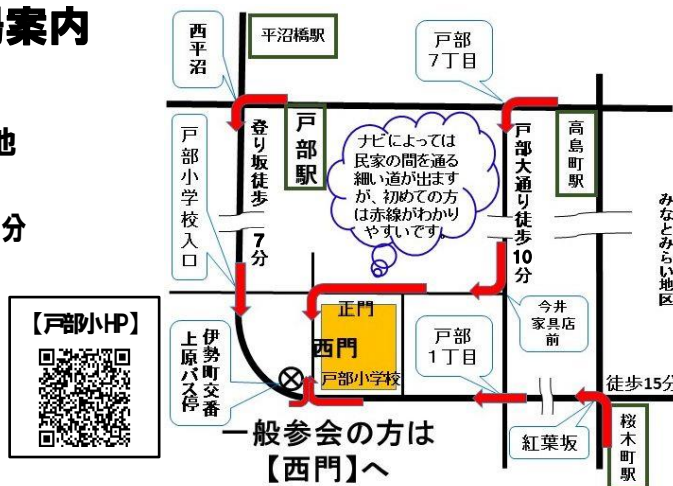

公開授業案内

	部会	授業① 9:30～ 授業② 10:25～	公開学級（14学級）	単元名（予定）
生活科	低学年	①	1-1 久保田級	にっこり にこにこ あきといっしょに
		②	1-2 前田級	きらきら つうがくろたんけん
		①	2-1 益田級	とべまち ひまわりたんけんたい
		②	2-2 吉野級	あそんで ためして くふうして
	個別	①	4・5・6組 高木・白崎級	なかよし かぞくたんけんたい
総合的な学習の時間	中学年	①	3-1 瀬古級	31 リポーター
		②	3-2 稲葉級	32 ネイチャーゲーム
		①	4-1 山口級	夢和菓子
		②	4-2 新田級	42 草木染め
	個別	②	4・5・6組 吉川・小泉・藤村級	とべジタブル
	高学年	①	5-1 矢延級	戸部展
		②	5-2 瀬尾級	TOBE フォトロゲイニング
		①	6-1 土田級	戸部まち知域王
		②	6-2 高橋級	とべ体操

会場案内

横浜市立戸部小学校

●住所 : 〒220-0045

横浜市西区伊勢町二丁目 115 番地

●アクセス:

- ・横浜市営バス 103 系統「上原」バス停下車 徒歩1分
- ・京浜急行 「戸部駅」下車 徒歩7分
- ・横浜市営地下鉄「高島町駅」下車 徒歩10分
- ・JR京浜東北線「桜木町駅」下車 徒歩15分
- ・相鉄本線 「平沼橋駅」下車 徒歩13分

●電話 : 045-231-4515

●FAX : 045-262-5016

●HP : <http://www.edu.city.yokohama.lg.jp/school/es/tobe/>

※発表会情報・今年度の取り組み等について掲載していますのでご覧ください。

■ ■ 参加申し込みについて ■ ■

- ○ご参加を希望される方は下の URL または QR コードから「令和5年度横浜市立戸部小学校研究発表会申し込みフォーム」に必要事項をご記入し、申し込みをしてください。本校ホームページからも申し込みできます。
- ○学校関係者、特に横浜市内の方は、スリッパ・名札（IDカード等）をご持参ください。横浜市外の方も可能な限りご自分の名札をお持ちください。
- ○研究発表会に関する情報を、Google Classroomにて発信いたします。（市内教職員限定）参加コードは「dbwurh7」です。
- ○様々な情勢や状況により、開催の変更や見合わせの可能性もあります。ご了承ください。

〔申し込み URL〕

<https://forms.gle/e85sQfcEMYS7fEfo9>

〔申し込み QR コード〕

11月11日(土)までに申し込みをしてください。

＜参加費＞

※当日、受付にてお支払いください

教職員	市内	無料
	市外	2000 円
学生		1000 円
その他		2000 円