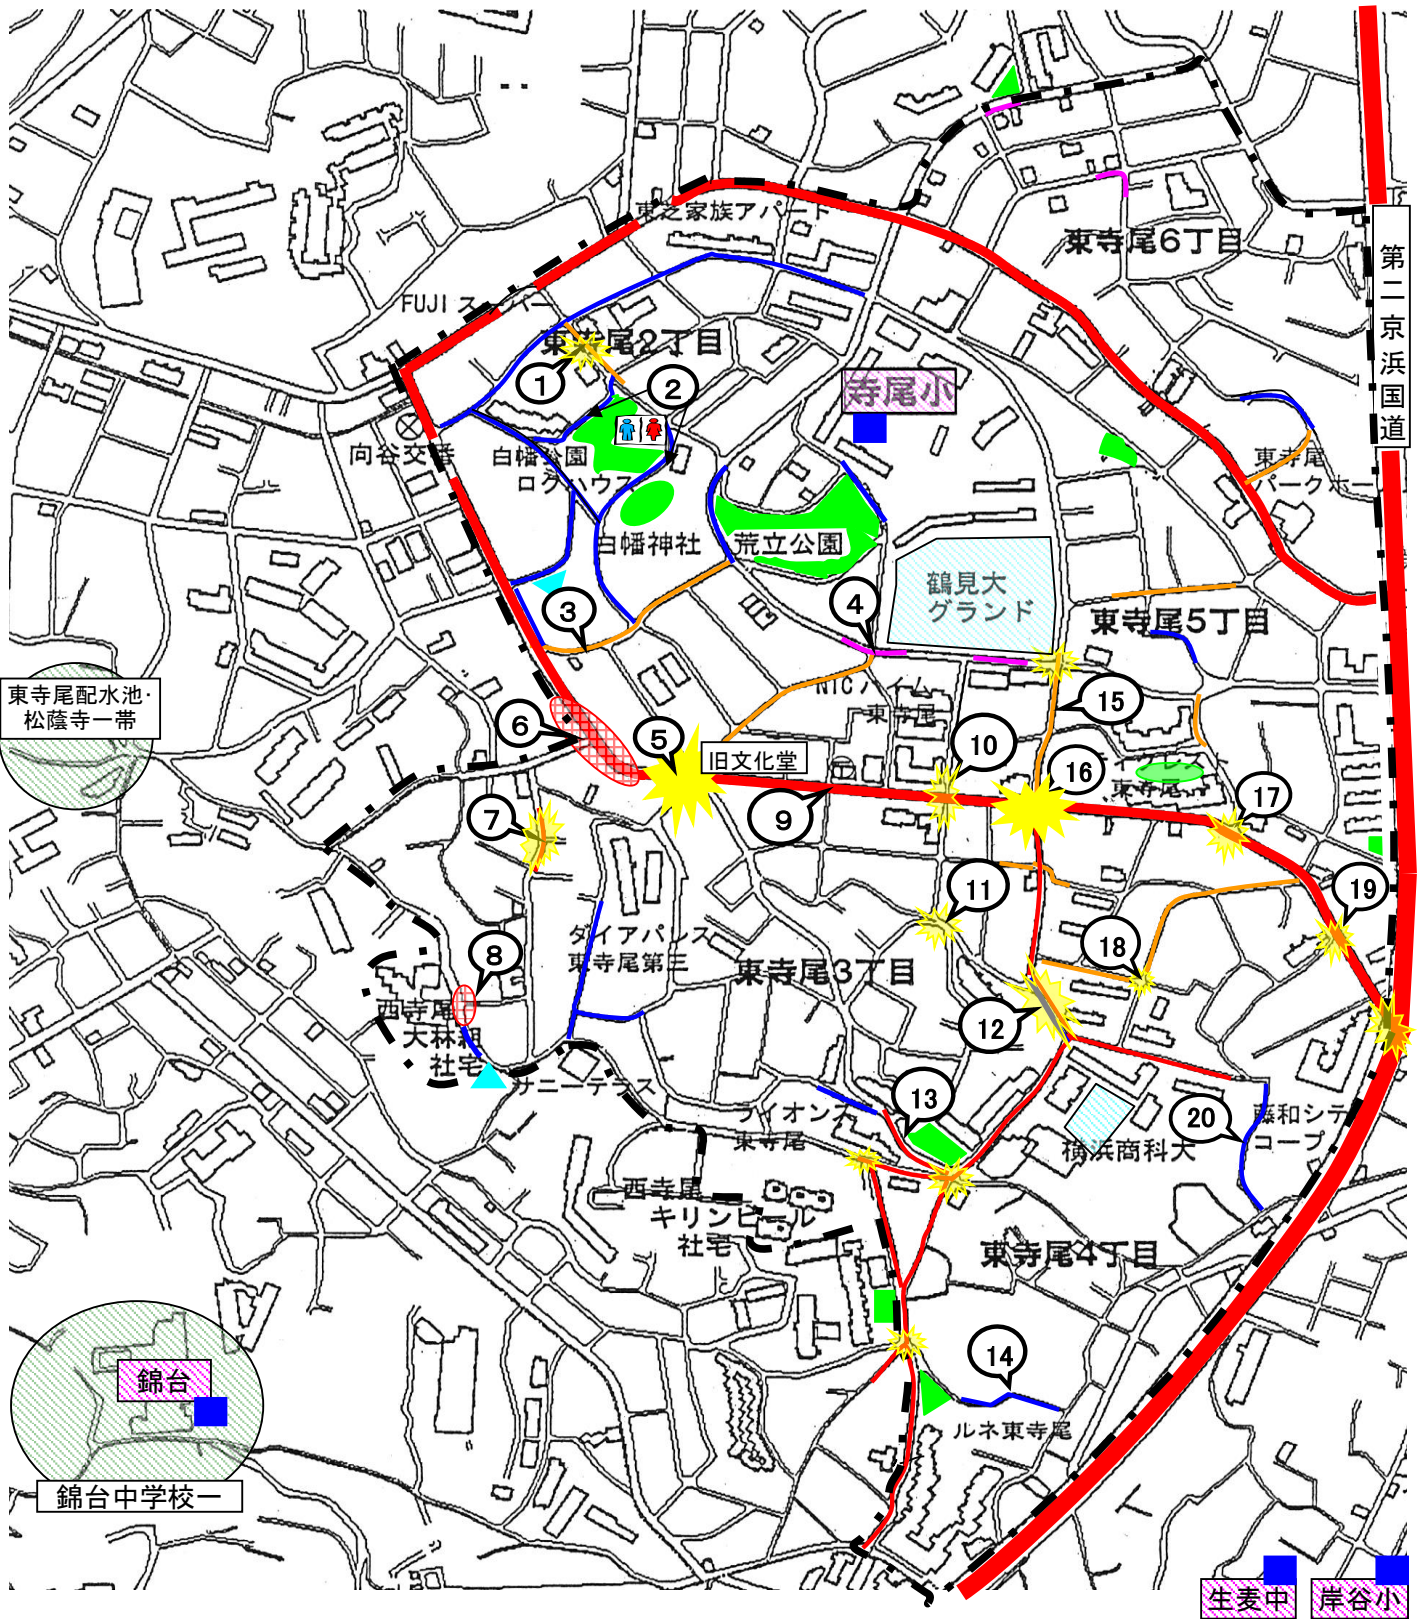

寺尾小学校 安全マップ

平成29年2月作成

- 特に車の多い道・注意が必要な道
 - 特に急な坂道
 - 路上駐車の多い所
 - 特に暗い道・人通りの少ない道
 - 其他危険箇所
 - ☀ 危険な交差点・T字路
 - - - 学区境界線
 - 公園
 - トイレ(ログハウスの開館時間のみ利用可能)
 - 防災備蓄倉庫
 - ▲ 消防団器具置き場
 - 地域防災拠点
 - 広域避難場所
 - いっとき避難場所
- ※ 防災拠点・避難場所は、お住まいの地区に応じて各自ご確認ください。