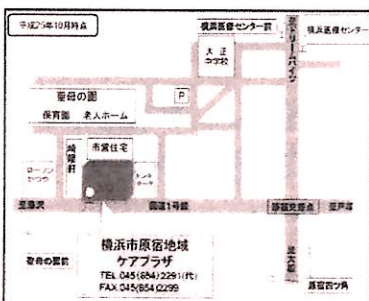

わんぱくキッズ

未就園児と親の集まりです☆

- 【日 程】 毎月 第3火曜日(原則)
- 【時 間】 10:00～11:30
- 【会 場】 原宿地域ケアプラザ 多目的ホール
- 【対 象】 未就園児と親 (予約不要)
- 【参加費】 無料
- ※10月のみ大正地区センターにて

～のびのびと青い空のように～

フリースペース「SORA」

『学校に行きたいけど・・・ちょっとつらい・・・』
自由に過ごせてお話ができる居場所を開放しています。

- 【日 時】 毎月第4火曜日 13:00～15:00
- 【対 象】 小学生～高校生(詳細はお問い合わせ下さい)
- 【会 場】 原宿地域ケアプラザ
- 【参加人数】 10名(親子でも・1人でも可)
- 【参加費】 100円/1人 保険代として
その他材料費が発生する時は実費

～地域の居場所～

ご家族・地域のみなさんの
フリースペースです

あったまり場

おしゃべりがメインの
活動です

こころの病をかかえる方、ご家族や地域のみなさん
など、どなたでも気軽に立ち寄れるフリースペースです。

- 【日 程】 毎月第4月曜日
- 【時 間】 14:00～16:00 出入り自由です
- 【会 場】 原宿地域ケアプラザ

家族同伴や見学のみも可・申込み不要

開館日・時間 平日 9時～21時 日・祝祭日 9時～17時
介護・子育て等に関する相談は 平日 9時～18時 日・祝日 9時～17時
(毎月第3月曜日、12月29日～1月3日は休館)
開館時間が変更になっている場合がございますので、詳細についてはお問合せ下さい。
※夜間の貸し出しがない日は18時にて閉館となっています。