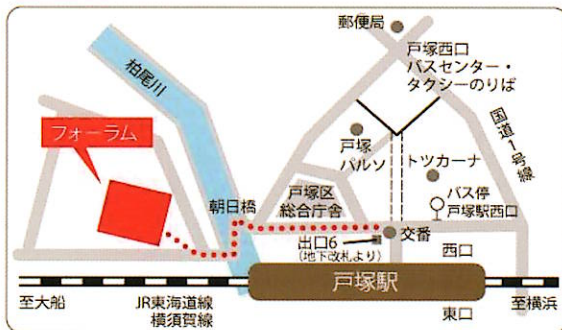

そなえよつねに
ボーイスカウト

ミュージカルの公演 10/7(土)

演目:「ゲーム王」

2025年12月24日、eスポーツのゲーム大会が行われている。たつやは完全制覇を達成。その時突如、地震がおこり停電。気がつくと目の前に3姉妹がいた。

そこは最新のゲームの中 仮想の世界であった。話を聞くと、よこはまコスモワールドでクリスマスパーティーがある。会場に1時間早く到着した3姉妹は開発ルームに忍び込み、最新のゲームを起動させたら、元の世界にもどれなくなった!?

3姉妹はアイテムを使ってeスポーツの優勝者ゲーム王を召喚した。

元の世界にもどるには、3姉妹がこのゲームを制覇し、AIによって、ゲームを終わらせなければならない。

3姉妹はもとの世界へ帰れるのだろうか? そしてゲーム王の運命は?

場所:男女共同参画センター (フォーラム) ホール

① 14:00~(90分) 開場は30分前

② 17:00~(90分) 開場は30分前

チケット:無料

CAST:・新井優芽(中1)・小川奏(中1)