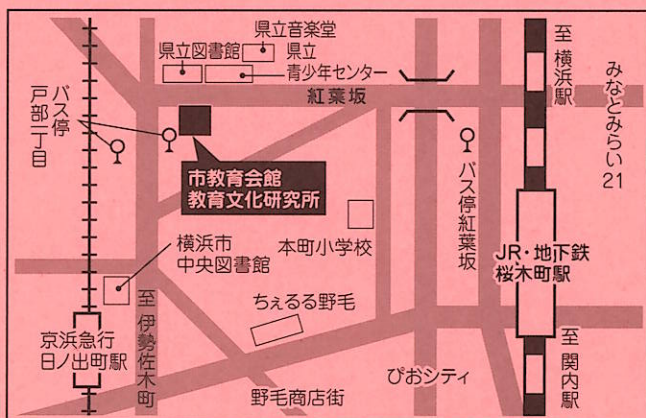

後援：一般財団法人神奈川県教育会館