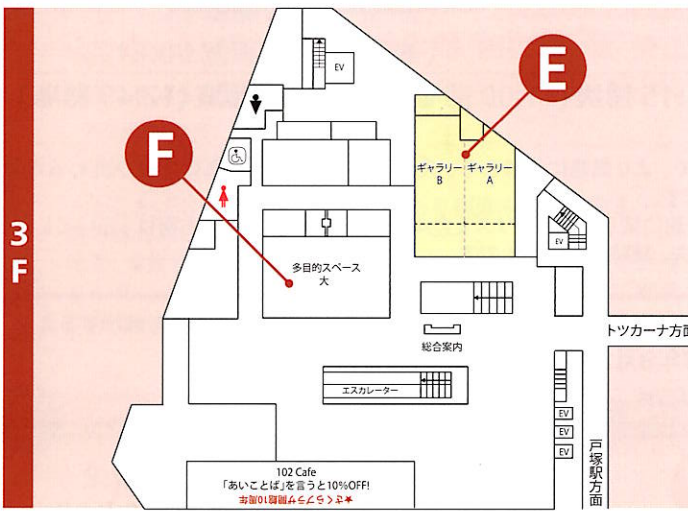

イベント	会場	9:30	10:00	10:30	11:00	11:30	12:00	12:30	13:00	13:30	14:00	14:30	15:00	15:30	16:00
0歳から大人まで! 親子でたのしむEl Cielo2020	要予約 A			1回目 開場 10:30	11:00 ~11:30					2回目 開場 13:30	14:00~14:45				
El Cielo2020のメンバーと 一緒に楽器体験!	要予約 A			ホール ホワイエ集合			受付開始 12:20	12:30 ~13:00							
名曲サロン シリーズ Vol.37	予約不要 B			1回目 開場 10:45	11:00 ~11:30			2回目 開場 12:45	13:00 ~13:30		3回目 開場 14:30	14:45 ~15:15			
フリーピアノ!	予約不要 C			9:15~12:00			お昼休み 12:00 ~13:00	13:00~15:00							*12:00~13:00はご利用いただけません。
こどものための芸術の学校	要予約 D	1回目 開場 9:45	10:00 ~10:30			2回目 開場 12:15	12:30 ~13:00		3回目 開場 14:00	14:15 ~14:45					
落語ミニ鑑賞会	予約不要 D	1回目 開場 10:35	10:40 ~11:00頃			2回目 開場 13:05	13:10 ~13:30頃		3回目 開場 14:50	14:55 ~15:15頃					
4 F															
作って・叩いて・感じる! 音楽ギャラリー															
タンバリンを作ろう	要予約 E	1回目 開場 9:45	10:00 ~10:30			2回目 開場 12:45	13:00 ~13:30								
一緒にリズム演奏しよう	要予約 E	1回目 開場 10:45	11:00 ~11:30			2回目 開場 13:45	14:00 ~14:30								
楽器展示	予約不要 E	1回目 9:00 ~9:45頃				2回目 11:45 ~12:30頃			3回目 14:45 ~15:20頃						
★フィナーレ演奏	予約不要 E														15:30 ~15:45頃
らららん♪ドレミ シリーズVol.22	予約不要 F	1回目 開場 9:45	10:00 ~10:30	2回目 開場 11:00	11:15 ~11:45	3回目 開場 12:45	13:00 ~13:30								
★オープニング演奏	予約不要 F		9:45 ~9:50頃												
3 F															

*各イベントの詳細は中面、またはHPをご覧ください。