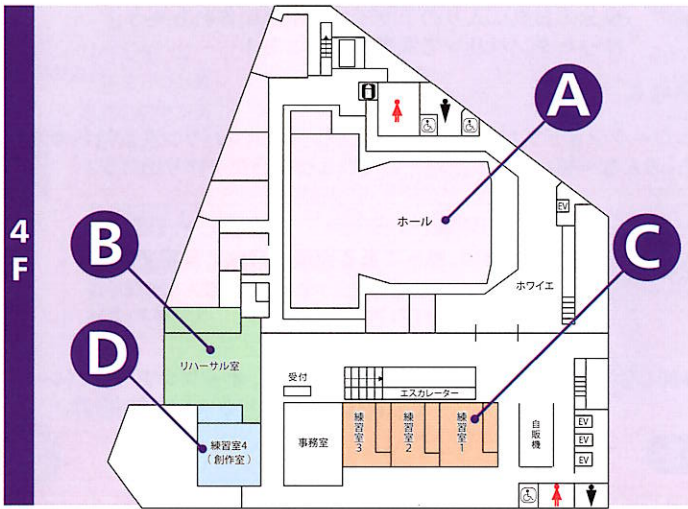

イベント	会場	9:30	10:00	10:30	11:00	11:30	12:00	12:30	13:00	13:30	14:00	14:30	15:00	15:30	16:00
0歳から大人まで! 親子でたのしむEl Cielo2020	要予約 A			1回目 開場 10:30	11:00 ~11:30					2回目 開場 13:30	14:00~14:45				
El Cielo2020のメンバーと 一緒に楽器体験!	要予約 A			ホール ホワイエ集合			受付開始 12:20	12:30 ~13:00							
名曲サロン シリーズ Vol.37	予約不要 B			1回目 開場 10:45	11:00 ~11:30			2回目 開場 12:45	13:00 ~13:30		3回目 開場 14:30	14:45 ~15:15			
フリーピアノ!	予約不要 C			9:15~12:00			お昼休み 12:00 ~13:00	13:00~15:00							*12:00~13:00はご利用いただけません。
こどものための芸術の学校	要予約 D	1回目 開場 9:45	10:00 ~10:30			2回目 開場 12:15	12:30 ~13:00		3回目 開場 14:00	14:15 ~14:45					
落語ミニ鑑賞会	予約不要 D	1回目 開場 10:35	10:40 ~11:00頃			2回目 開場 13:05	13:10 ~13:30頃		3回目 開場 14:50	14:55 ~15:15頃					
4 F															
作って・叩いて・感じる! 音楽ギャラリー															
タンバリンを作ろう	要予約 E	1回目 開場 9:45	10:00 ~10:30			2回目 開場 12:45	13:00 ~13:30								
一緒にリズム演奏しよう	要予約 E	1回目 開場 10:45	11:00 ~11:30			2回目 開場 13:45	14:00 ~14:30								
楽器展示	予約不要 E	1回目 9:00 ~9:45頃				2回目 11:45 ~12:30頃			3回目 14:45 ~15:20頃						
★フィナーレ演奏	予約不要 E														15:30 ~15:45頃
らららん♪ドレミ シリーズVol.22	予約不要 F	1回目 開場 9:45	10:00 ~10:30	2回目 開場 11:00	11:15 ~11:45	3回目 開場 12:45	13:00 ~13:30								
★オープニング演奏	予約不要 F		9:45 ~9:50頃												
3 F															

*各イベントの詳細は中面、またはHPをご覧ください。