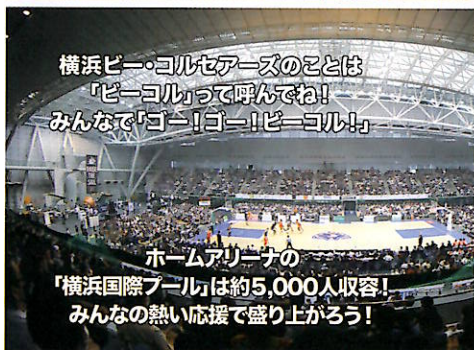

横浜ビー・コルセアーズのことは
「ビーコル」って呼んでね！
みんなで「ゴー！ゴー！ビーコル！」

ホームアリーナの
「横浜国際プール」は約5,000人収容！
みんなの熱い応援で盛り上がりよう！

友だち募集中

横浜ビー・コルセアーズ
公式LINEアカウント

友だち登録して試合や選手の最新情報をゲットしよう！

「ビーコルYouTube」チャンネル登録をお願いします！