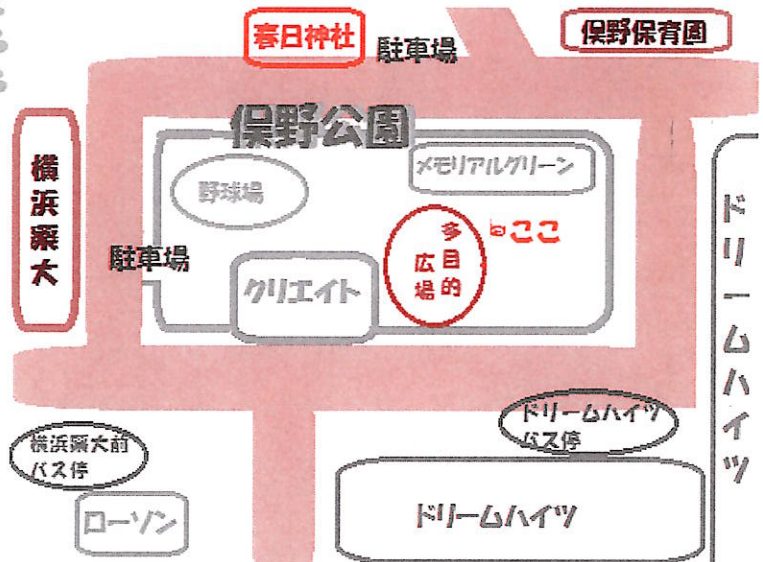

タケとは、けん玉 やろう たくさん準備したよ。

シャボン玉 チョークお絵かきは、楽しいね。

フレイタータは、17とタケだよ。

お手伝いを探しています

フレイパークのお手伝い 子どもたちと遊ぶ係
フリーマーケットのお手伝いができる方 やって
みたい方は連絡ください

フレイパークは開苑 090-3335-1670

フリーマーケットは mpp.dream22@gmail.com

フレイパークをやる日

令和5年 1月14日(土) どんと焼きをやろう

2月11日(土) また野球場の中だよ

3月11日(土) 何しようか？

寒くなるよ 体を動かそう！

受付に来てください

検温と消毒をします。

フレイパークの情報及び感染に関する情報は
ホームページを見て下さい。

PC

インスタ

スマホ

MATANOKHOENPLAYPARK

たまや TIMES 駐車場
主催：俣野公園フレイパーク、(公財)横浜市緑の協会、
清光社・横浜植木共同事業体

問い合わせ先：関義武(090-3335-1670) ●ぽっぽの家(800-5760)

Shima Shima band

しましまのおんがくたい

presents