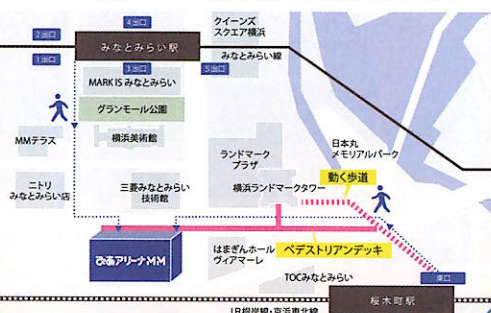

メガらっぴい

1プレイ5分:2pt

対象年齢:2歳~

テレビ北海道の人気キャラクター「メガらっぴい」が登場!

こちらも
要CHECK!

緑日コーナー

当日はふわふわ遊具のほかに緑日コーナーも!
ポイントで遊べるのでぜひお祭り気分を楽しんでください。

バスポート
対象外

※画像はイメージです。

※このイベントはお子様向けです。大人の方は遊ぶことはできません。※体制限がある遊具もございます。※一部アトラクションにおいては、お子様が小さく保護者の方が同伴しなければ危険な場合のみ、同伴を許可しております。その際は、別途、保護者分のポイント券が必要です。※会場内やアトラクションが大変混雑した場合、いったん入場を制限する可能性があります。※画像はすべてイメージです。また遊具のラインナップについては変更になる場合がございますためご了承ください。※遊具で遊ぶには「1日乗り放題バスポート」または「ポイント券」が必要になります。詳細はチケット情報をご確認ください。

INFO

開催日程 2023年1月3日(火)、4日(水)、5日(木)
10:00~19:00 (最終日は17:00まで) ※予定
※最終入場は1時間前まで

会場 びあアリーナMM
神奈川県横浜市西区みなとみらい3-2-2

交通アクセス みなとみらい線「みなとみらい駅」1番出口より徒歩7分
「新高島駅」2番出口より徒歩8分
「桜木町駅」東口(北改札)より徒歩7分

TICKET

「ふわふわ」で遊ぶために「1日乗り放題バスポート」
または「ポイント券」を購入しよう!