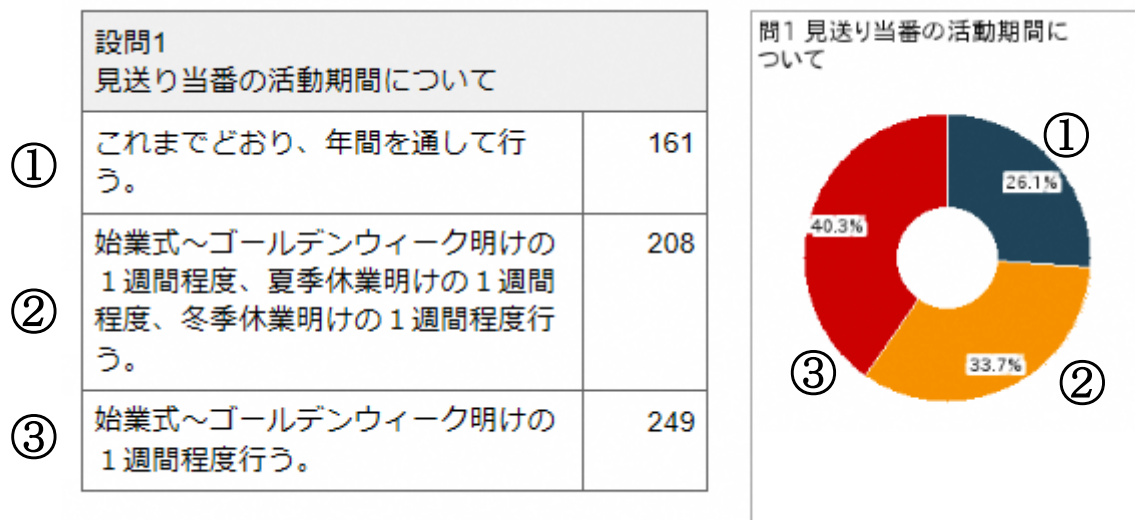

令和3年3月1日

保護者の皆様

横浜市立新鶴見小学校
PTA会長 長谷山 秀信
校長 佐藤 朗子

令和3年度登校班について

保護者の皆様には、本校の教育活動にご理解とご協力をいただき、心より感謝申し上げます。

緊急事態宣言中の時間差登校のご協力ありがとうございます。今後も1週間ほど続く予定ですが、引き続きご理解とご協力をお願いいたします。

さて、「令和3年度登校班について」のアンケート結果と来年度の見送り当番の実施期間についてご報告いたします。

「令和3年度登校班について」のアンケート結果

回答者数：624人（内回答拒否者数：6人）

これまで年間を通じて行われてきました「見送り当番」について、保護者の皆様の負担が大きいとの声が上がっていました。そこで今回保護者の皆様のご意見を伺いたくアンケートを実施しました。

多くの方が負担軽減を望んでいることはアンケート結果からも明らかですが、一方でこれまで通りの見送り当番を望まれている方も1/4以上おられます。