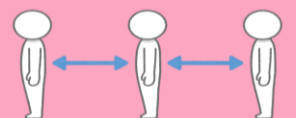

◎ほん へんきやく しょうどく たな
本の返却は、消毒して棚にもどしますの
で、かならずブックトラックにならべてく
ださい。

◎ほん よやく
本の予約はひとり1さつです。
(2年生から)

※1ねんせい・2年生は、としょ じかんの
ねんせい
図書館の時間に
オリエンテーションをします。
お
終わってから、かしたし
貸出をはじめます。

にゅうかん ねが 入館するときのお願い

マスクをしましょう

て あら はい
手を洗って入りましょう

にゅうかん にん
入館できるのは30人まで。

つくえ
1つの机にすわれるのは
にん
4人まで。

ばんごうふだ も はい
番号札を持って入ってね。

かえ もど
帰るときは戻してね。

かしたしへんきやく あいだ
貸出返却は間をあけて

なら
並びましょう

【昨年度の図書館の様子】

□ 1年間の貸出冊数 13,157冊 □ 来館人数 12,602人

貸出回数上位の人気本

- 1位 おしりたんてい おしりたんていのこい!?
- 2位 鬼滅の刃 片羽の蝶
- 3位 ざんねんないきもの事典
- 4位 りんごかもしれない
- 5位 C・SCHOOLかわいい文字&イラストBOOK

★中休みだけではあいません★

※図書館で授業をした時間：378時間

学校図書館は、読書センター・学習センター・情報センターの3つの機能があります。その機能をはたせるよう授業内容や時間調整など先生方と協力して行っています。他にも緊急受け入れ場所としての機能もあります。