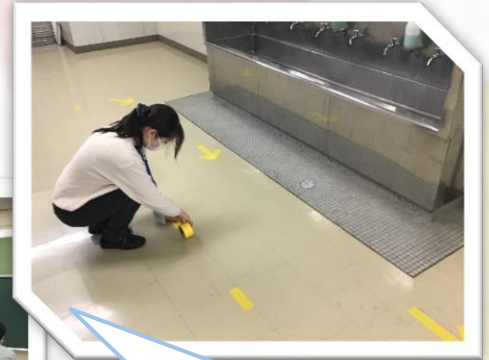

がくねん けいじばん もくひょう  
学年の掲示板に目標を  
はって、先生たちもやる  
きアップ中！！

みんなが安心して勉強できる  
よう机の並び方を変えま  
した。手洗い場も待つ場所が  
分かりやすいようにテープ  
をはりました。

みんなにとって久  
しぶりの教室  
ですね。みんなに会  
えるのを楽しみに  
しててください  
い。

がっこう 学校に行けるか心配だったり、緊張したりしているこ  
ともあると思います。先生たちは、みんなが少しずつ  
がっこう 学校に慣れることができるよう準備しています。  
みんなが登校してくるのを楽しみにしていますね。