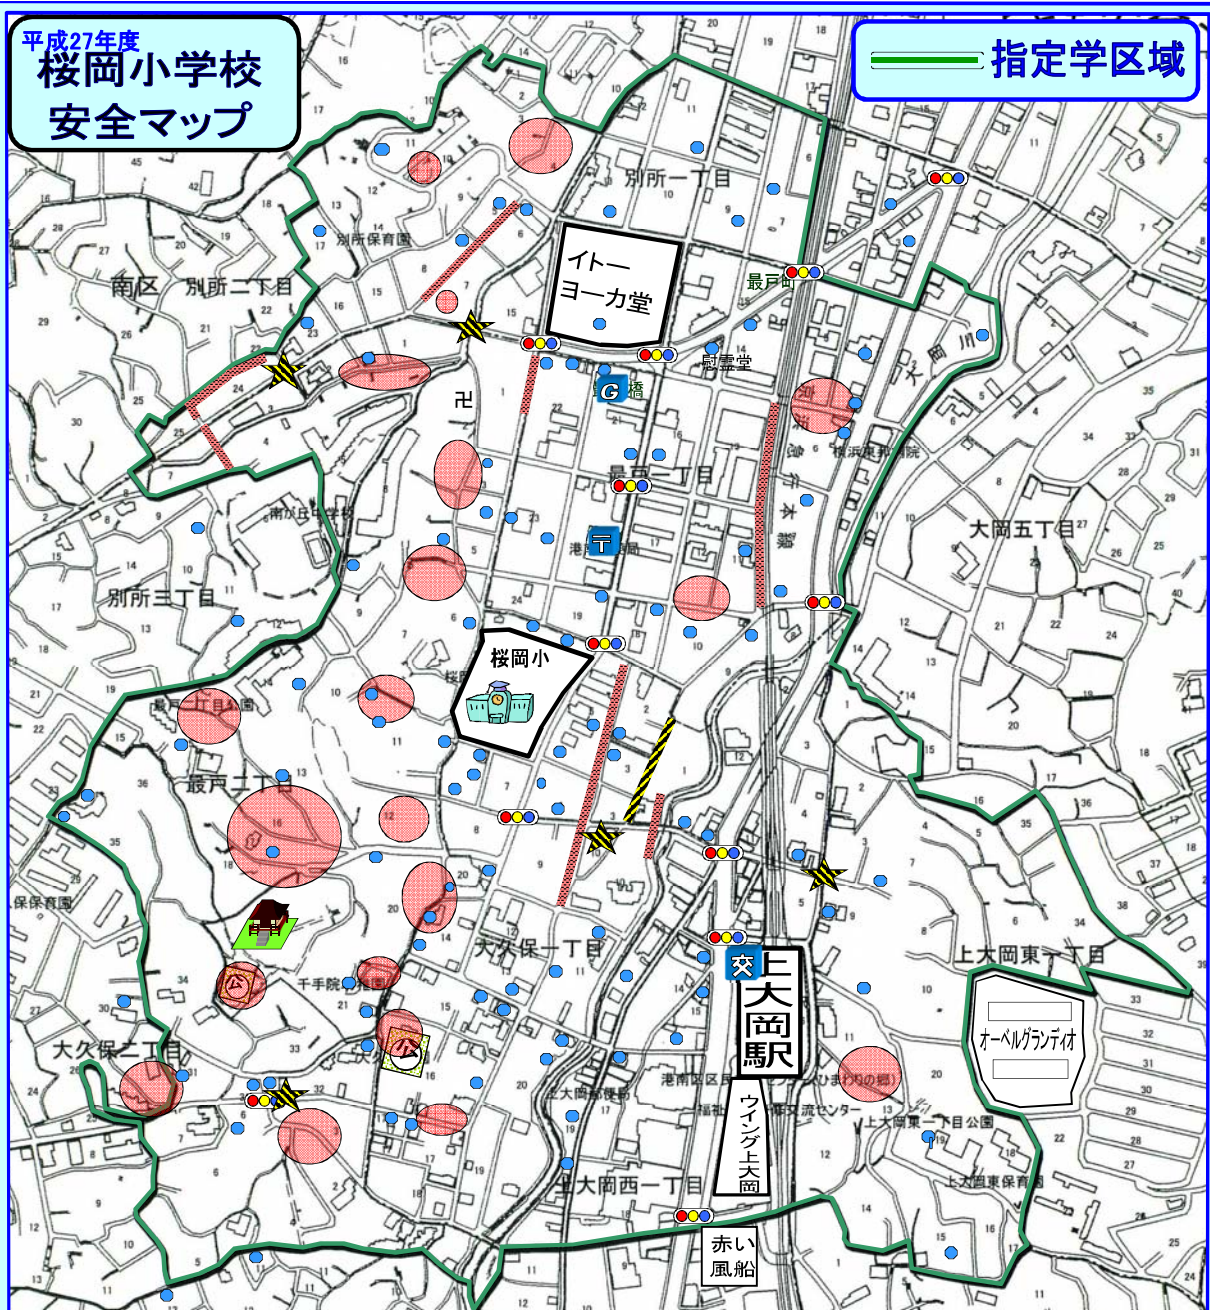

平成27年度
桜岡小学校
安全マップ

指定学区域

青色 たす ひと
は助けてくれる人がいつもいるところ
どこにあるかおぼえていれば、すぐにかげこめるわ

子ども110番の家
家の玄関にこのカンパシがはってあるよ。(99かしょ)

郵便局
ガバンスタンド

交 警察・交番

たすけてくれるおみせやさんもたくさんあるよ
桜岡小学校の電話番号 **842-2782**

赤色 ひと
は人があまりあていないところ
ひととお すく
人通りが少ないのできをつけてね

*** **ともだちといっしょに** とお
通るようにならう

黄色 こうつし
は交通事故のきけんがあるところ
くるま じてんしゃ
車や自転車のきをつけてね

車や自転車が お ちゆうい
多いので、まわりについても注意してね

交差点では、 みぎ ひだり み
右と左を見ることをわすれないうちに