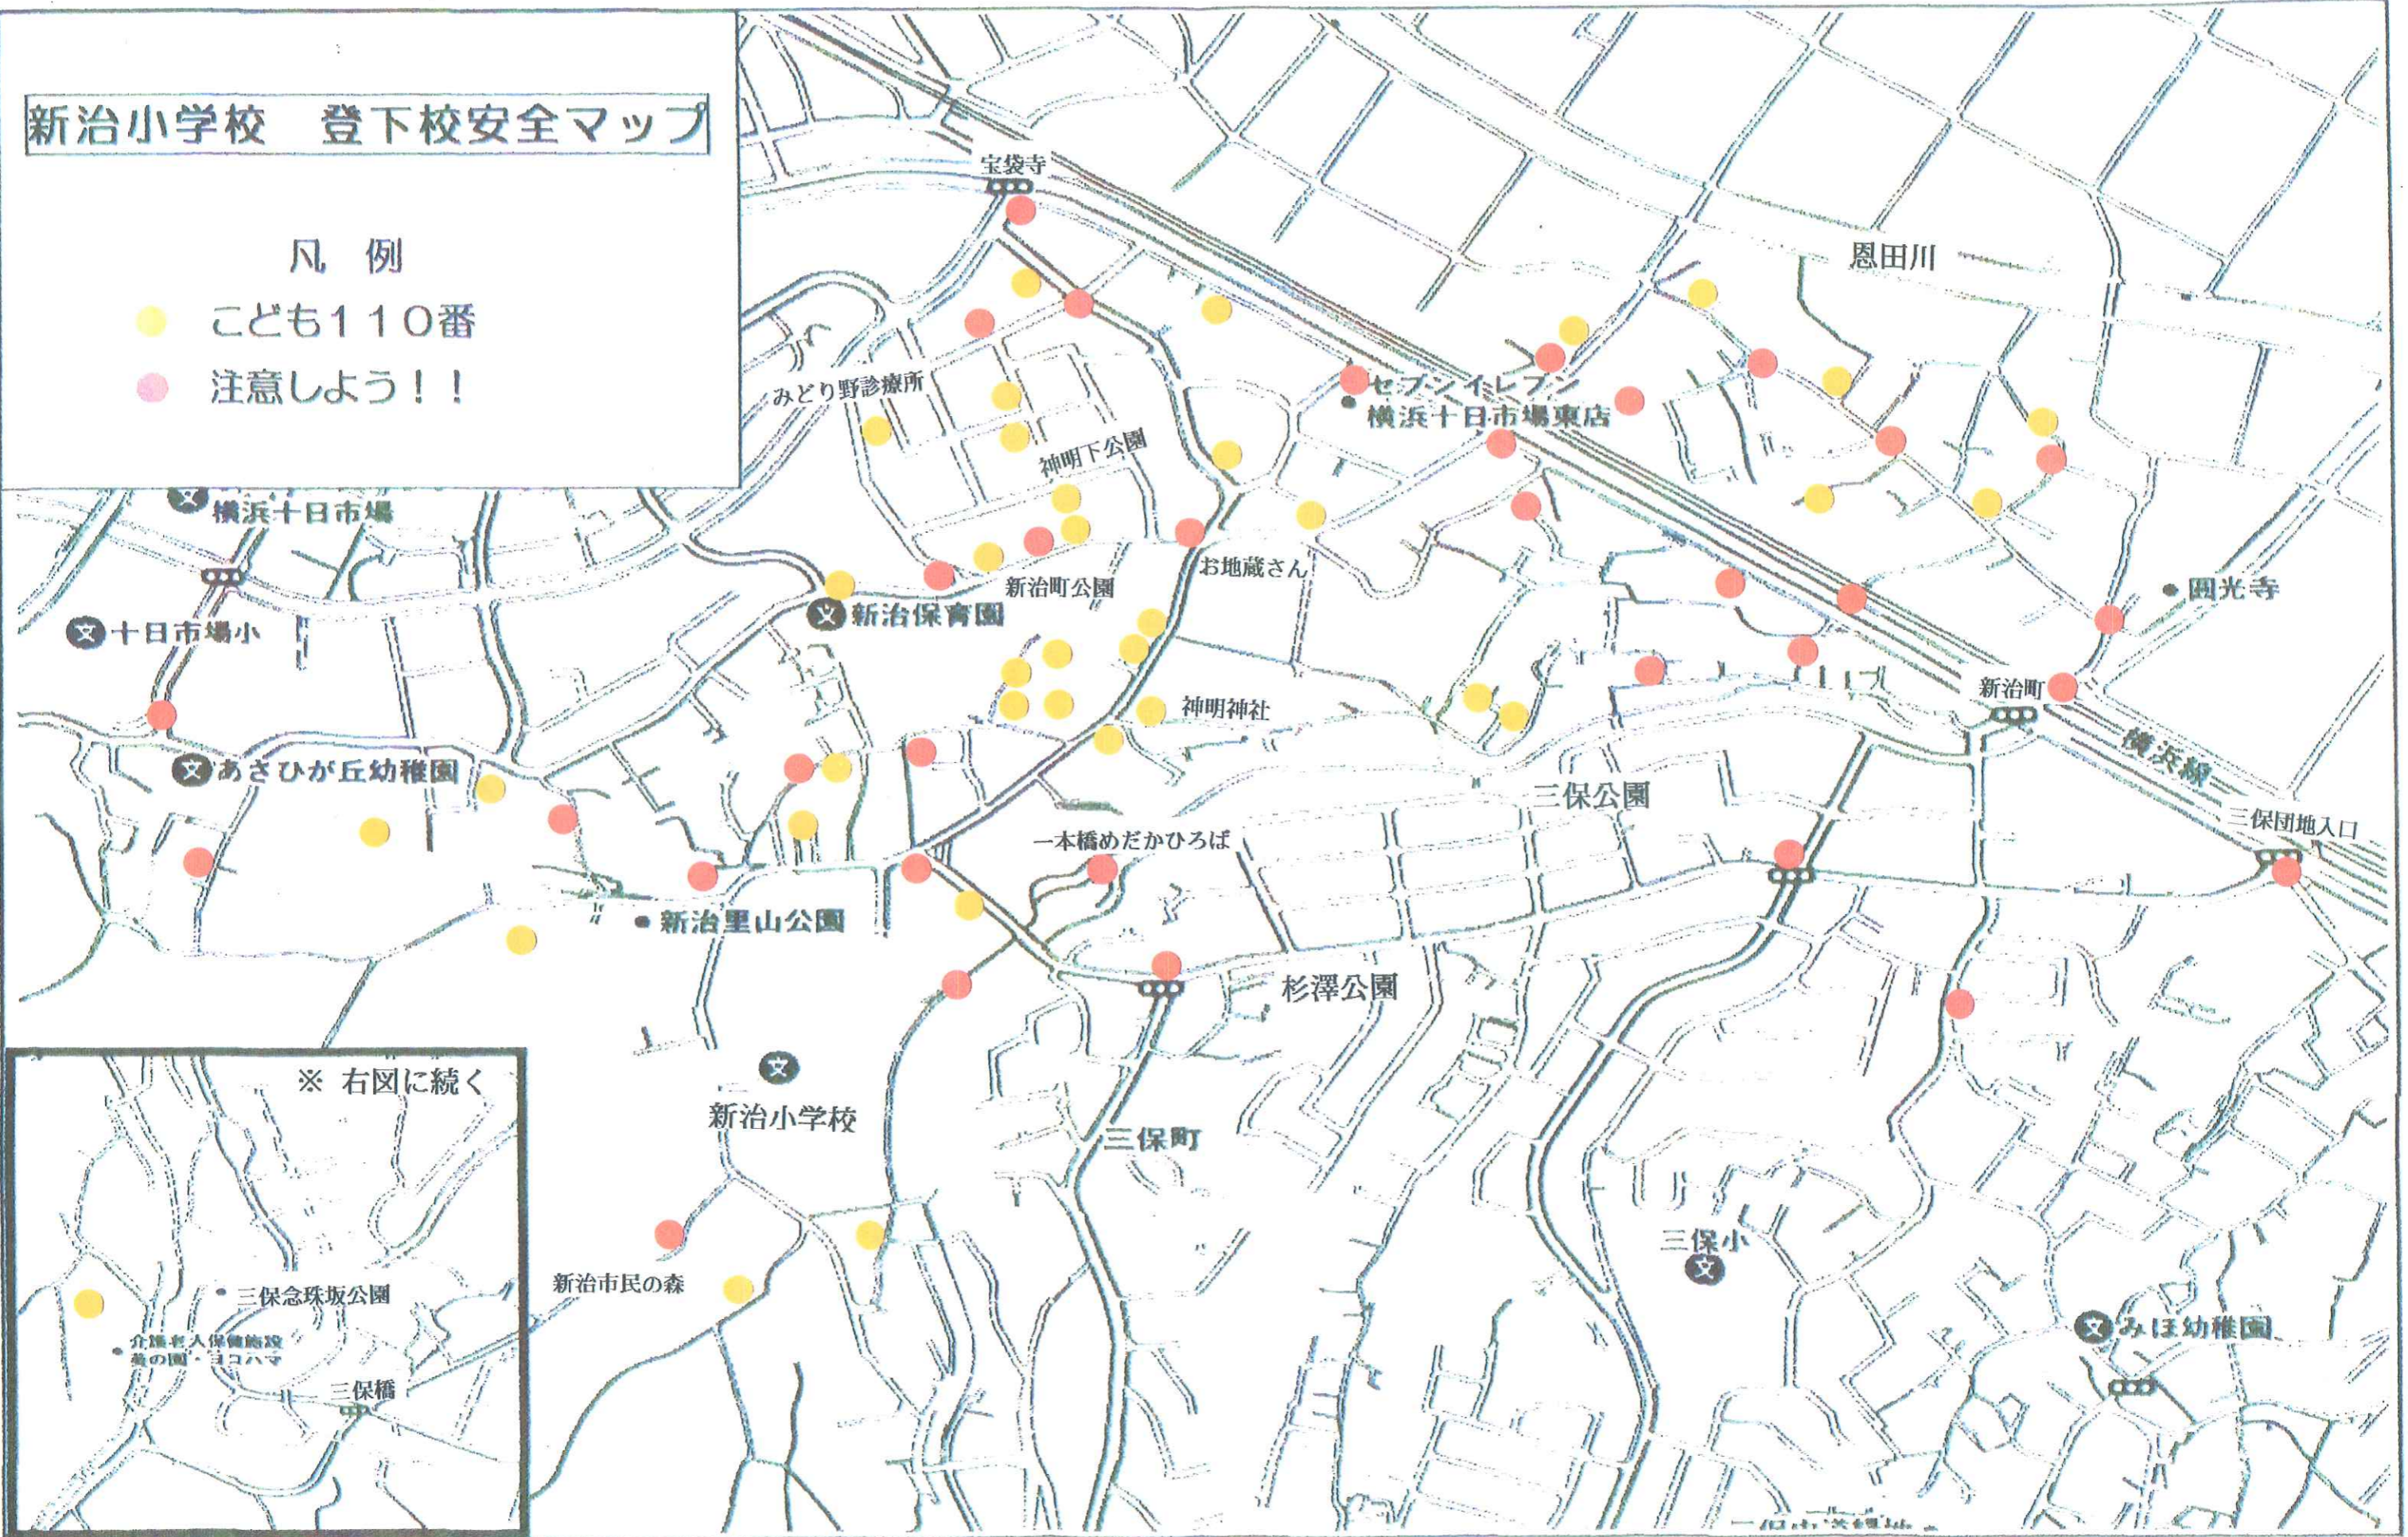

# 新治小学校 登下校安全マップ

## 凡例

- こども110番
- 注意しよう!!

※ 右図に続く

※ 左図に続く