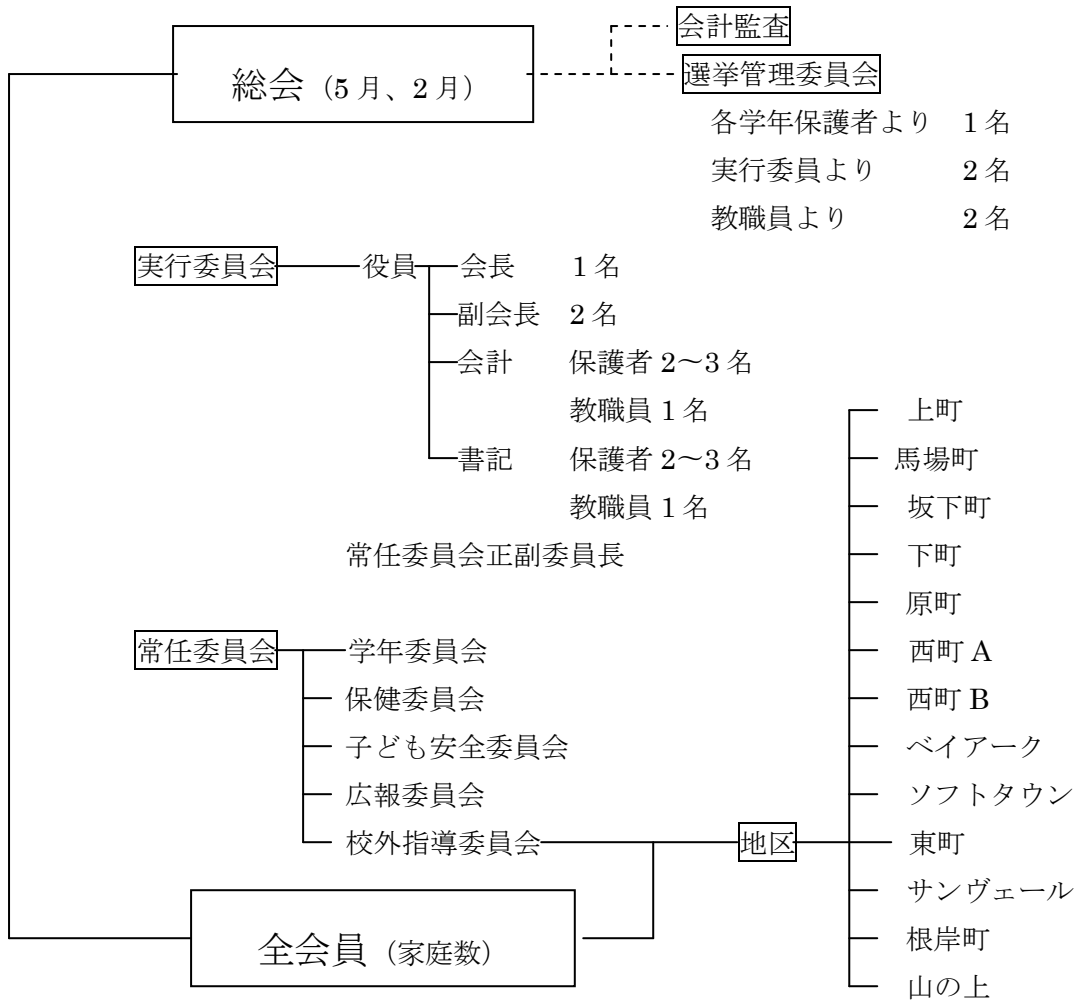

根岸小 PTA 組織全体図

安全教育振興会について

根岸小学校 PTA では、全世帯が「横浜市安全教育振興会」に加入しています。これは学校管理下外で発生した事故について見舞金が給付される仕組みです。

放課後や休日などに入院、通院 3 回以上を必要とするけがをした場合、一定の額で見舞金が支給されます。該当する事故が発生した場合は副校長先生までご連絡ください。

・学校管理下外とは

☆ 尚、学校管理下において発生した事故は、日本体育・学校健康センター方による給付の対象となります。