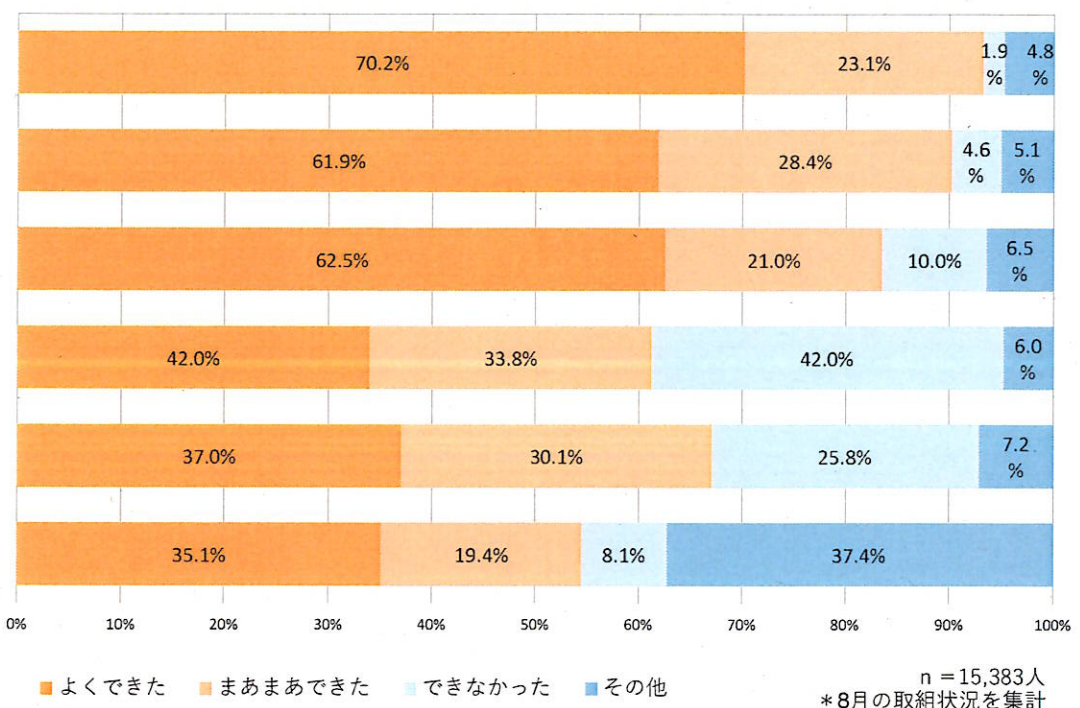

※ 主に、4・5年生が参加。ほかの学年が参加してくれた学校もあります。

小学生15,383人が参加してくれました!

参加してくれた小学校の数	183校	応援してくれた会社の数	69社・5団体
参加してくれた小学生の人数	15,383人	寄付してくれた金額	137万円

みなさんのチャレンジの結果

- たくさんの小学生が取り組んでくれたチャレンジ(上位3つ)
- 1位 水道のじゃ口の開け閉めをこまめにしよう 14,350人(約93.3%)
 - 2位 明かりやテレビのつけっぱなしはやめよう 13,882人(約90.3%)
 - 3位 買い物をするときはマイバッグを持って行こう 12,854人(約83.5%) が取り組みました!
- (8月の「よくできた」+「まあまあできた」の人数と割合)

水を10秒止めておくと2Lのペットボトル1本分の節水になるよ。家族やクラス全員で節水したら、ペットボトル何本分になるかな? みんなでチャレンジすると大きな取組になるね。

二酸化炭素を減らすことは、世界中で取り組まなきゃいけない問題なんだ。毎日の節電が地球温暖化防止につながるよ! これからも続けていこう!

- 水道のじゃ口の開け閉めをこまめにしよう
- 明かりやテレビのつけっぱなしはやめよう
- 買い物をするときはマイバッグを持って行こう
- 家の食べ物の賞味期限を確認しよう
- 公園や森、水辺に行ったときには、生き物や植物を見つけてみよう
- 自分で考えた「エコ活。」