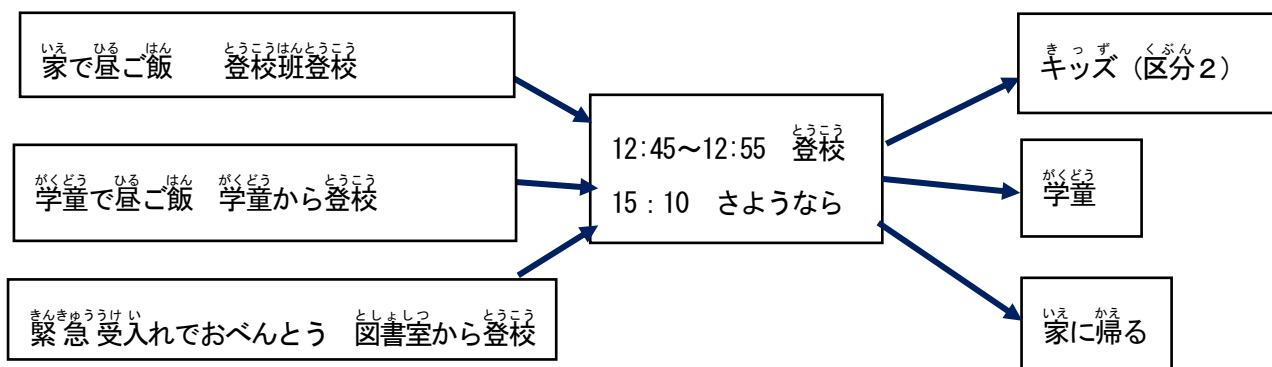

午前授業の日

午後授業の日

8：15登校 11：15さようなら

12：45登校 15：10さようなら

【午前授業を受けた子の11:15からの動き】

【午後から授業を受ける子の動き】

※ 学童クラブによって、動きが違います。各ご家庭で学童クラブにお問い合わせください。

- ③ 持ち物について
5月29日（金）に、学年ごとにメールをします。