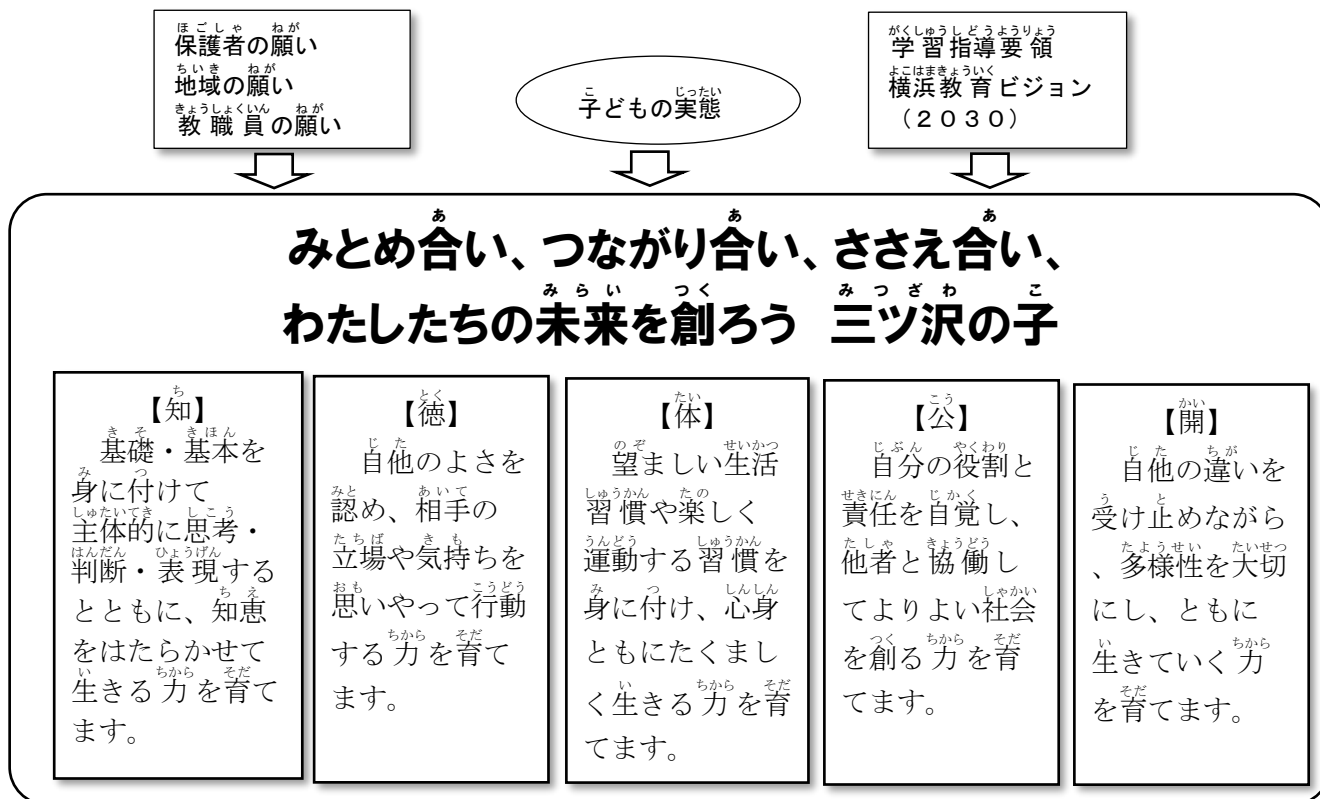

1 学校の様子

1 学校教育目標

かがくねん もくひょう
各学年の目標

ねんせい
1年生
まわりと関わり合いながら、自分のやりたいことを進んで見つけようとする子

2 本校の現状 (令和6年1月1日現在)

- 学校名 横浜市立三ツ沢小学校
- 所在地 横浜市神奈川区三ツ沢中町4-17 (TEL 321-5861)
- 学校長 高木 伸之
- 教職員数 59名
- 児童数 840名
- 学級数 一般学級25学級 個別支援学級5学級