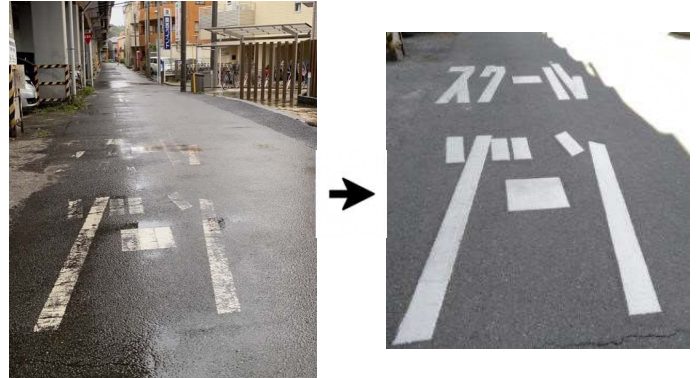

新幹線高架下(箕輪町2丁目20)