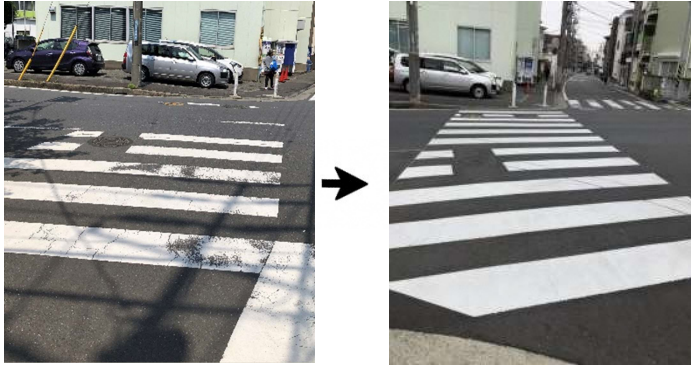

令和 2 年度 箕輪小学校 通学路改善報告

令和 2 年 7 月の箕輪小学校スクールゾーン対策協議会において、警察、土木事務所、区役所へ要望書を提出しました。承諾を得た内容のうち、下記の場所がこれまでに改善されました。

<横断歩道の再塗装>

綱島自治会館付近(綱島東4丁目 5-26)

港北接骨院前(綱島東4丁目4-32)

日大高校の東側(箕輪町2丁目14、15)

あべこどもクリニック前(箕輪町2丁目9、15付近)