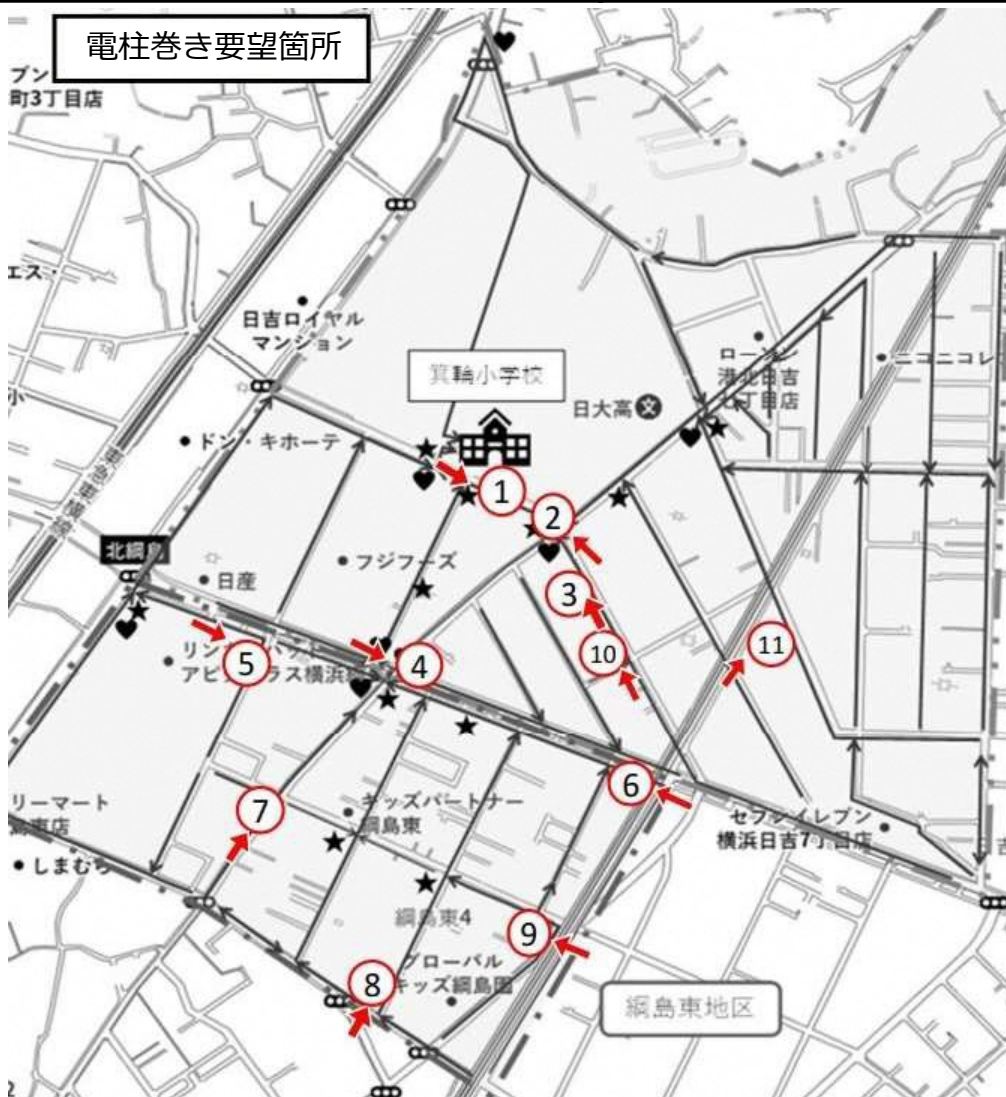

令和 2 年度 箕輪小学校 通学路改善報告

令和 2 年 7 月の箕輪小学校スクールゾーン対策協議会において、警察、土木事務所、区役所へ要望書を提出しました。承諾を得た内容のうち、下記の場所がこれまでに改善されました。

<横断歩道の再塗装>

綱島自治会館付近(綱島東4丁目 5-26)

港北接骨院前(綱島東4丁目4-32)

日大高校の東側(箕輪町2丁目14、15)

あべこどもクリニック前(箕輪町2丁目9、15付近)

<一時停止標示の再塗装>

アルス南西角(箕輪町2丁目9、10付近)

日大高校の南東(箕輪町2丁目13-22)

<グリーンベルトの新設>

グレイシアスクエア綱島付近(綱島東4丁目11-47~10-28)

キッズパートナー綱島東付近(綱島東4丁目6-18~6-36)

<スクールゾーン標示の再塗装>

パームハイム綱島式番館横(綱島東4丁目11-14)

新幹線高架下(箕輪町2丁目20)

<電柱巻きの新設>

番号	住所/目標物	設置	番号	住所/目標物	設置
①	箕輪町2丁目7-1/小学校正門前	○	⑦	綱島東4丁目4-18/Mハイム向かい	○
②	箕輪町2丁目9-1/小学校正門付近角	○	⑧	綱島東4丁目8-37/ウェルシア横	○
③	箕輪町2丁目13-22/アルコート日吉横	○	⑨	綱島東4丁目25-1/高架下付近の変則交	○
④	箕輪町2丁目11-13/綱島東町会館前交差点	○	⑩	箕輪町2丁目13-31/駐車場出入口付近	○
⑤	綱島東4丁目3-17/アピタテラス綱島店角	○	⑪	箕輪町2丁目13-31/アスク日吉東保育	○
⑥	綱島東4丁目10-36/テダ-北ソング 保育園向かい	X			