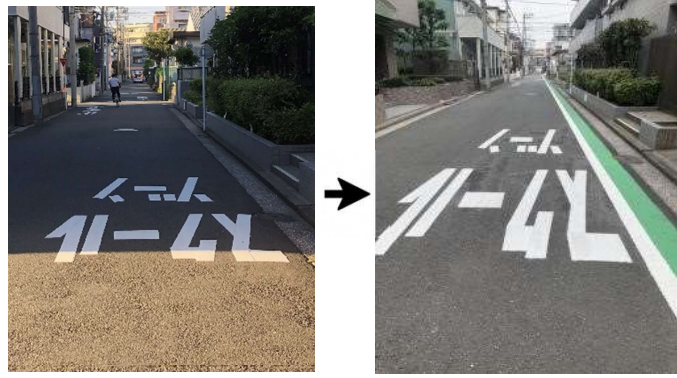

令和 2 年度 箕輪小学校 通学路改善報告

令和 2 年 7 月の箕輪小学校スクールゾーン対策協議会において、警察、土木事務所、区役所へ要望書を提出しました。承諾を得た内容のうち、下記の場所がこれまでに改善されました。

<横断歩道の再塗装>

綱島自治会館付近(綱島東4丁目 5-26)

港北接骨院前(綱島東4丁目4-32)

日大高校の東側(箕輪町2丁目14、15)

あべこどもクリニック前(箕輪町2丁目9、15付近)

<一時停止標示の再塗装>

アルス南西角(箕輪町2丁目9、10付近)

日大高校の南東(箕輪町2丁目13-22)

<グリーンベルトの新設>

グレイシアスクエア綱島付近(綱島東4丁目11-47~10-28)

キッズパートナー綱島東付近(綱島東4丁目6-18~6-36)

<スクールゾーン標示の再塗装>

パームハイム綱島式番館横(綱島東4丁目11-14)