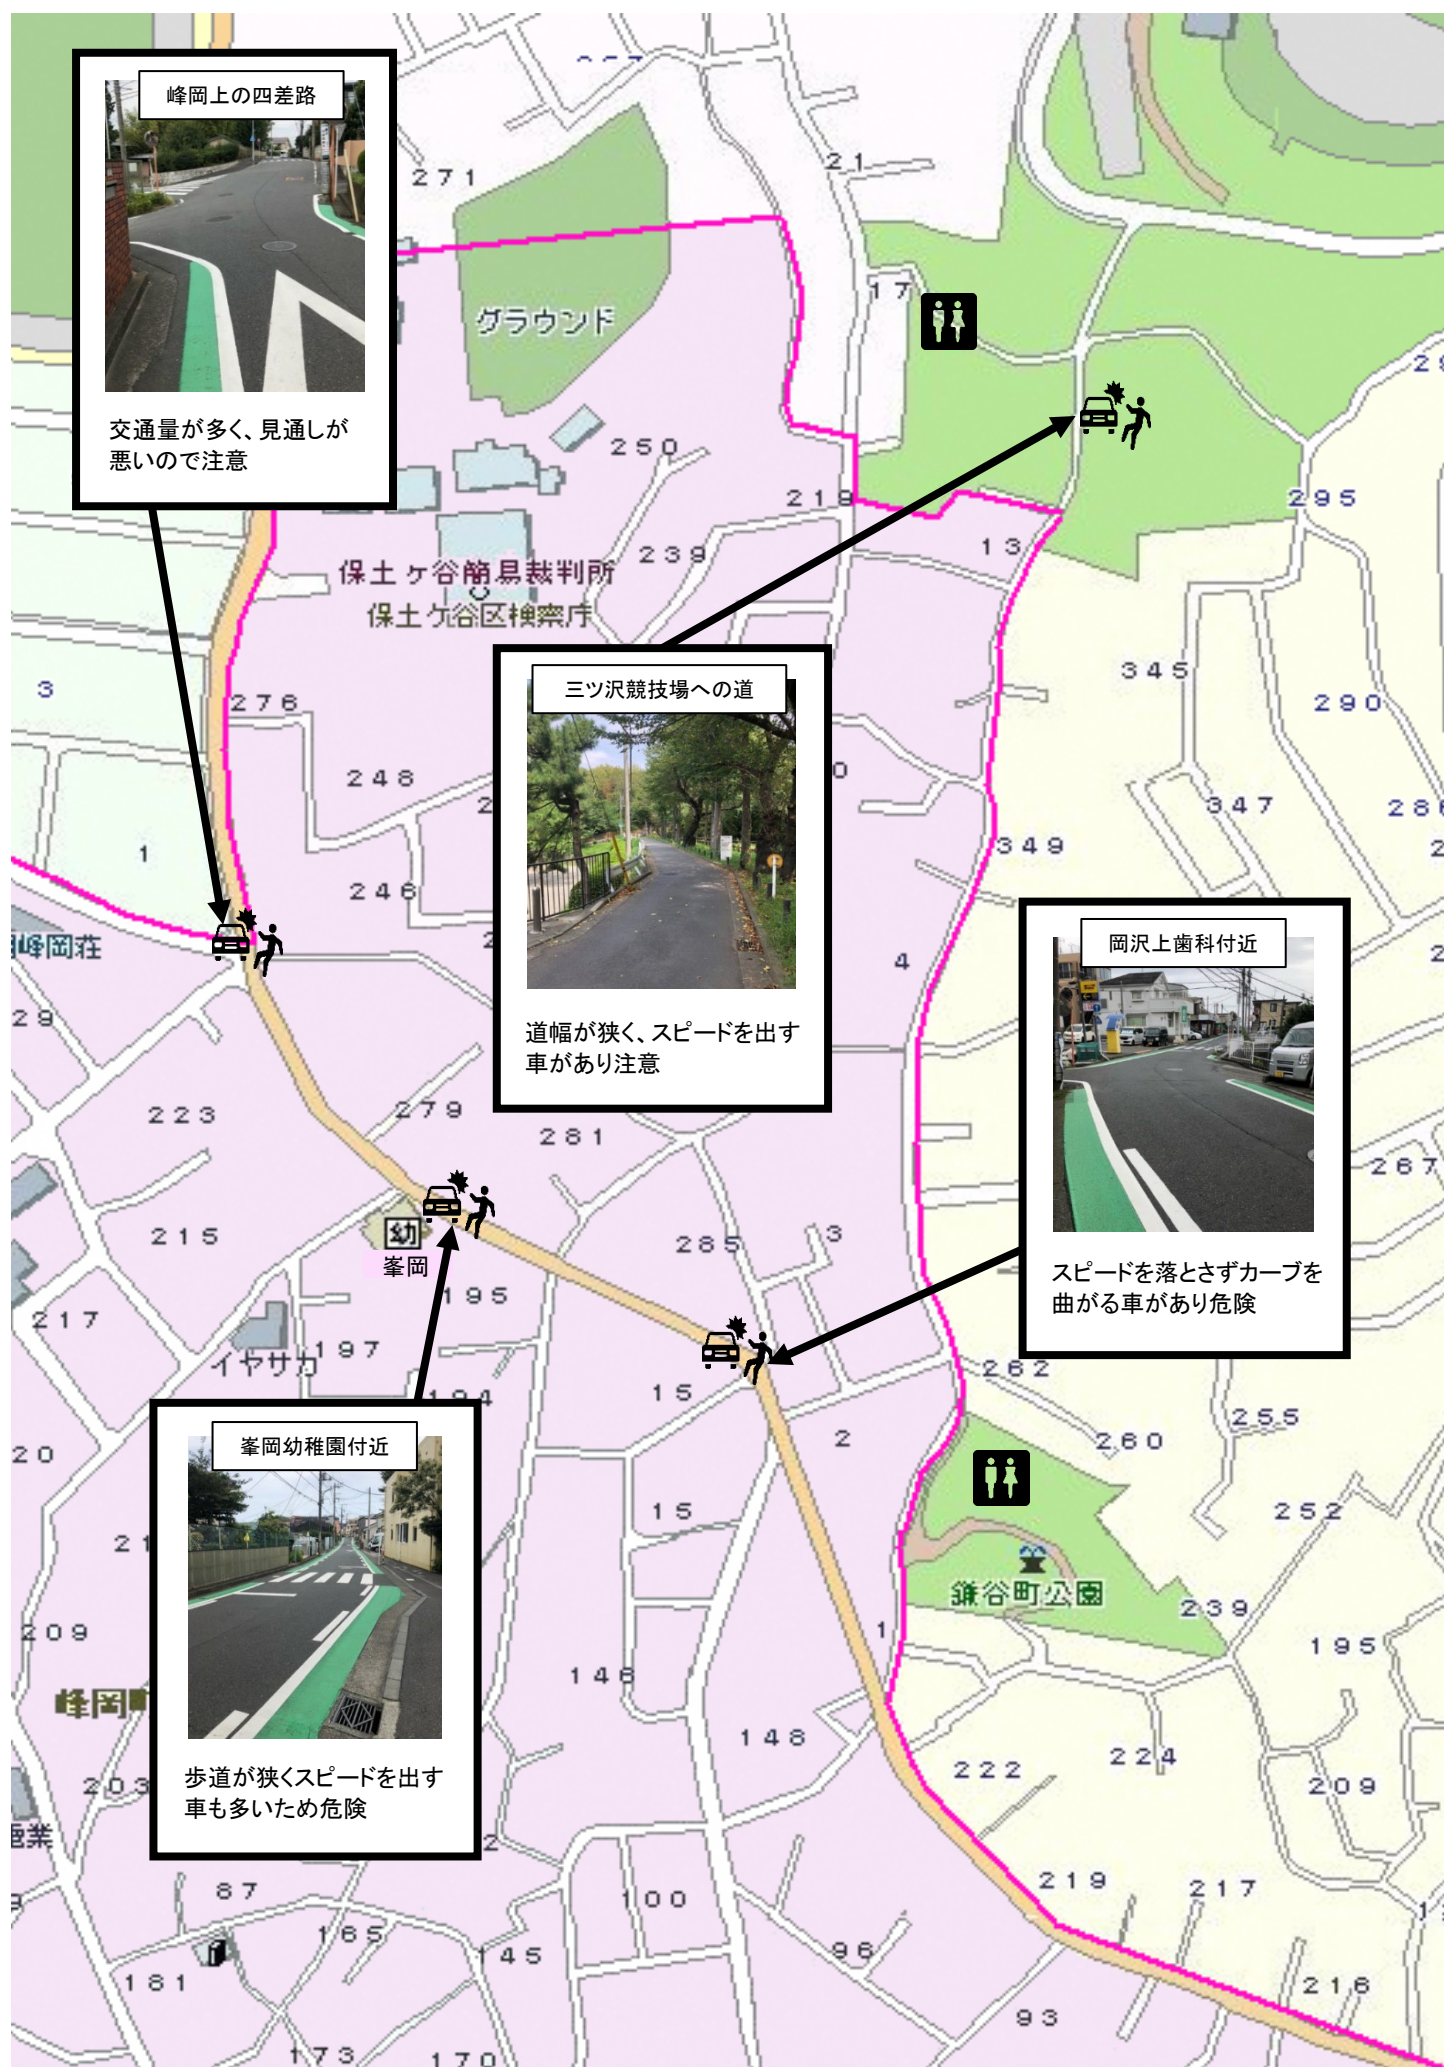

## 公園・施設位置図

 公園名の後ろのカッコ中に、子ども達を使う通称を記載しています。

 車の往来に注意して欲しい箇所に  マークを付けました。（地区ごとの地図に記載）

 公園のトイレに  マークを付けました。

 公園のトイレは、不審者に引き込まれると周りからは死角になります。注意して下さい。

# 川辺町地区

**コーナン脇 帷子川沿い歩道**

街灯が少なく、人目も届きにくい

**16号 保土ヶ谷署前交差点**

車の往来が激しいので、注意が必要。信号待ちをしている時は建物側に1列で待機して青信号になったら素早く渡る

**ユーコート星川**

まいばすけっと横の地下駐車場出入口は急坂になっており、アクセルを踏んで車が上がってくるため危険

**パチンコ店裏側道路**

人通りも少なく、不審者出没情報があり注意が必要

**川辺公園交差点**

自転車と歩行者が斜め横断をしていて危険  
イオン駐車場入庫のため、交通量の増加・渋滞が予想される(9月末現在)

**星川第二駐輪場**

車道からバイクが直接乗り入れてくる可能性があり危険