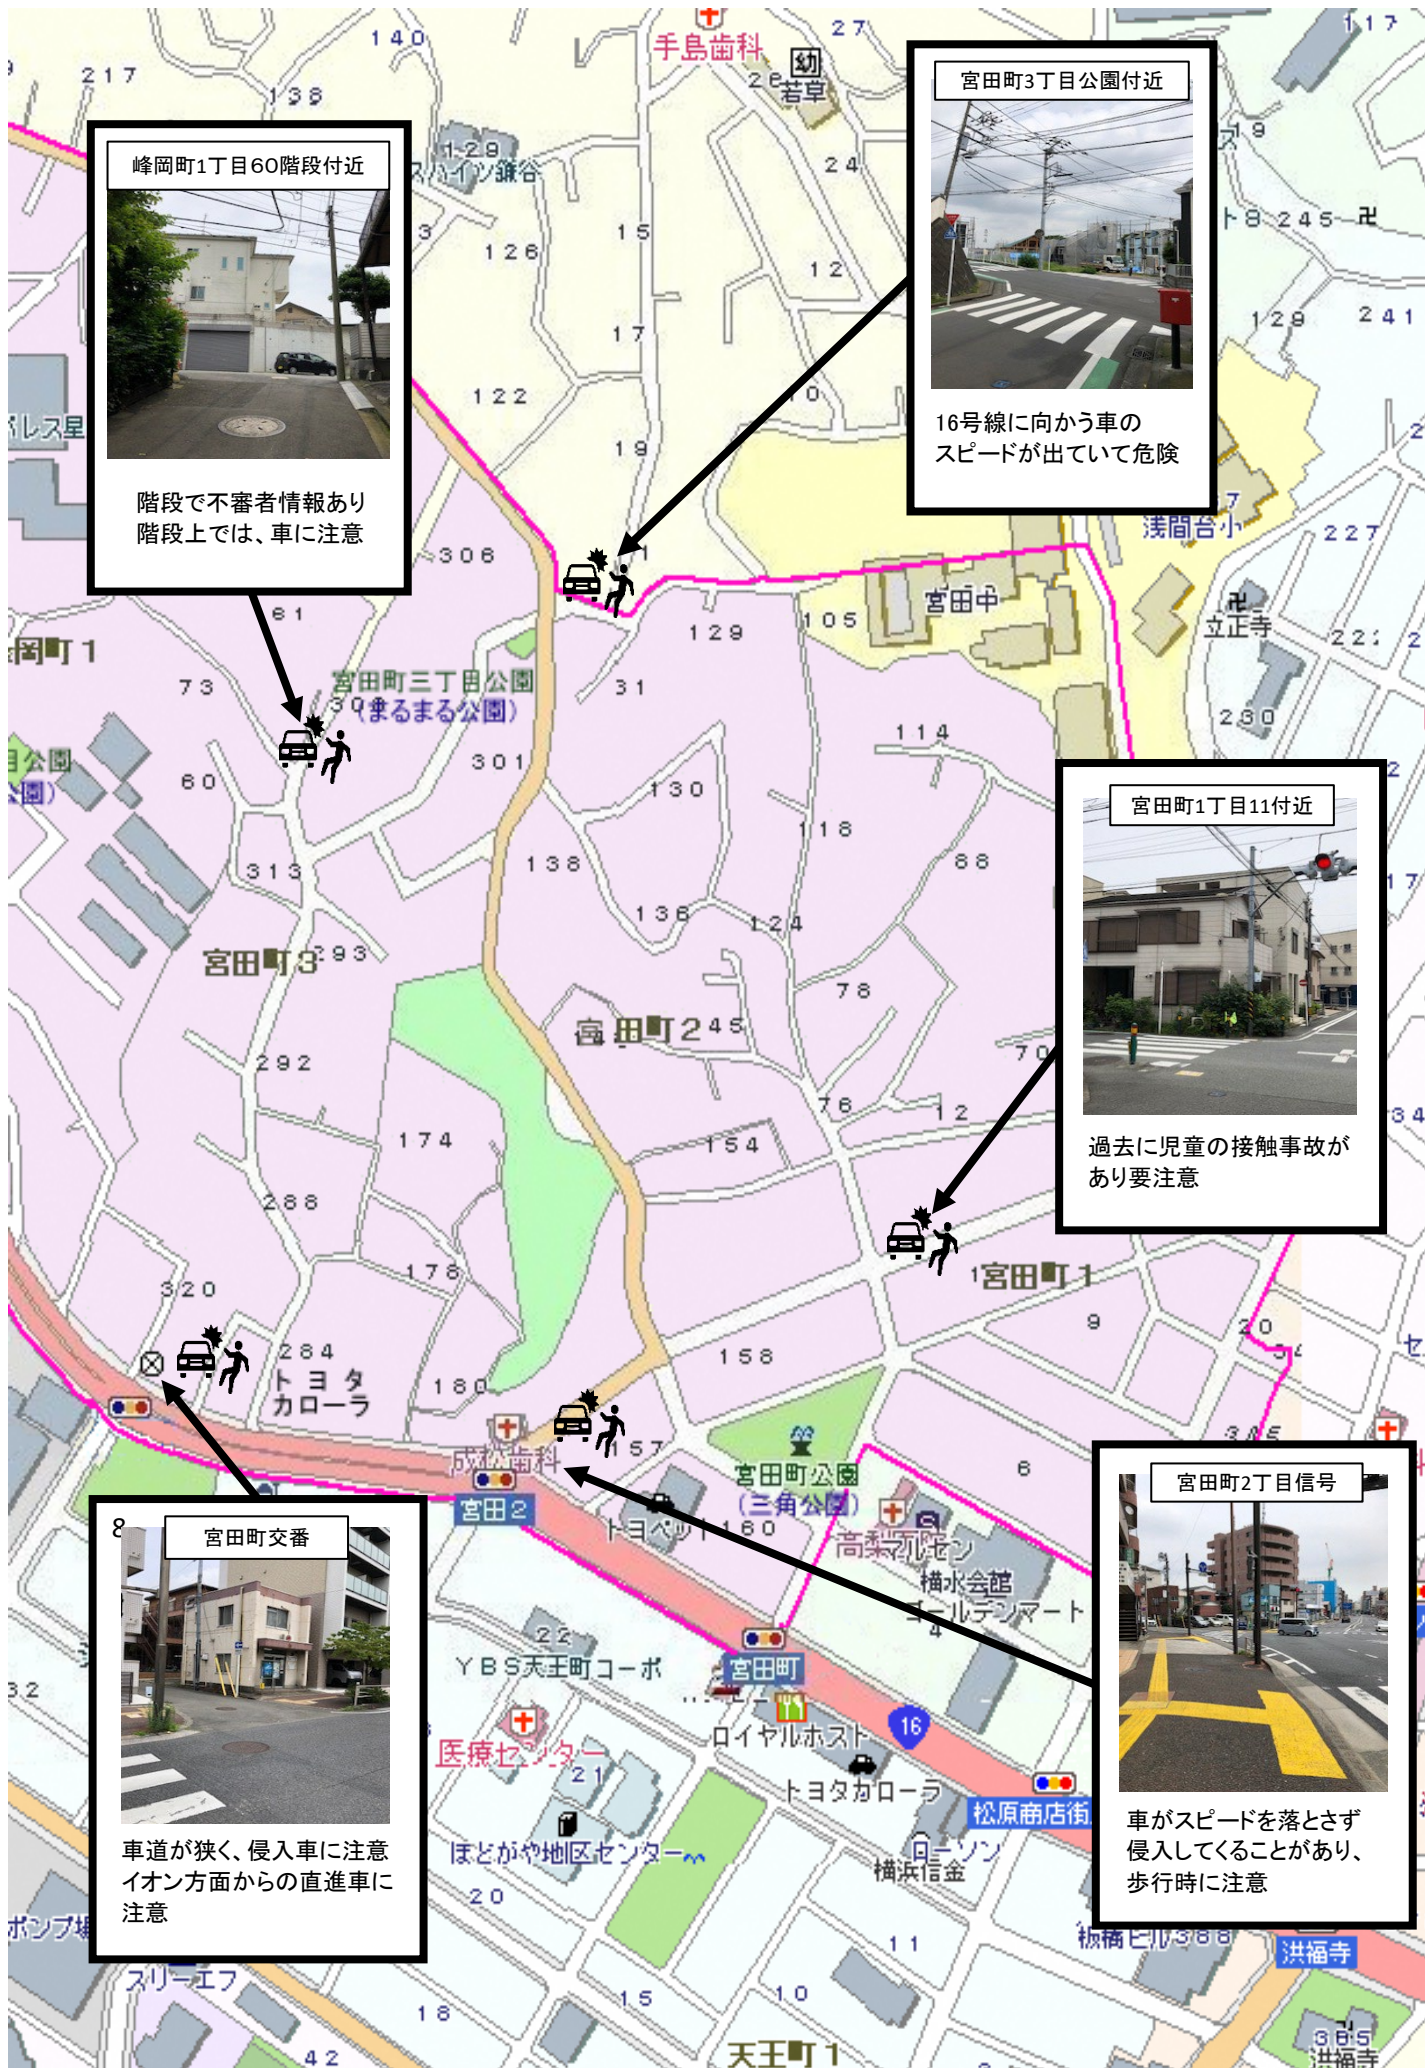

宮田町地区(1・2・3丁目)