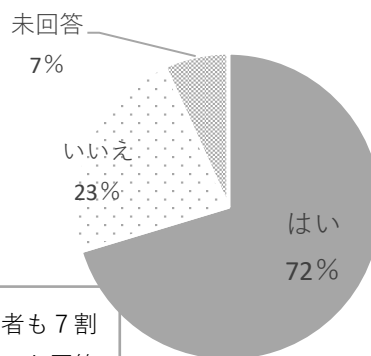

高い参加率!

③楽しかったブースランキング

Q. たのしかったブースをおしえてください。(〇はいくつでも)

	全体	1年	2年	3年	4年	5年	6年
1位	ぶよ玉 (257票)	ぶよ玉 (61票)	ぶよ玉 (50票)	ぶよ玉 (42票)	ぶよ玉 (45票)	わりばし鉄砲 (36票)	モルック ぶよ玉 (29票)
2位	バスボタン 押し放題 (167票)	ドローン (35票)	バスボタン 押し放題 (38票)	スライム (33票)	スライム (28票)	スライム (34票)	割りばし鉄砲 (25票)
3位	スライム (166票)	割りばし鉄砲 (31票)	先生と たいけつ (29票)	バスボタン 押し放題 (32票)	バスボタン 割りばし鉄砲 (27票)	ぶよ玉 (30票)	くみひも スライム (23票)

③コヅフェスの開催時間について

Q「じかんのながさはどうでしたか？」 A. ちょうどよかった／もう少しあそびたかった

コヅフェスの時間の長さ

約8割が
もう少しあそび
たかったと回答

④来年度のコヅフェスへの参加意識

Q. らいねんコヅフェスがあったらさんかしたいですか？ A. はい / いいえ

a. 回答者全体の答え

来年度コヅフェスに参加したいか（回答者520名）

約8割が来年も
参加したいと回答

b. 今年度コヅフェス参加者の回答

C. コヅフェス欠席者の回答

コヅフェス参加者(404名)の
来年度の参加意識

参加しないと
回答したのが
1%のみ

コヅフェス欠席者(116名)の
来年度の参加意識

今年度欠席者も7割
が参加したいと回答