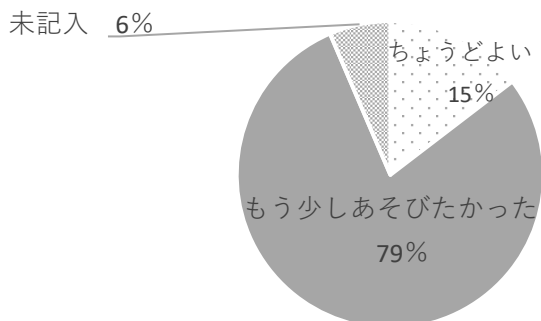

お忙しい中先生方、児童の皆さんにご協力いただきましてありがとうございました。

←? 高い回答率!!

②回答者のコヅフェス参加・不参加の学年別内訳

Q. コヅフェスミニ2022にさんかしましたか？

A. はい / いいえ

学年	参加	不参加	回答者の参加率
1年	71	18	80%
2年	65	9	88%
3年	65	20	76%
4年	69	21	77%
5年	66	15	81%
6年	68	33	67%
合計	404	116	平均 78%

高い参加率!

③楽しかったブースランキング

Q. たのしかったブースをおしえてください。(〇はいくつでも)

	全体	1年	2年	3年	4年	5年	6年
1位	ぶよ玉 (257票)	ぶよ玉 (61票)	ぶよ玉 (50票)	ぶよ玉 (42票)	ぶよ玉 (45票)	わりばし鉄砲 (36票)	モルック ぶよ玉 (29票)
2位	バスボタン 押し放題 (167票)	ドローン (35票)	バスボタン 押し放題 (38票)	スライム (33票)	スライム (28票)	スライム (34票)	割りばし鉄砲 (25票)
3位	スライム (166票)	割りばし鉄砲 (31票)	先生と たいけつ (29票)	バスボタン 押し放題 (32票)	バスボタン 割りばし鉄砲 (27票)	ぶよ玉 (30票)	くみひも スライム (23票)

③コヅフェスの開催時間について

Q「じかんのながさはどうでしたか？」 A. ちょうどよかった／もう少しあそびたかった

コヅフェスの時間の長さ

約8割が
もう少しあそび
たかったと回答

④来年度のコヅフェスへの参加意識

Q. らいねんコヅフェスがあったらさんかしたいですか？ A. はい / いいえ

a. 回答者全体の答え

来年度コヅフェスに参加したいか（回答者520名）

約8割が来年も
参加したいと回答

b. 今年度コヅフェス参加者の回答

C. コヅフェス欠席者の回答

コヅフェス参加者(404名)の
来年度の参加意識

参加しないと
回答したのが
1%のみ

コヅフェス欠席者(116名)の
来年度の参加意識

今年度欠席者も7割
が参加したいと回答