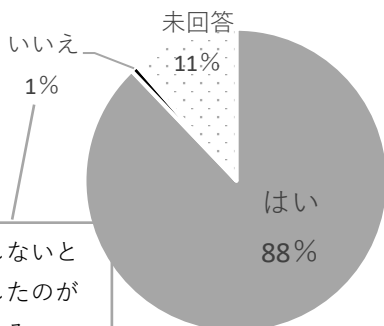

お忙しい中先生方、児童の皆さんにご協力いただきましてありがとうございました。

←? 高い回答率!!

②回答者のコヅフェス参加・不参加の学年別内訳

Q. コヅフェスミニ2022にさんかしましたか？

A. はい / いいえ

学年	参加	不参加	回答者の参加率
1年	71	18	80%
2年	65	9	88%
3年	65	20	76%
4年	69	21	77%
5年	66	15	81%
6年	68	33	67%
合計	404	116	平均 78%

高い参加率!

③楽しかったブースランキング

Q. たのしかったブースをおしえてください。(〇はいくつでも)

	全体	1年	2年	3年	4年	5年	6年
1位	ぶよ玉 (257票)	ぶよ玉 (61票)	ぶよ玉 (50票)	ぶよ玉 (42票)	ぶよ玉 (45票)	わりばし鉄砲 (36票)	モルック ぶよ玉 (29票)
2位	バスボタン 押し放題 (167票)	ドローン (35票)	バスボタン 押し放題 (38票)	スライム (33票)	スライム (28票)	スライム (34票)	割りばし鉄砲 (25票)
3位	スライム (166票)	割りばし鉄砲 (31票)	先生と たいけつ (29票)	バスボタン 押し放題 (32票)	バスボタン 割りばし鉄砲 (27票)	ぶよ玉 (30票)	くみひも スライム (23票)

③コヅフェスの開催時間について

Q「じかんのながさはどうでしたか？」 A. ちょうどよかった／もう少しあそびたかった

コヅフェスの時間の長さ

約8割が
もう少しあそび
たかったと回答

④来年度のコヅフェスへの参加意識

Q. らいねんコヅフェスがあったらさんかしたいですか？ A. はい / いいえ

a. 回答者全体の答え

来年度コヅフェスに参加したいか（回答者520名）

約8割が来年も
参加したいと回答

b. 今年度コヅフェス参加者の回答

C. コヅフェス欠席者の回答

コヅフェス参加者(404名)の
来年度の参加意識

参加しないと
回答したのが
1%のみ

コヅフェス欠席者(116名)の
来年度の参加意識

今年度欠席者も7割
が参加したいと回答