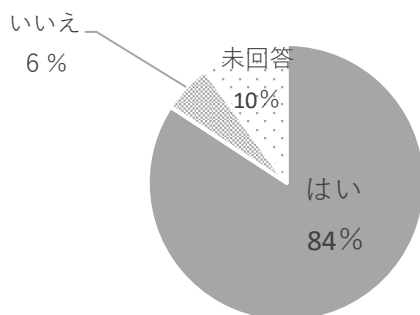

高い参加率!

③楽しかったブースランキング

Q. たのしかったブースをおしえてください。(〇はいくつでも)

	全体	1年	2年	3年	4年	5年	6年
1位	ぶよ玉 (257票)	ぶよ玉 (61票)	ぶよ玉 (50票)	ぶよ玉 (42票)	ぶよ玉 (45票)	わりばし鉄砲 (36票)	モルック ぶよ玉 (29票)
2位	バスボタン 押し放題 (167票)	ドローン (35票)	バスボタン 押し放題 (38票)	スライム (33票)	スライム (28票)	スライム (34票)	割りばし鉄砲 (25票)
3位	スライム (166票)	割りばし鉄砲 (31票)	先生と たいけつ (29票)	バスボタン 押し放題 (32票)	バスボタン 割りばし鉄砲 (27票)	ぶよ玉 (30票)	くみひも スライム (23票)

③コヅフェスの開催時間について

Q「じかんのながさはどうでしたか？」 A. ちょうどよかった／もう少しあそびたかった

コヅフェスの時間の長さ

約8割が
もう少しあそび
たかったと回答

④来年度のコヅフェスへの参加意識

Q. らいねんコヅフェスがあったらさんかしたいですか？ A. はい / いいえ

a. 回答者全体の答え

来年度コヅフェスに参加したいか（回答者520名）

約8割が来年も
参加したいと回答

b. 今年度コヅフェス参加者の回答

C. コヅフェス欠席者の回答

コヅフェス参加者(404名)の
来年度の参加意識

参加しないと
回答したのが
1%のみ

コヅフェス欠席者(116名)の
来年度の参加意識

今年度欠席者も7割
が参加したいと回答