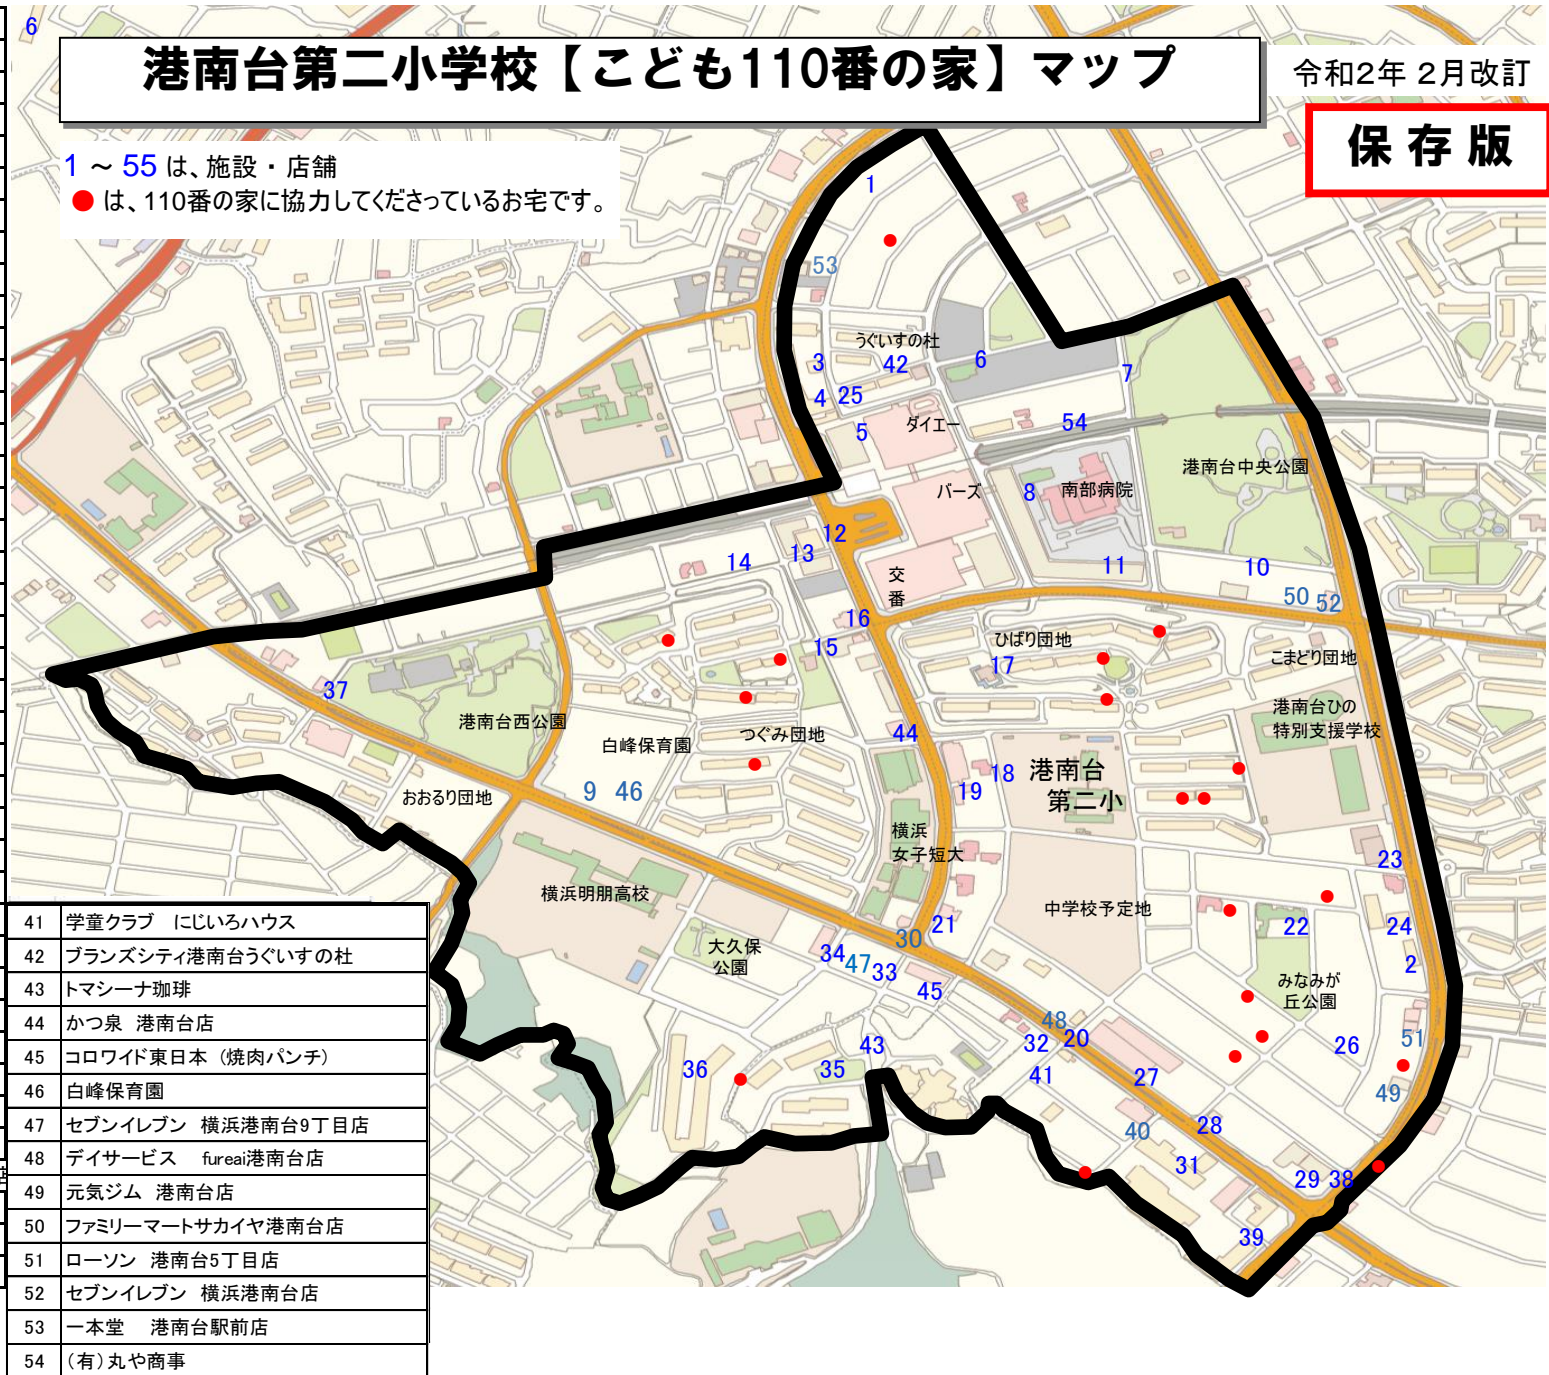

港南台第二小学校【こども110番の家】マップ

令和2年 2月改訂

保存版

1 ~ 55 は、施設・店舗
 ● は、110番の家に協力してくださっているお宅です。

1	せんざん 港南台店
2	朝倉整形外科医院
3	港南台駅前プラザ 管理事務所
4	ローソン 横浜港南3丁目店
5	港南台駅 横浜市営駐輪場
6	港南台保育園
7	いしだ園 港南台店
8	港南台駅前郵便局
9	横浜医療福祉センター港南
10	寺田造園
11	横浜市港南台地域ケアプラザ
12	ハックドラッグ 港南台駅前店
13	犬の床屋 ぶー&はな
14	パルス薬局
15	つぐみ団地 管理事務所
16	ココス 港南台店
17	ひばり団地 集会所
18	こどもっと保育園
19	モスバーガー 港南台店
20	港南台ネクスサスデンタルクリニック
21	キッズデュオ 港南台
22	港南台幼稚園
23	港南台地区センター
24	サンヴェール横浜港南台管理事務所
25	アリレイナ美容室
26	ASA港南台(有)朝日コミュニティー
27	スポーツクラブ ルネサンス 港南台
28	サーティワン 港南台ロードサイド店
29	昭和シェル石油(株)
30	ローソン 横浜港南台店
31	ファミリーヒルズ港南台 管理事務所
32	秋本薬局 港南台店
33	カトウスポーツ
34	東京靴流通センター 港南台店
35	ラーバン 管理事務所
36	フォレストヒルズ港南台 管理組合
37	ファミリーマート松山港南台ガーデン店
38	(株)大八
39	エンゼルハイム管理事務所
40	スシロー 港南台店
41	学童クラブ にじいろハウス
42	ブランズシティ港南台うぐいすの社
43	トマシーナ珈琲
44	かつ泉 港南台店
45	コロナイド東日本 (焼肉パンチ)
46	白峰保育園
47	セブンイレブン 横浜港南台9丁目店
48	デイサービス fureai港南台店
49	元気ジム 港南台店
50	ファミリーマートサカイヤ港南台店
51	ローソン 港南台5丁目店
52	セブンイレブン 横浜港南台店
53	一本堂 港南台駅前店
54	(有)丸や商事