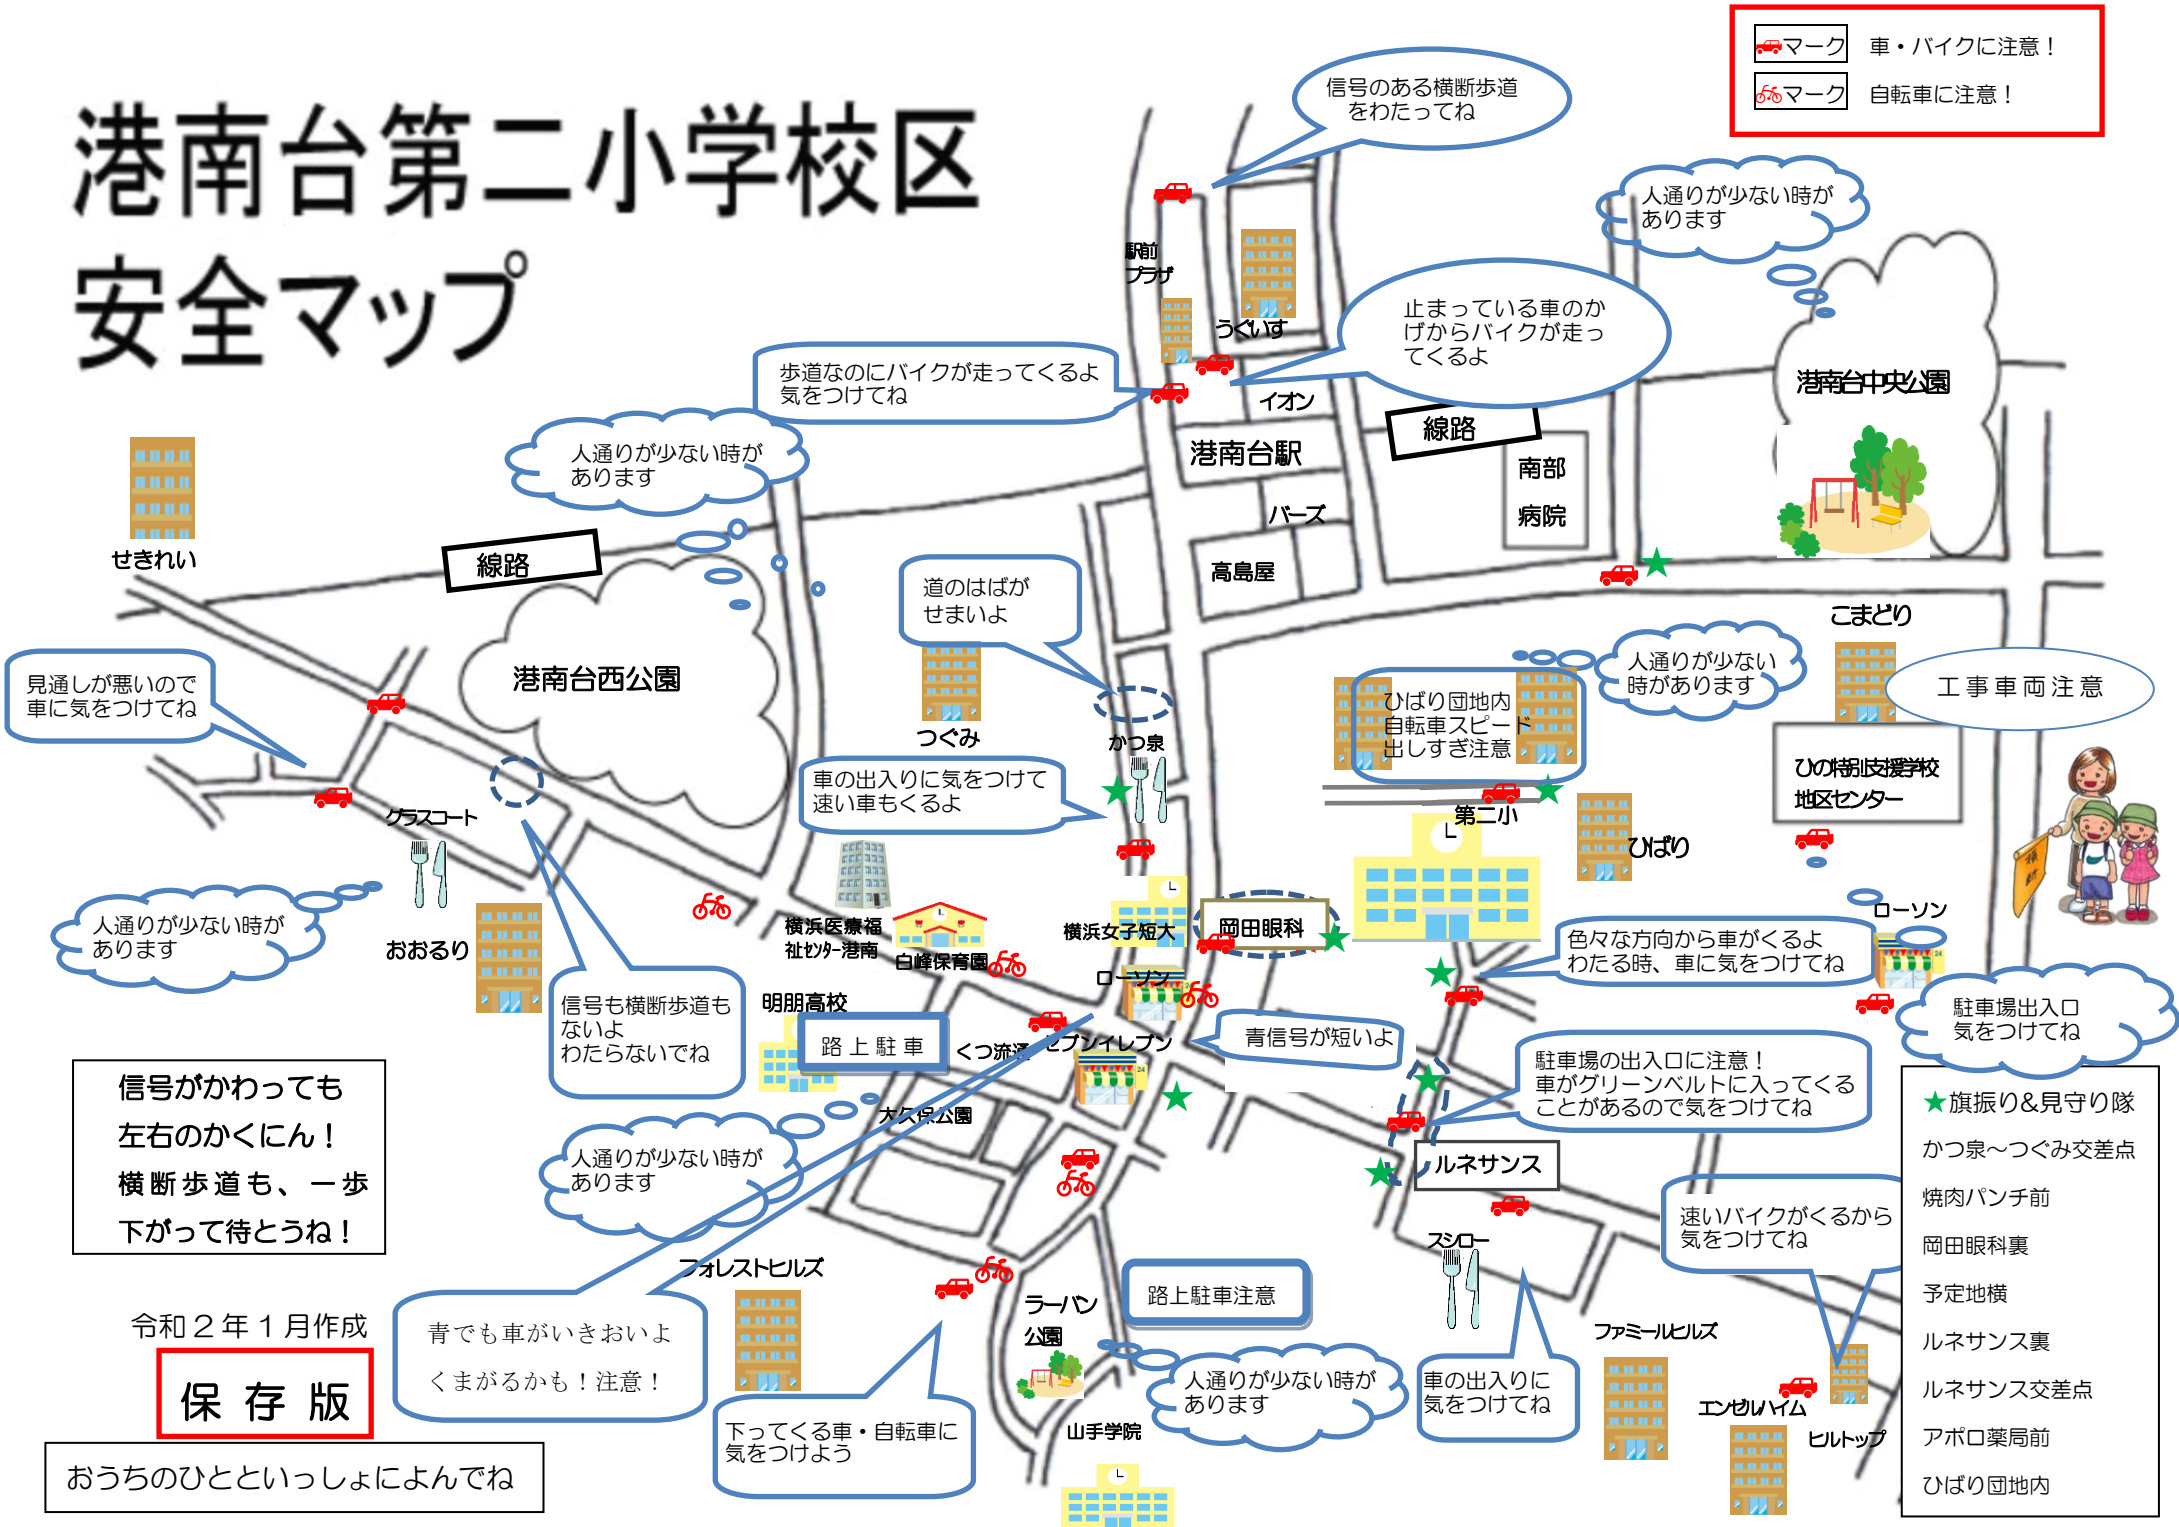

港南台第二小学校区 安全マップ

 マーク 車・バイクに注意！
 マーク 自転車に注意！

せきれい
見通しが悪いので車に気をつけてね

人通りが少ない時があります

歩道なのにバイクが走ってくるよ気をつけてね

信号のある横断歩道をわたってね

止まっている車のかげからバイクが走ってくるよ

人通りが少ない時があります

人通りが少ない時があります

道のはばがせまいよ

車の出入りに気をつけて速い車もくるよ

人通りが少ない時があります

工事車両注意

信号がかわっても左右のかくにん！横断歩道も、一歩下がって待とうね！

信号も横断歩道もないよわたらないでね

青信号が短いよ

色々な方向から車がくるよわたる時、車に気をつけてね

駐車場出入口気をつけてね

駐車場の出入口に注意！車がグリーンベルトに入ってくるので気をつけてね

- ★旗振り&見守り隊
- かつ泉〜つぐみ交差点
- 焼肉パンチ前
- 岡田眼科裏
- 予定地横
- ルネサンス裏
- ルネサンス交差点
- アポロ薬局前
- ひばり団地内

速いバイクがくるから気をつけてね

青でも車がいきおいよくまがるかも！注意！

路上駐車注意

人通りが少ない時があります