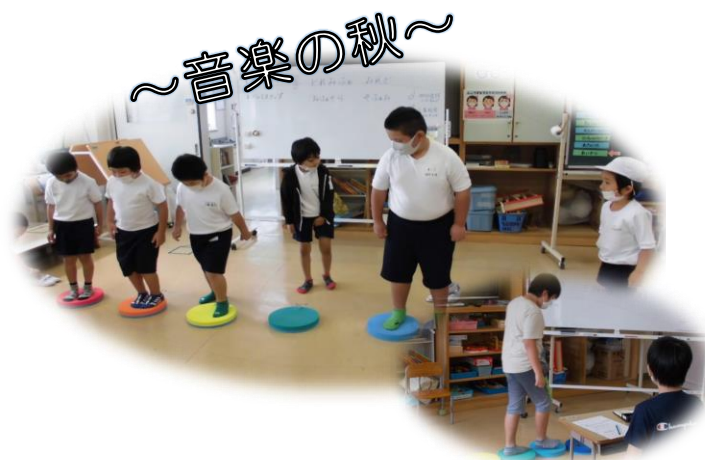

音楽の時間に、ドレミステップを使い、みんなで一つの曲を演奏することにチャレンジしています。