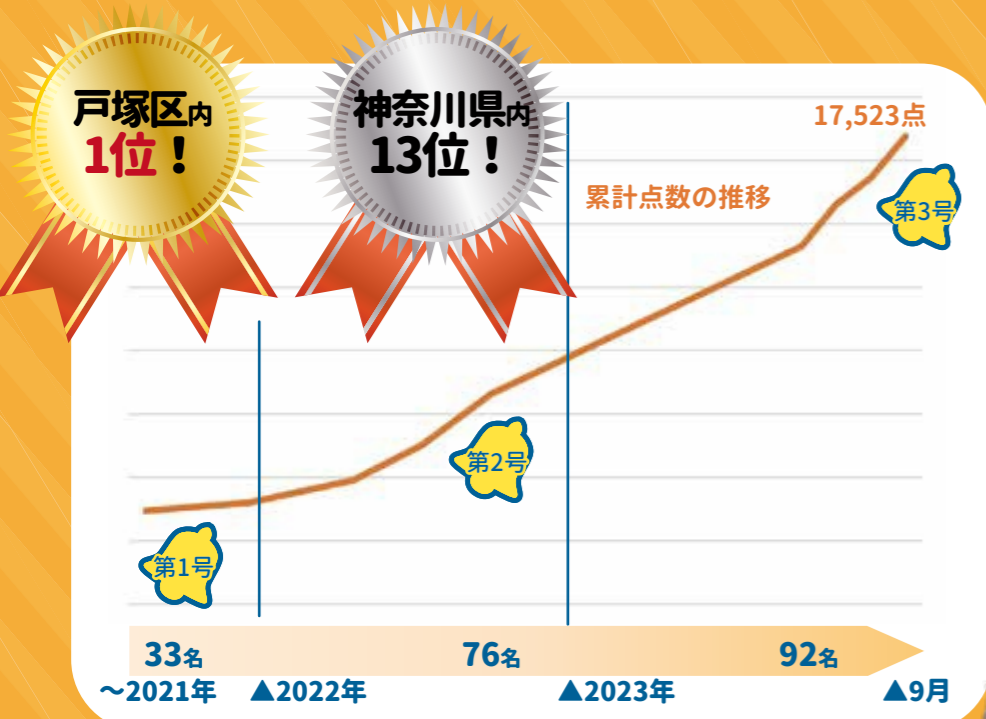

みんなで川上小学校の
ために集めた **Web Bellmark** 累計点数

17,523点
(2023年9月現在)

ベルマークだより発行後、登録者数 **92名** になりました。たくさんの方の協力で、今年度戸塚区内 **Web Bellmark** 点数ランキング **1位** をキープ!!

川上小では過去に、ベルマーク預金で紅白幕と賞状盆を購入しました。

川上小学校
ベルマークだより
第3号

従来のキリトリベルマーク