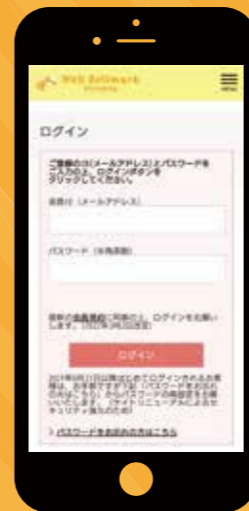

氏名でもOK
団体名や好きな言葉でもOK

マイページ※の登録方法

二次元コード読み取りか、**【ウェブベルマーク】**で検索
メールアドレスを入力
規約の同意をチェック✓してね。

送られてきたメールを開いて
パスワード・ニックネームを入力
最後に神奈川・横浜市戸塚区・小学校で検索して
川上小学校を選択して登録してね。

※マイページとは、ちょい寄りする前にログインするページのことです。

つまずき2

「ちょい寄り」って何？

ちょい寄りとは、いつものネットショッピングの前に立ち寄ることで、ショッピングの後にちょい寄りしても後付けはできません！

かんたん
でしょ

かわベル子ちゃん

STEP 1

Web Bellmark
のサイトに
ログイン

STEP 2

お店のロゴマーク
をタップして
ショップへ移動

STEP 3

いつものように
お買い物♪

つまずき3

ショップのポイントはようになるの？

Don't worry

獲得したポイントは100%自分のものです。**Web Bellmark**のサイトにちょい寄りすることで **Web Bellmark** の点数がたまっていきます。