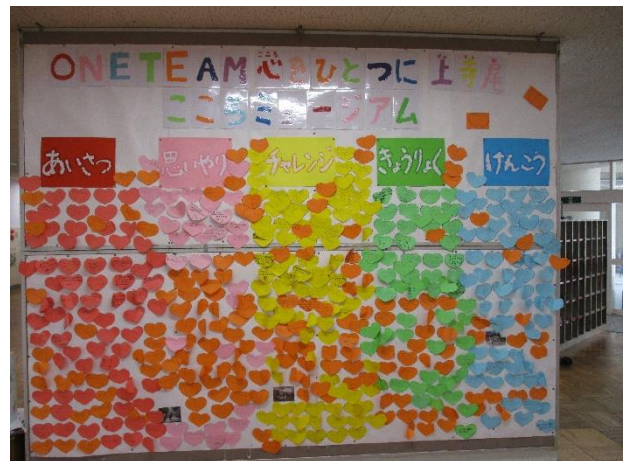

学校だより

横浜市立上寺尾小学校

ひびきあい

令和5年1月31日

TEL 585-2961

<http://www.educity.yokohama.jp/sch/es/kamiterao/>

「前向き」

教務主任 田中 俊介

今年度も10か月が過ぎ、残り2か月となりました。コロナ禍の学校も3年が過ぎようとしています。その間には、中止せざるをえなかったもの、見直したもの、新しく行ったものなど、数多くの変更を余儀なくされた中でも、保護者の皆様にはご理解とご協力をいただきありがとうございます。授業参観や宿泊学習、講師を招いての出前授業など、少しずつですができることが増えていると実感しています。ただし、昨年末保護者の皆様から頂いた『学校評価アンケート』

(中面に結果を載せています)では、「学校とのかかわりが少なく、わからない」というお声も少なくありませんでした。いただいたお声をもとに、来年度は、さらにかかわりをもてるようにしていきたいと考えています。これからも、学校と保護者、地域、全体で上寺尾の子どもたちの成長を見守り、声をかけていただけたらと思いますので、よろしくお願いいたします。

さて、上寺尾小に赴任して3年目になりますが、子ども達を見ていて思うことは、とても前向きな子達だなということです。児童会が主体となり、昇降口前で「こころミュージアム」を1年通して行ってきました。私が受けもっている体育の授業では、苦手な子も得意な子も同じように「どうしたら、もっとできるようになるかな」と考えて、何度も何度も練習に励んでいます。子ども達自身は気付いていないかもしれませんが、単元の始めと終わりでは、技能・思考ともに明らかに伸びているのがわかります。『前向き』これは上寺尾っ子の成長のキーワードです。これからも、子ども達の『前向き』を支え、膨らませ、大切にしていきます。

今月の一句

「前向きな 気持ち人が
進ませる (*^-^*)」