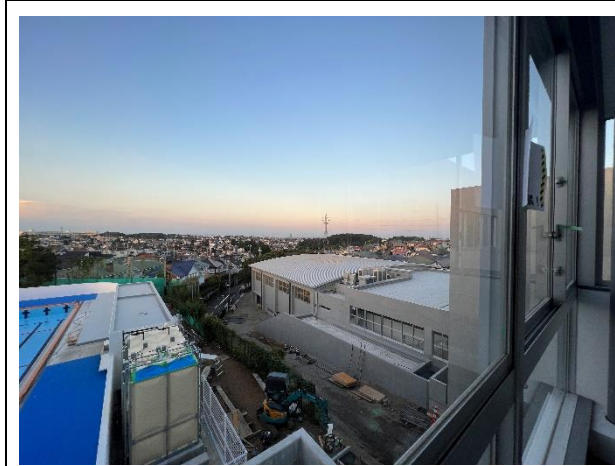

## 上菅田笹の丘小学校建替工事 9月の施工状況

上菅田笹の丘小学校の児童の皆様、保護者の皆様、地域の皆様、このたびは、新校舎の建設が大幅に遅れてしまったことを心から深くお詫び申し上げます。

9月は先月に引き続き、令和5年10月23日の完成に向けて工事が進められています。

### 1 今月の主な工事

【校舎棟】外装工事、内装工事、外構工事

※電気、空調、給排水の各設備工事は、機器、配管、配線の取付け工事中です。

【体育館棟】【コミュニティハウス棟】外構工事

※電気、空調、給排水の各設備工事は、機器、配管、配線の取付け工事中です。

### 2 工事写真（令和5年9月撮影）

【プール】床シート工事・外構

【校舎棟】外構・内装工事

【校舎棟】中庭外構工事

【校舎棟】図書室資材仮置き