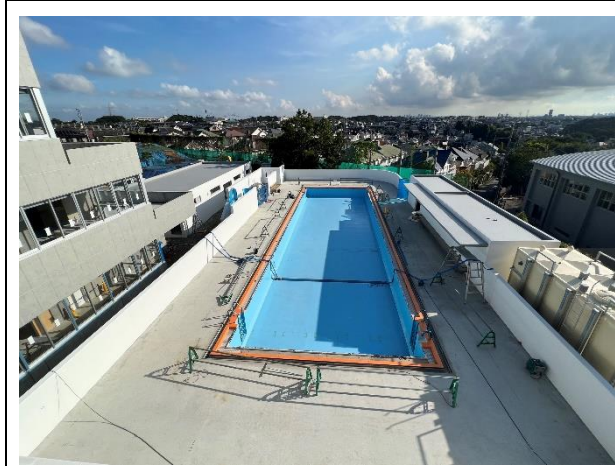

上菅田笹の丘小学校建替工事 8月の施工状況

上菅田笹の丘小学校の児童の皆様、保護者の皆様、地域の皆様、このたびは、新校舎の建設が大幅に遅れてしまったことを心から深くお詫び申し上げます。

8月は先月に引き続き、令和5年10月23日の完成に向けて工事が進められています。

1 今月の主な工事

【校舎棟】外装工事、内装工事、外構工事

※電気、空調、給排水の各設備工事は、機器、配管、配線の取付け工事中です。

【体育館棟】【コミュニティハウス棟】内装工事、外構工事

※電気、空調、給排水の各設備工事は、機器、配管、配線の取付け工事中です。

2 工事写真（令和5年8月撮影）

【プール】左官・塗装工事（壁・床等）

【校舎棟】外装・内装工事

【校舎棟】中庭外構工事

【校舎棟】3階床タイル工事

3 来月（令和5年9月）の工事予定

【校舎棟】内装工事、外構工事