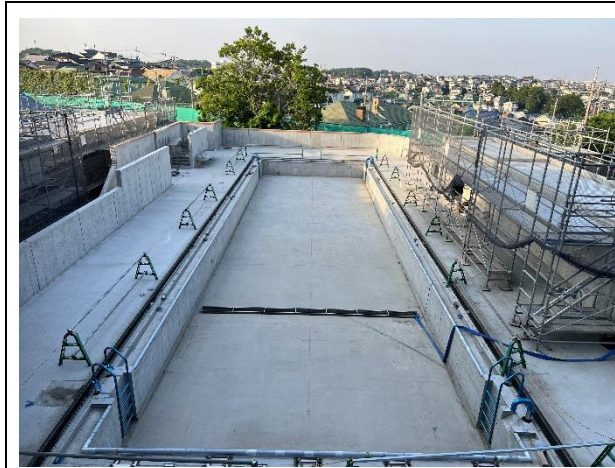

上菅田笹の丘小学校建替工事 5月の施工状況

上菅田笹の丘小学校の児童の皆様、保護者の皆様、地域の皆様、このたびは、新校舎の建設が大幅に遅れてしまったことを心から深くお詫び申し上げます。

5月は先月に引き続き、令和5年10月23日の完成に向けて順調に工事が進められています。

1 今月の主な工事

【校舎棟】コンクリート工事（壁・床等、校舎棟全体）、内装・外装工事

※電気、空調、給排水の各設備工事は、建物に配管を通す貫通穴設置の工事中です。

【体育館棟】【コミュニティハウス棟】外装工事、内装工事

※上記各棟の電気、空調、給排水の各設備工事は、機器、配管、配線の取付け工事中です。

2 工事写真（令和5年5月撮影）

【プール】コンクリート工事（壁・床等）

【校舎棟】コンクリート工事（壁・床等）

【体育館棟】内装工事

【コミハ棟】内装工事

3 来月（令和5年6月）の工事予定

【校舎棟】内装・外装工事

※電気、空調、給排水の各設備工事は、建物に配管を通す貫通穴設置の工事中です。

【体育館棟】【コミュニティハウス棟】外装工事、内装工事、外構工事

※上記各棟の電気、空調、給排水の各設備工事は、機器、配管、配線の取付け工事中です。