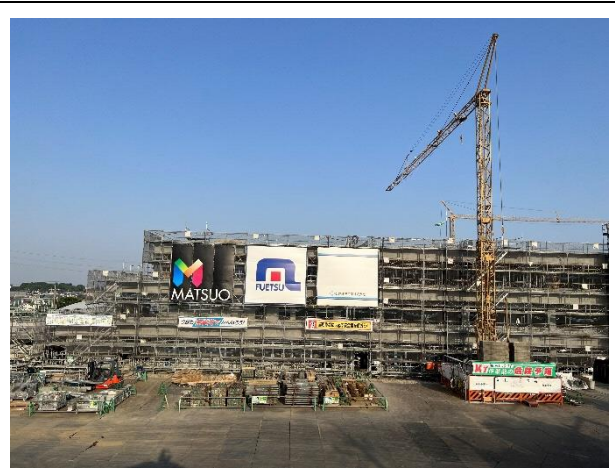

【校舎棟】コンクリート工事（壁・床等）