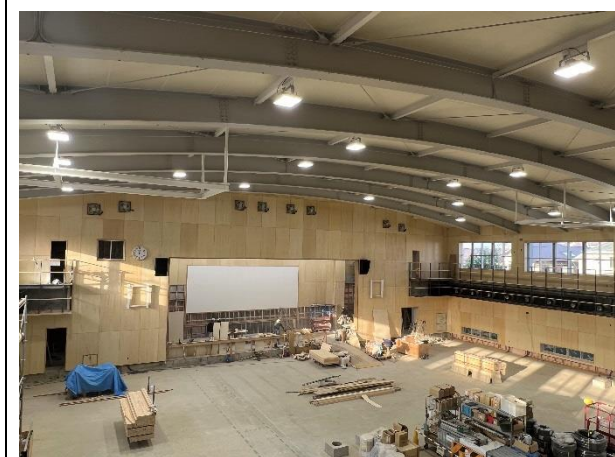

上菅田笹の丘小学校建替工事 5月の施工状況

上菅田笹の丘小学校の児童の皆様、保護者の皆様、地域の皆様、このたびは、新校舎の建設が大幅に遅れてしまったことを心から深くお詫び申し上げます。

5月は先月に引き続き、令和5年10月23日の完成に向けて順調に工事が進められています。

1 今月の主な工事

【校舎棟】コンクリート工事（壁・床等、校舎棟全体）、内装・外装工事

※電気、空調、給排水の各設備工事は、建物に配管を通す貫通穴設置の工事中です。

【体育館棟】【コミュニティハウス棟】外装工事、内装工事

※上記各棟の電気、空調、給排水の各設備工事は、機器、配管、配線の取付け工事中です。

2 工事写真（令和5年5月撮影）

【プール】コンクリート工事（壁・床等）

【校舎棟】コンクリート工事（壁・床等）

【体育館棟】内装工事

【コミハ棟】内装工事

3 来月（令和5年6月）の工事予定

【校舎棟】内装・外装工事

※電気、空調、給排水の各設備工事は、建物に配管を通す貫通穴設置の工事中です。

【体育館棟】【コミュニティハウス棟】外装工事、内装工事、外構工事

※上記各棟の電気、空調、給排水の各設備工事は、機器、配管、配線の取付け工事中です。