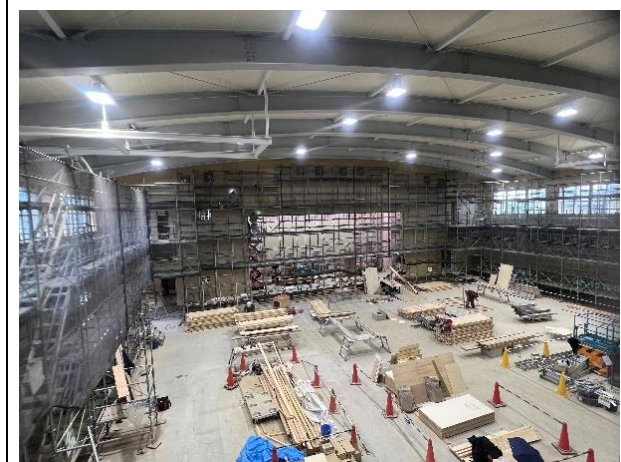

### 1 今月の主な工事

**【校舎棟】** コンクリート工事（壁・床等、校舎棟全体）

※電気、空調、給排水の各設備工事は、建物に配管を通す貫通穴設置の工事中です。

**【体育館棟】【コミュニティハウス棟】** 外装工事、内装工事

※上記各棟の電気、空調、給排水の各設備工事は、機器、配管、配線の取付け工事中です。

### 2 工事写真（令和5年4月撮影）

**【プール】** コンクリート工事（壁・床等）

**【校舎棟】** コンクリート工事（壁・床等）

**【体育館棟】** 内装工事

**【コミハ棟】** 内装工事

### 3 来月（令和5年5月）の工事予定

**【校舎棟】** コンクリート工事（壁・床等、校舎棟全体）、内装・外装工事

※電気、空調、給排水の各設備工事は、建物に配管を通す貫通穴設置の工事中です。

**【体育館棟】【コミュニティハウス棟】** 外装工事、内装工事

※上記各棟の電気、空調、給排水の各設備工事は、機器、配管、配線の取付け工事中です。