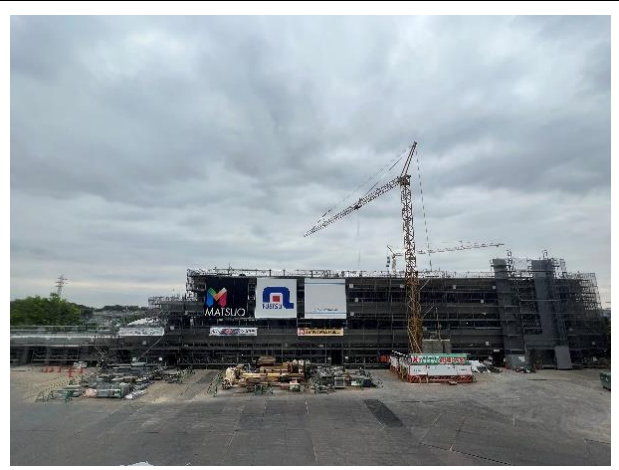

【校舎棟】 コンクリート工事（壁・床等）