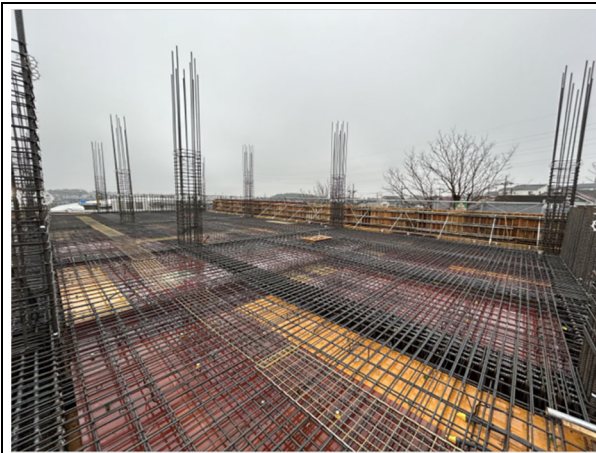

### 1 今月の主な工事

【校舎棟】コンクリート工事（壁・床等、校舎棟全体）

※電気、空調、給排水の各設備工事は、建物に配管を通す貫通穴設置の工事中です。

【体育館棟】外装工事、内装工事

【コミュニティハウス棟】外装工事、内装工事

※電気、空調、給排水の各設備工事は、機器、配管、配線の取付け工事中です。

### 2 工事写真（令和5年1月撮影）

【校舎棟】コンクリート工事（壁・床等）

【校舎棟】コンクリート工事（壁・床等）

【体育館棟】内装工事

【コミハ棟】内装工事