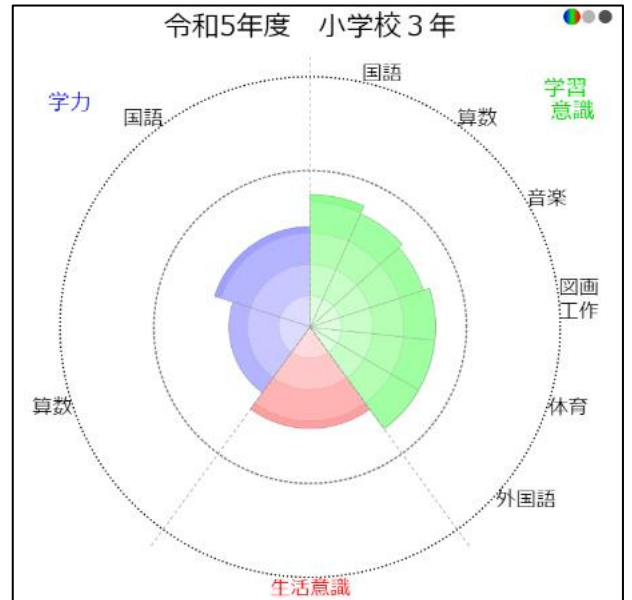

令和5年度 横浜市学力状況調査 結果

中央の円が横浜市の平均値です。