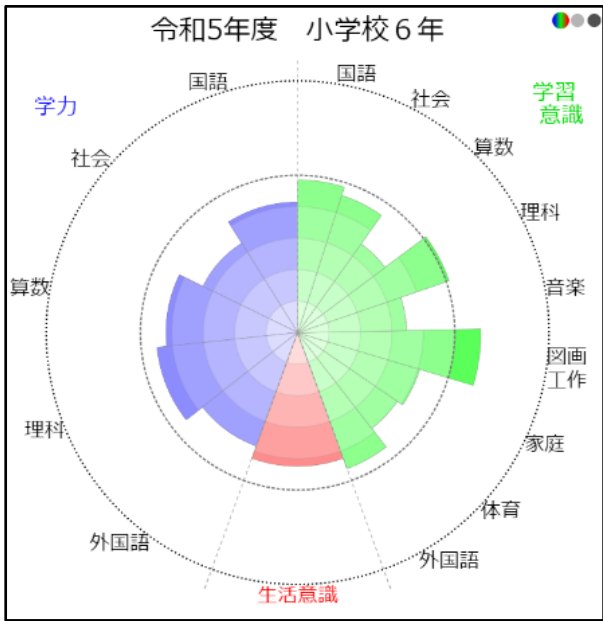

令和5年度 横浜市学力状況調査 結果

中央の円が横浜市の平均値です。