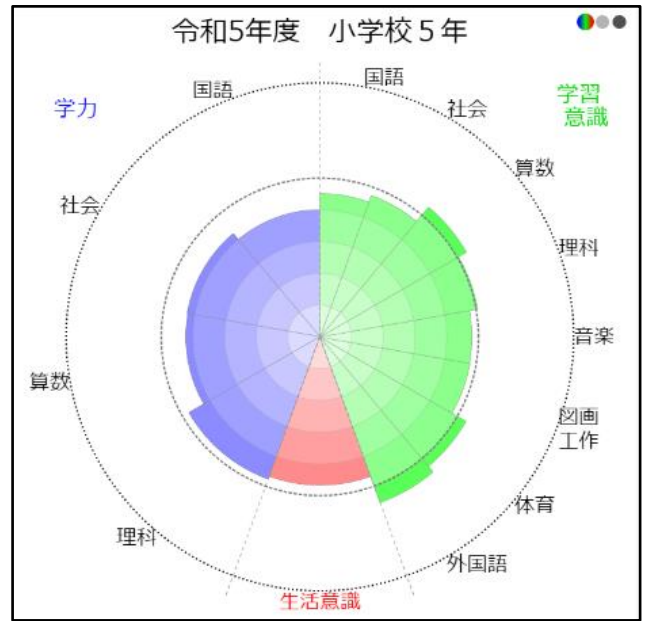

令和5年度 横浜市学力状況調査 結果

中央の円が横浜市の平均値です。