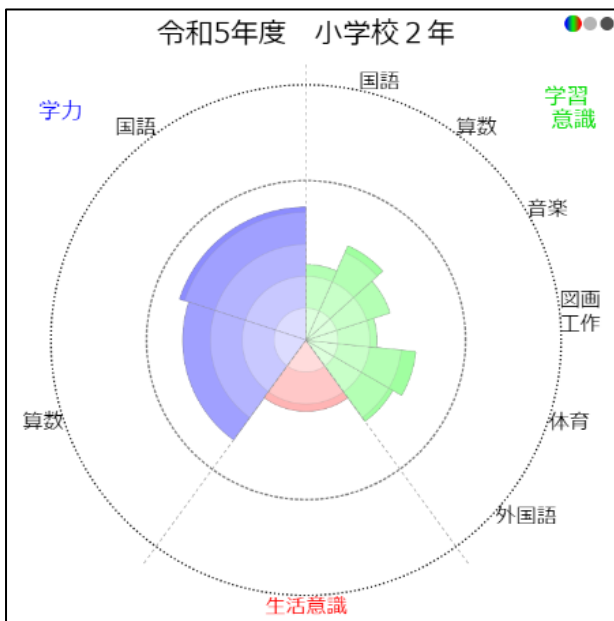

令和5年度 横浜市学力状況調査 結果

中央の円が横浜市の平均値です。