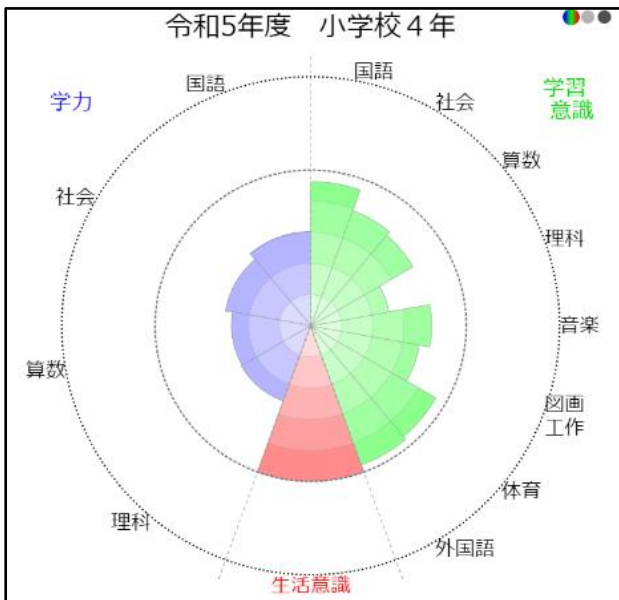

令和5年度 横浜市学力状況調査 結果

中央の円が横浜市の平均値です。