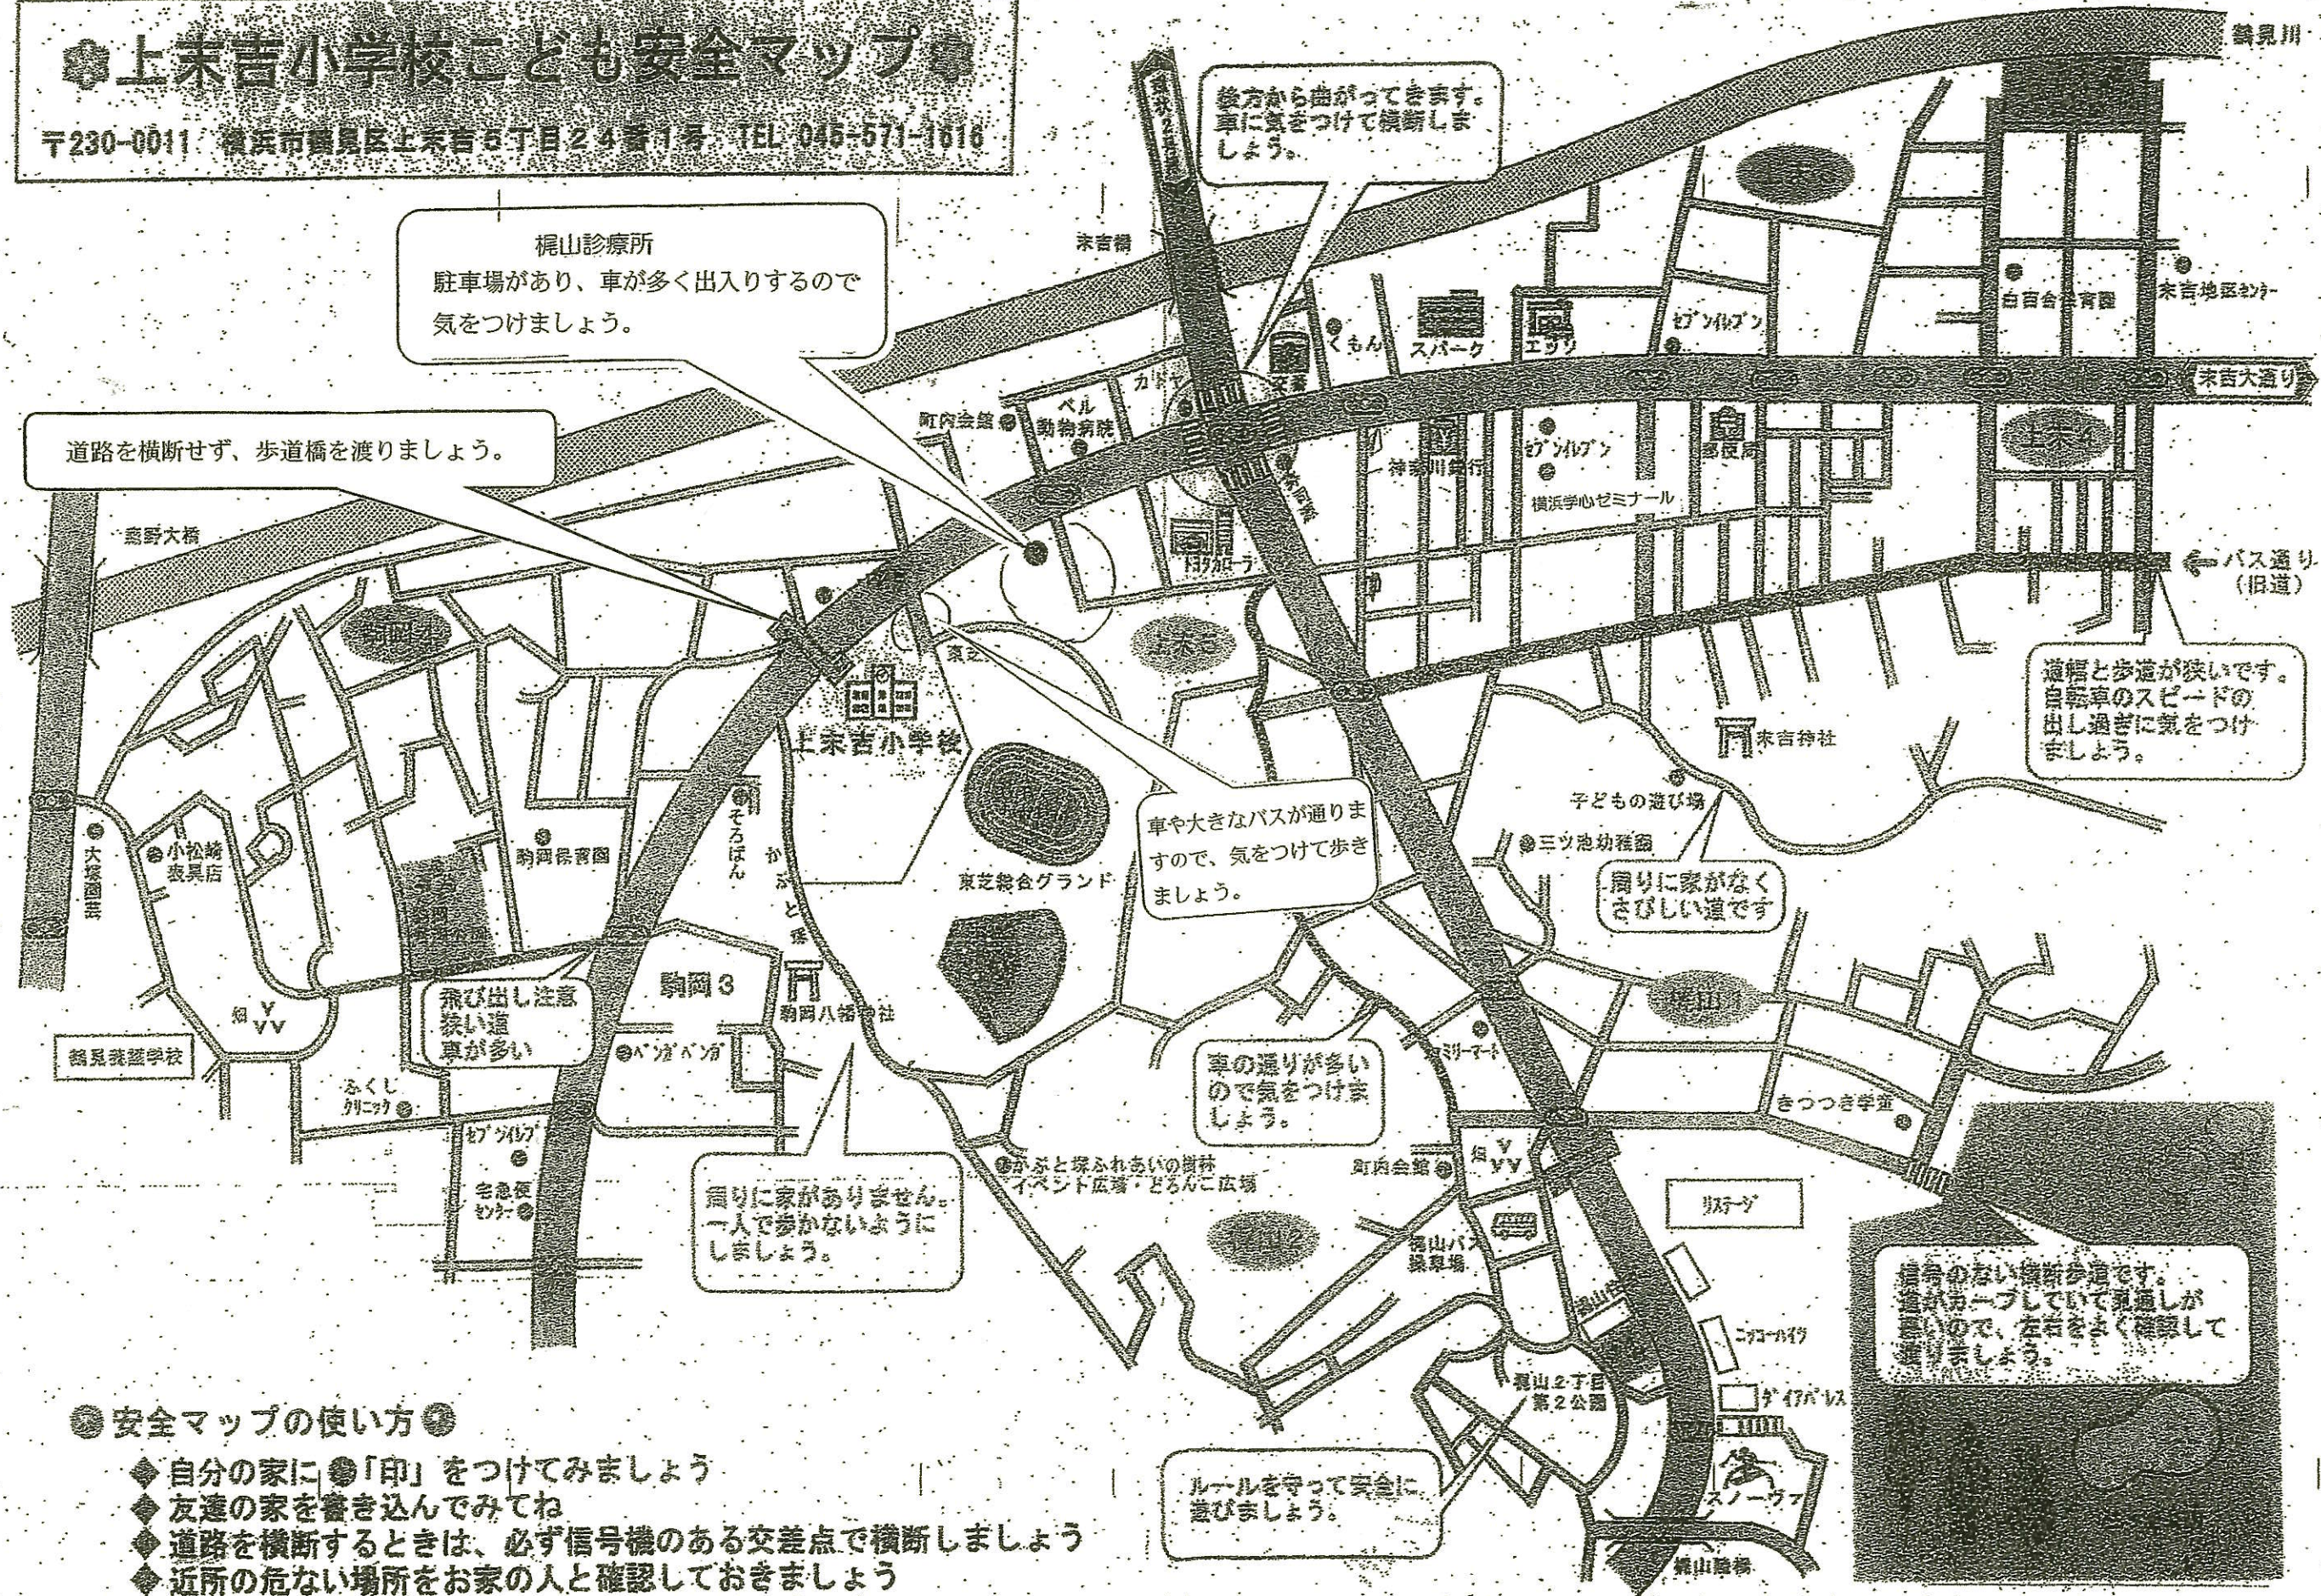

上末吉小学校子ども安全マップ

〒230-0011 横浜市鶴見区上末吉5丁目24番1号 TEL 045-571-1616

梶山診療所
駐車場があり、車が多く出入りするので
気をつけましょう。

道路を横断せず、歩道橋を渡りましょう。

後方から曲がってきます。
車に気づけて横断しまし
ょう。

道幅と歩道が狭いです。
自転車のスピードの
出し過ぎに気をつけ
ましょう。

車や大きなバスが通ります
ので、気をつけて歩き
ましょう。

周りに家がなく
さびしい道です

飛び出し注意
狭い道
車が多い

車の遅りが多
いので気をつけま
しょう。

周りに家がありません。
一人で歩かないよう
にしましょう。

信号のない横断歩道です。
道がカーブしていて見通しが
悪いので、左右をよく確認して
渡りましょう。

安全マップの使い方

- ◆ 自分の家に「印」をつけてみましょう
- ◆ 友達の家を書き込んでみてね
- ◆ 道路を横断するときは、必ず信号機のある交差点で横断しましょう
- ◆ 近所の危ない場所をお家の人と確認しておきましょう