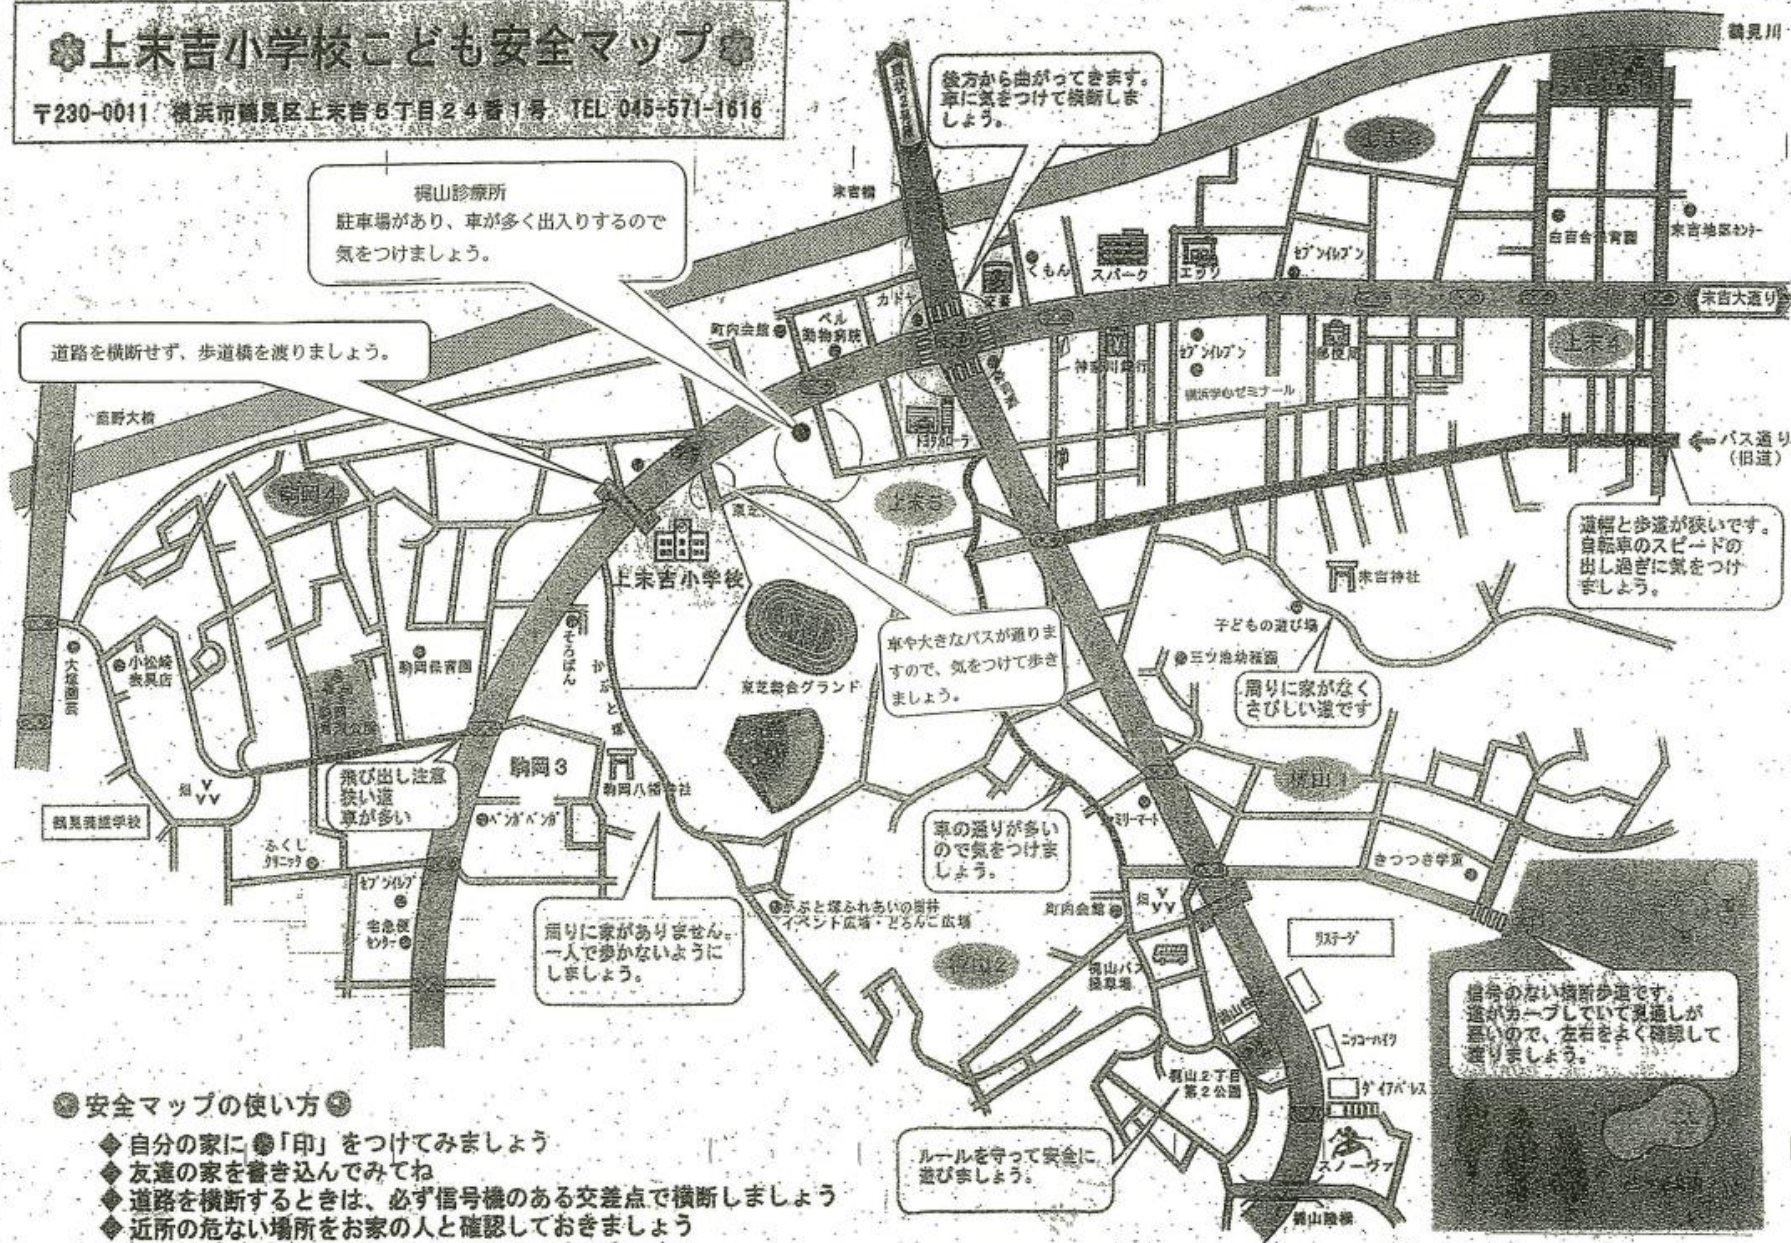

上末吉小学校こども安全マップ

〒230-0011 横浜市磯見区上末吉5丁目24番1号 TEL 045-571-1616

安全マップの使い方

- ◆ 自分の家に「印」をつけてみましょう
- ◆ 友達の家を巻き込んでみてね
- ◆ 道路を横断するときは、必ず信号機のある交差点で横断しましょう
- ◆ 近所の危ない場所をお家の人と確認しておきましょう