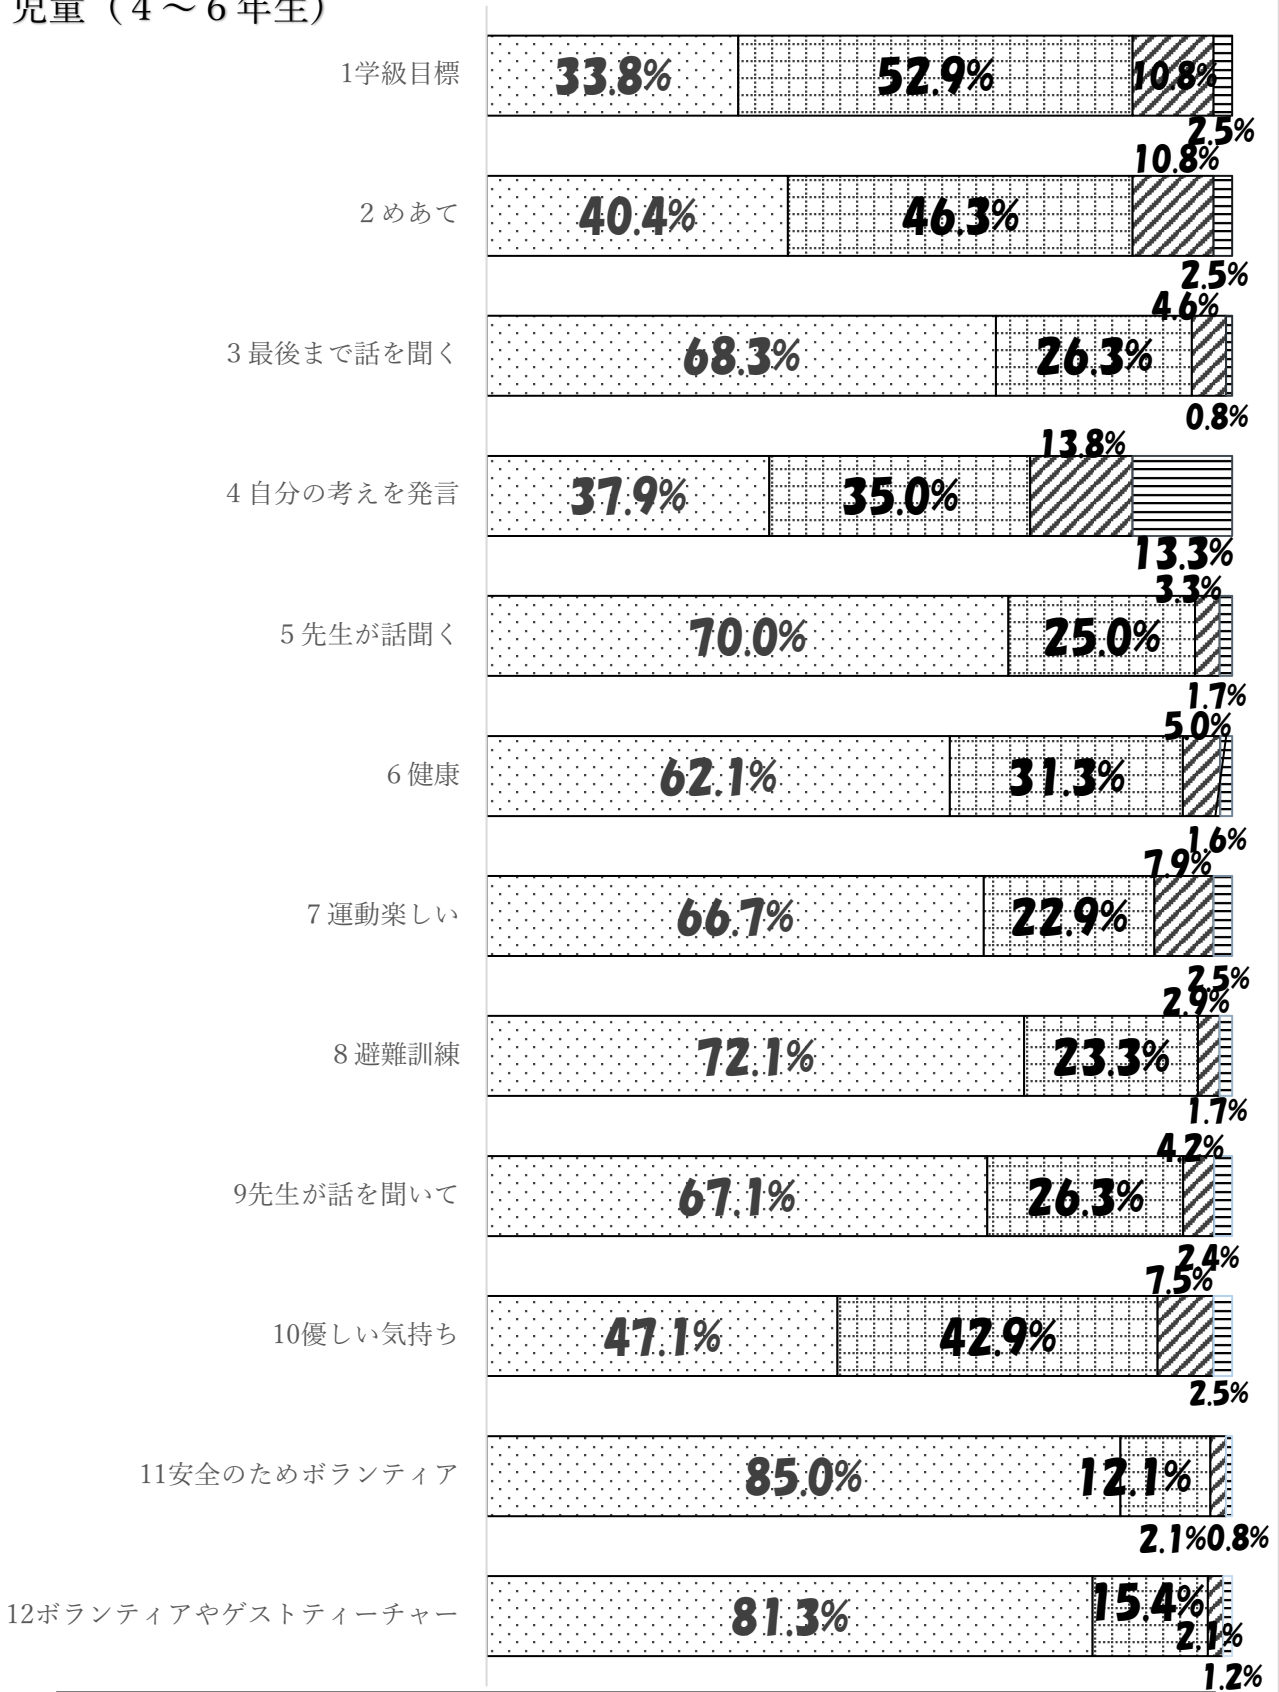

児童（4～6年生）

0% 10% 20% 30% 40% 50% 60% 70% 80% 90% 100%

そう思う
 どちらかというと思う
 どちらかというと思わない
 思わない

学校運営協議委員

0% 10% 20% 30% 40% 50% 60% 70% 80% 90% 100%

- そう思う
- どちらかと言うとそう思う
- どちらかというと思わない
- 思わない
- わからない
- 無答