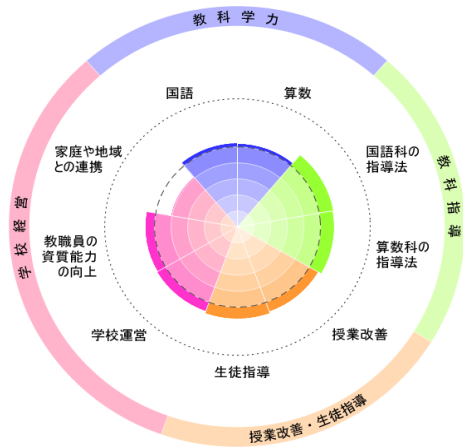

学校質問紙(神奈川県基準)