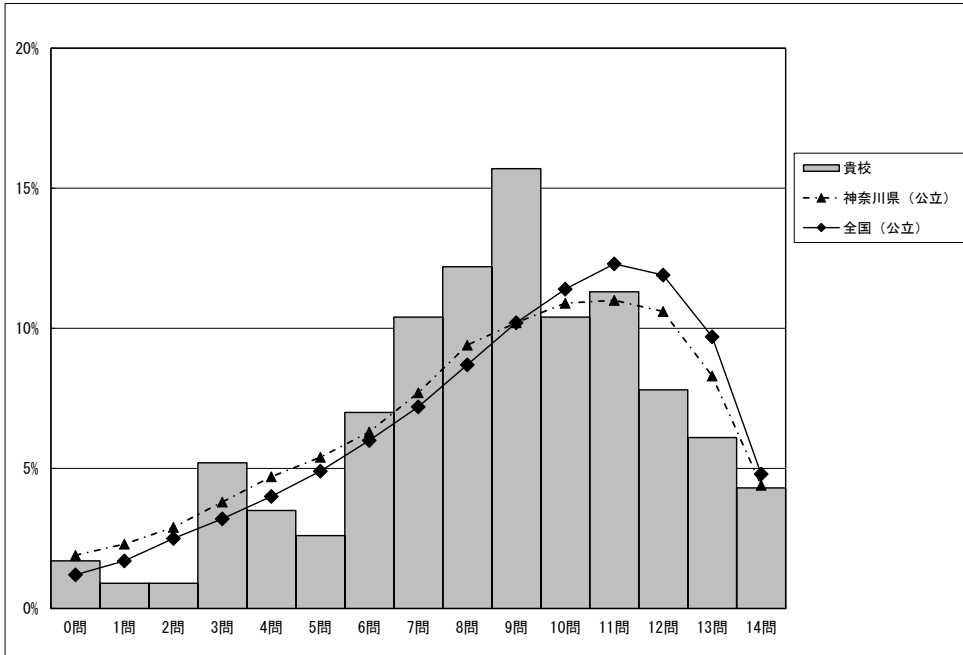

調査結果概況 [国語]
横浜市立平安小学校一児童

・以下の集計値／グラフは、4月18日に実施した調査の結果を、児童を対象として集計した値である。
※ただし、4月18日に調査を実施していない学校については、4月19日以降5月7日までに実施した調査の結果を集計した値とする。

	児童数	平均正答数	平均正答率 (%)	中央値	標準偏差
横浜市立平安小学校	115	8.6 / 14	61	9.0	3.1
神奈川県 (公立)	73,380	8.5 / 14	61	9.0	3.5
全国 (公立)	1,028,203	8.9 / 14	63.8	10.0	3.4

正答数分布グラフ (横軸: 正答数, 縦軸: 割合)

正答数	正答数集計値			
	児童数	割合 (%)		
	貴校	貴校	神奈川県 (公立)	全国 (公立)
14問	5	4.3	4.4	4.8
13問	7	6.1	8.3	9.7
12問	9	7.8	10.6	11.9
11問	13	11.3	11.0	12.3
10問	12	10.4	10.9	11.4
9問	18	15.7	10.2	10.2
8問	14	12.2	9.4	8.7
7問	12	10.4	7.7	7.2
6問	8	7.0	6.3	6.0
5問	3	2.6	5.4	4.9
4問	4	3.5	4.7	4.0
3問	6	5.2	3.8	3.2
2問	1	0.9	2.9	2.5
1問	1	0.9	2.3	1.7
0問	2	1.7	1.9	1.2