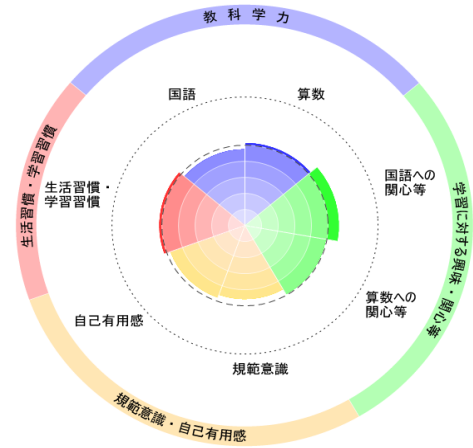

※今回の調査での四分位は以下の通りでした。

	貴校	神奈川県 (公立)	全国 (公立)
△ 第3四分位	12.0問	12.0問	12.0問
◇ 第2四分位	10.0問	10.0問	10.0問
▽ 第1四分位	7.0問	7.0問	7.0問

全国学力・学習状況調査結果チャート

横浜市立平安小学校

[学校運営]

学校質問紙(全国基準)

[児童生徒]

児童質問紙(全国基準)