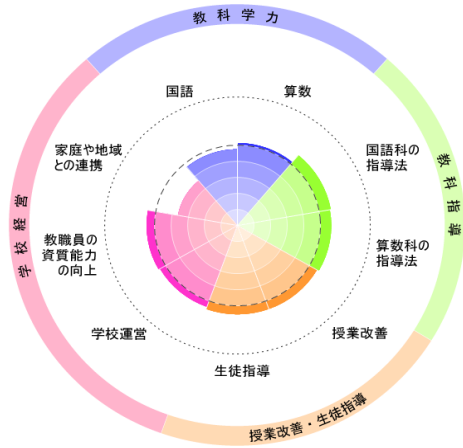

※今回の調査での四分位は以下の通りでした。

	貴校	神奈川県 (公立)	全国 (公立)
△ 第3四分位	12.0問	12.0問	12.0問
◇ 第2四分位	10.0問	10.0問	10.0問
▽ 第1四分位	7.0問	7.0問	7.0問

全国学力・学習状況調査結果チャート

横浜市立平安小学校

[学校運営]

学校質問紙(全国基準)

[児童生徒]

児童質問紙(全国基準)