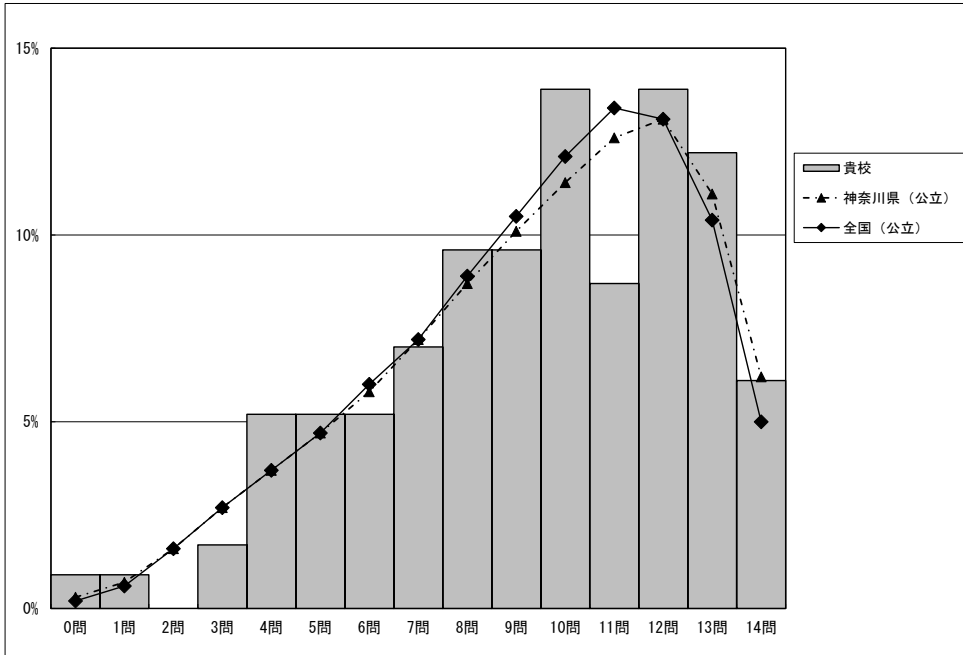

調査結果概況 [算数]
横浜市立平安小学校一児童

・以下の集計値／グラフは、4月18日に実施した調査の結果を、児童を対象として集計した値である。
※ただし、4月18日に調査を実施していない学校については、4月19日以降5月7日までに実施した調査の結果を集計した値とする。

	児童数	平均正答数	平均正答率 (%)	中央値	標準偏差
横浜市立平安小学校	115	9.4 / 14	67	10.0	3.1
神奈川県 (公立)	73,380	9.4 / 14	67	10.0	3.2
全国 (公立)	1,028,177	9.3 / 14	66.6	10.0	3.1

正答数分布グラフ (横軸：正答数、縦軸：割合)

正答数	正答数集計値			
	児童数	割合 (%)		
	貴校	貴校	神奈川県 (公立)	全国 (公立)
14問	7	6.1	6.2	5.0
13問	14	12.2	11.1	10.4
△ 12問	16	13.9	13.1	13.1
11問	10	8.7	12.6	13.4
◇ 10問	16	13.9	11.4	12.1
9問	11	9.6	10.1	10.5
8問	11	9.6	8.7	8.9
▽ 7問	8	7.0	7.2	7.2
6問	6	5.2	5.8	6.0
5問	6	5.2	4.7	4.7
4問	6	5.2	3.7	3.7
3問	2	1.7	2.7	2.7
2問	0	0.0	1.6	1.6
1問	1	0.9	0.7	0.6
0問	1	0.9	0.3	0.2

※今回の調査での四分位は以下の通りでした。

	貴校	神奈川県 (公立)	全国 (公立)
△ 第3四分位	12.0問	12.0問	12.0問
◇ 第2四分位	10.0問	10.0問	10.0問
▽ 第1四分位	7.0問	7.0問	7.0問