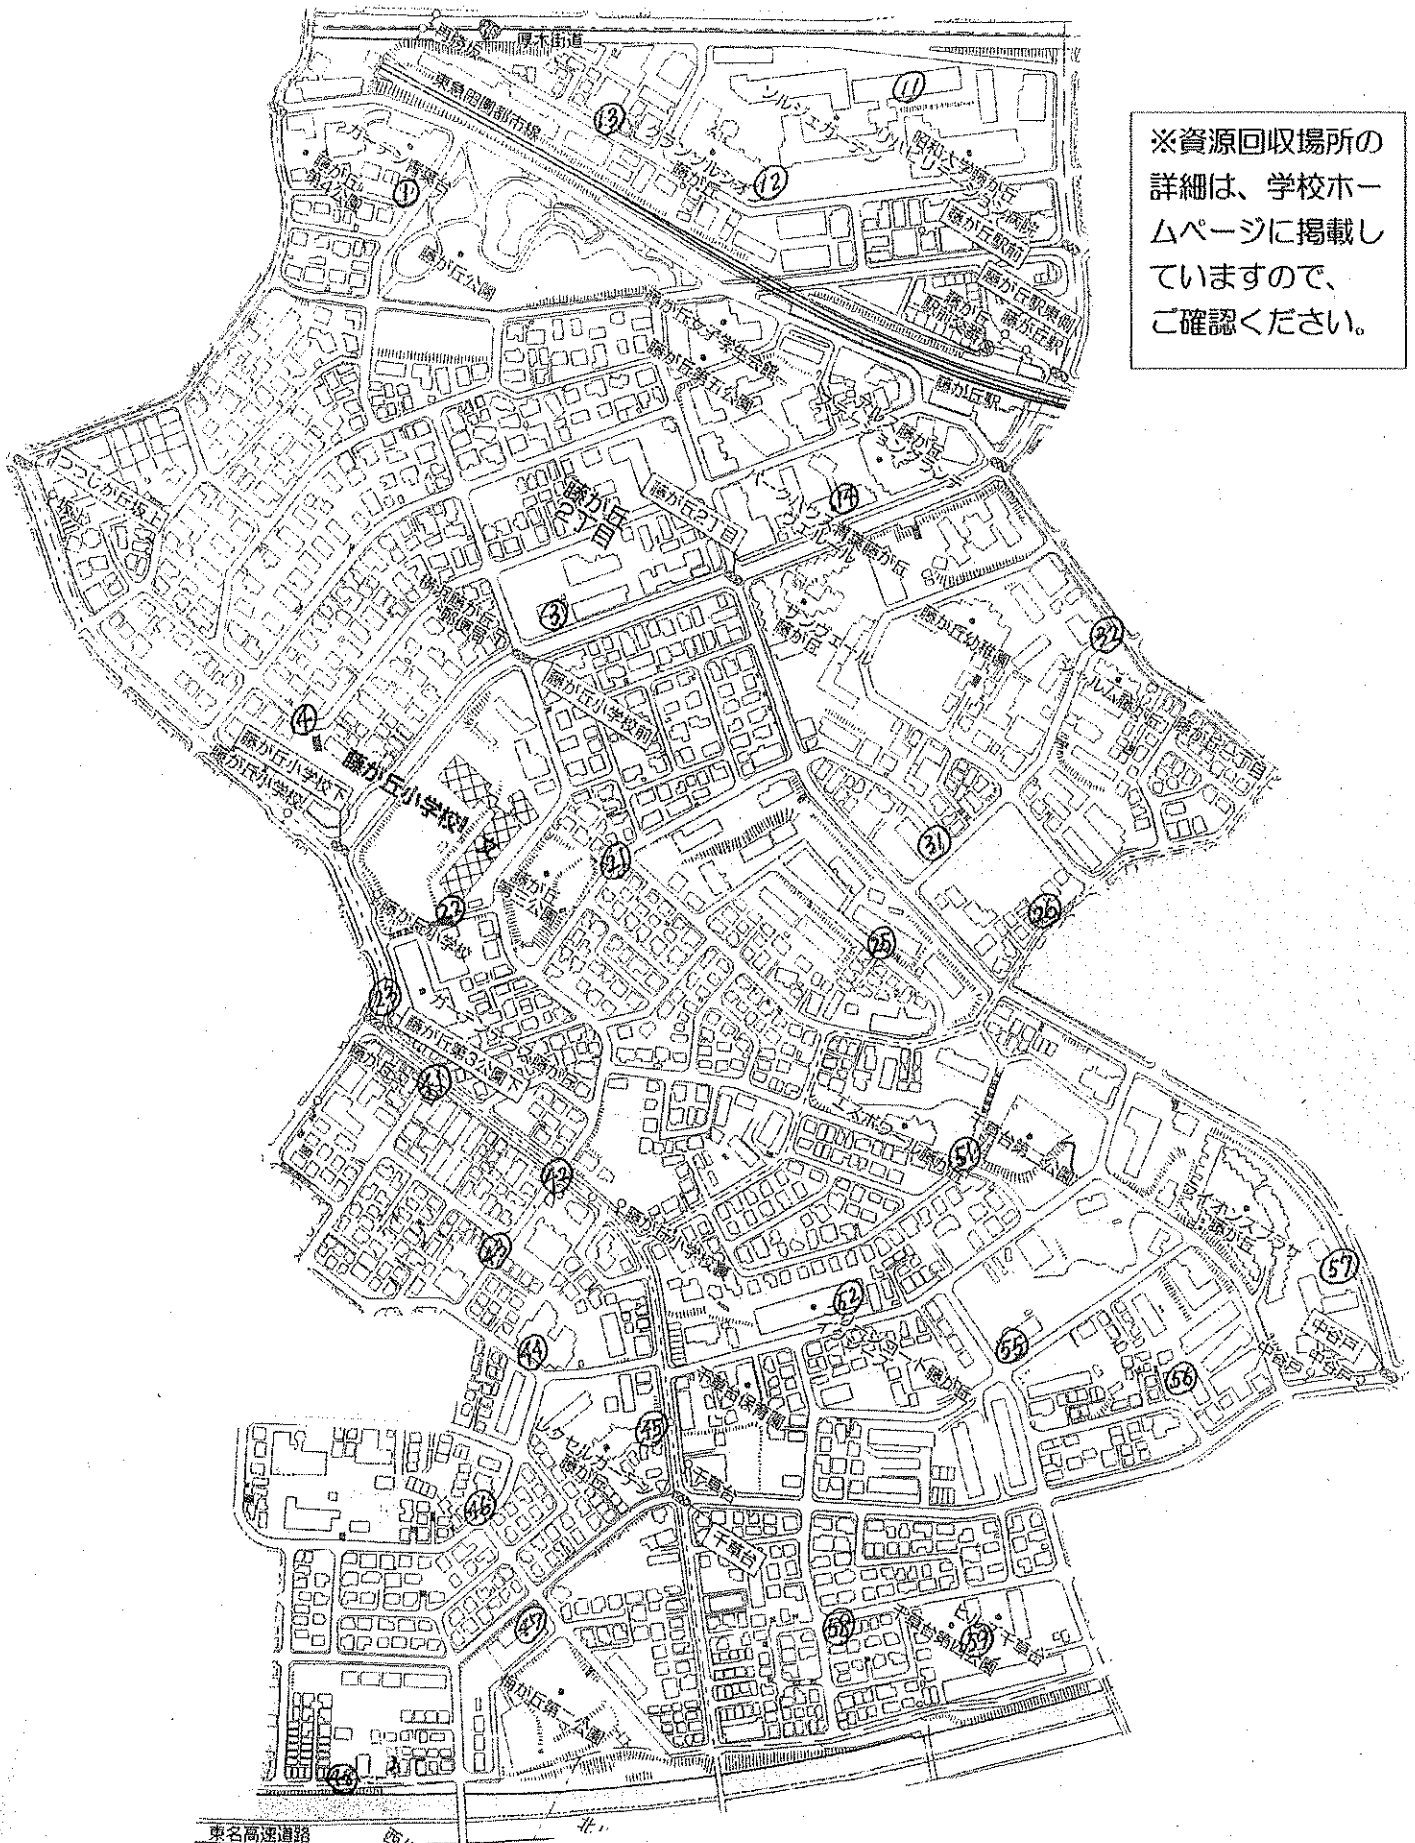

2022年度 資源回収場所

※資源回収場所の詳細は、学校ホームページに掲載していますので、ご確認ください。

ナンバー	設置場所		管理ブロック	ナンバー	設置場所		管理ブロック
1			藤が丘 1 A-1	42			梅ヶ丘 1
3	常時看板設置 マンション内にあり		藤が丘 1 A-2	43			梅ヶ丘 1
4			藤が丘 1 A-1	44			梅ヶ丘 1
11	ソルジェ内のゴミ収取所		藤が丘 2 A-1	45			梅ヶ丘 2
12			藤が丘 2 A-2	46			梅ヶ丘 2
13			藤が丘 2 A-2	47			梅ヶ丘 2
14	パークハウス内のエントランス		藤が丘 2 A-3	48			梅ヶ丘 2
21			藤が丘 B-2	51	千草台第二公園 (どんぐり公園)		千草台 1
22			藤が丘 B-1	52	グリーンコートイクシーズのゴミ収集場所入り口横		千草台 2
23			藤が丘 B-1	55			千草台 1

25			藤が丘B-2	56	ラブラーシュ		千草台1
26			藤が丘B-3	57			千草台1
31			藤が丘B-3	58	ゴミ収集場所の右横		千草台2
32	シャルム藤が丘横		藤が丘B-3	59	ヒルズ千草台2号棟看板下		千草台2
41			梅ヶ丘1				