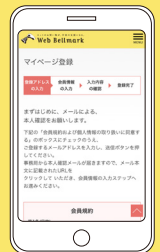

いつものネットショッピングが
簡単、お得な学校支援に！

Web Bellmark

ウェブベルマーク

マイページ登録で、
学校を選ぼう！

ウェブベルマーク 登録

「Yahoo!ショッピング」
「ベルメゾン」「じゃらん」等、
200以上のネットショップで
ベルマークをGET！

各ショップ
ポイントも
もらえる！

簡単！

マイページ登録で
お子様の通う学校への
支援が便利に！

登録
無料

1

スマホからメールアドレスと
パスワードだけで簡単登録！

◎住所や生年月日の登録は不要！

2

お子様の通う学校を選んで
登録完了！

◎選択した学校のベルマーク預金に、
毎月自動加算されます。

3

後は、いつものように欲しいもの
をお買い物するだけ！

◎ウェブベルマーク経由ならTポイント等の
ショップポイントもベルマークも両方もらえる！

◎協賛ショップで買える商品・サービスはすべて対象なので
ベルマーク付商品を探さなくてもOK。

学校支援を、

ネットのお買い物で。

自己負担 **¥0**

※支援金をご負担いただく必要はありません。