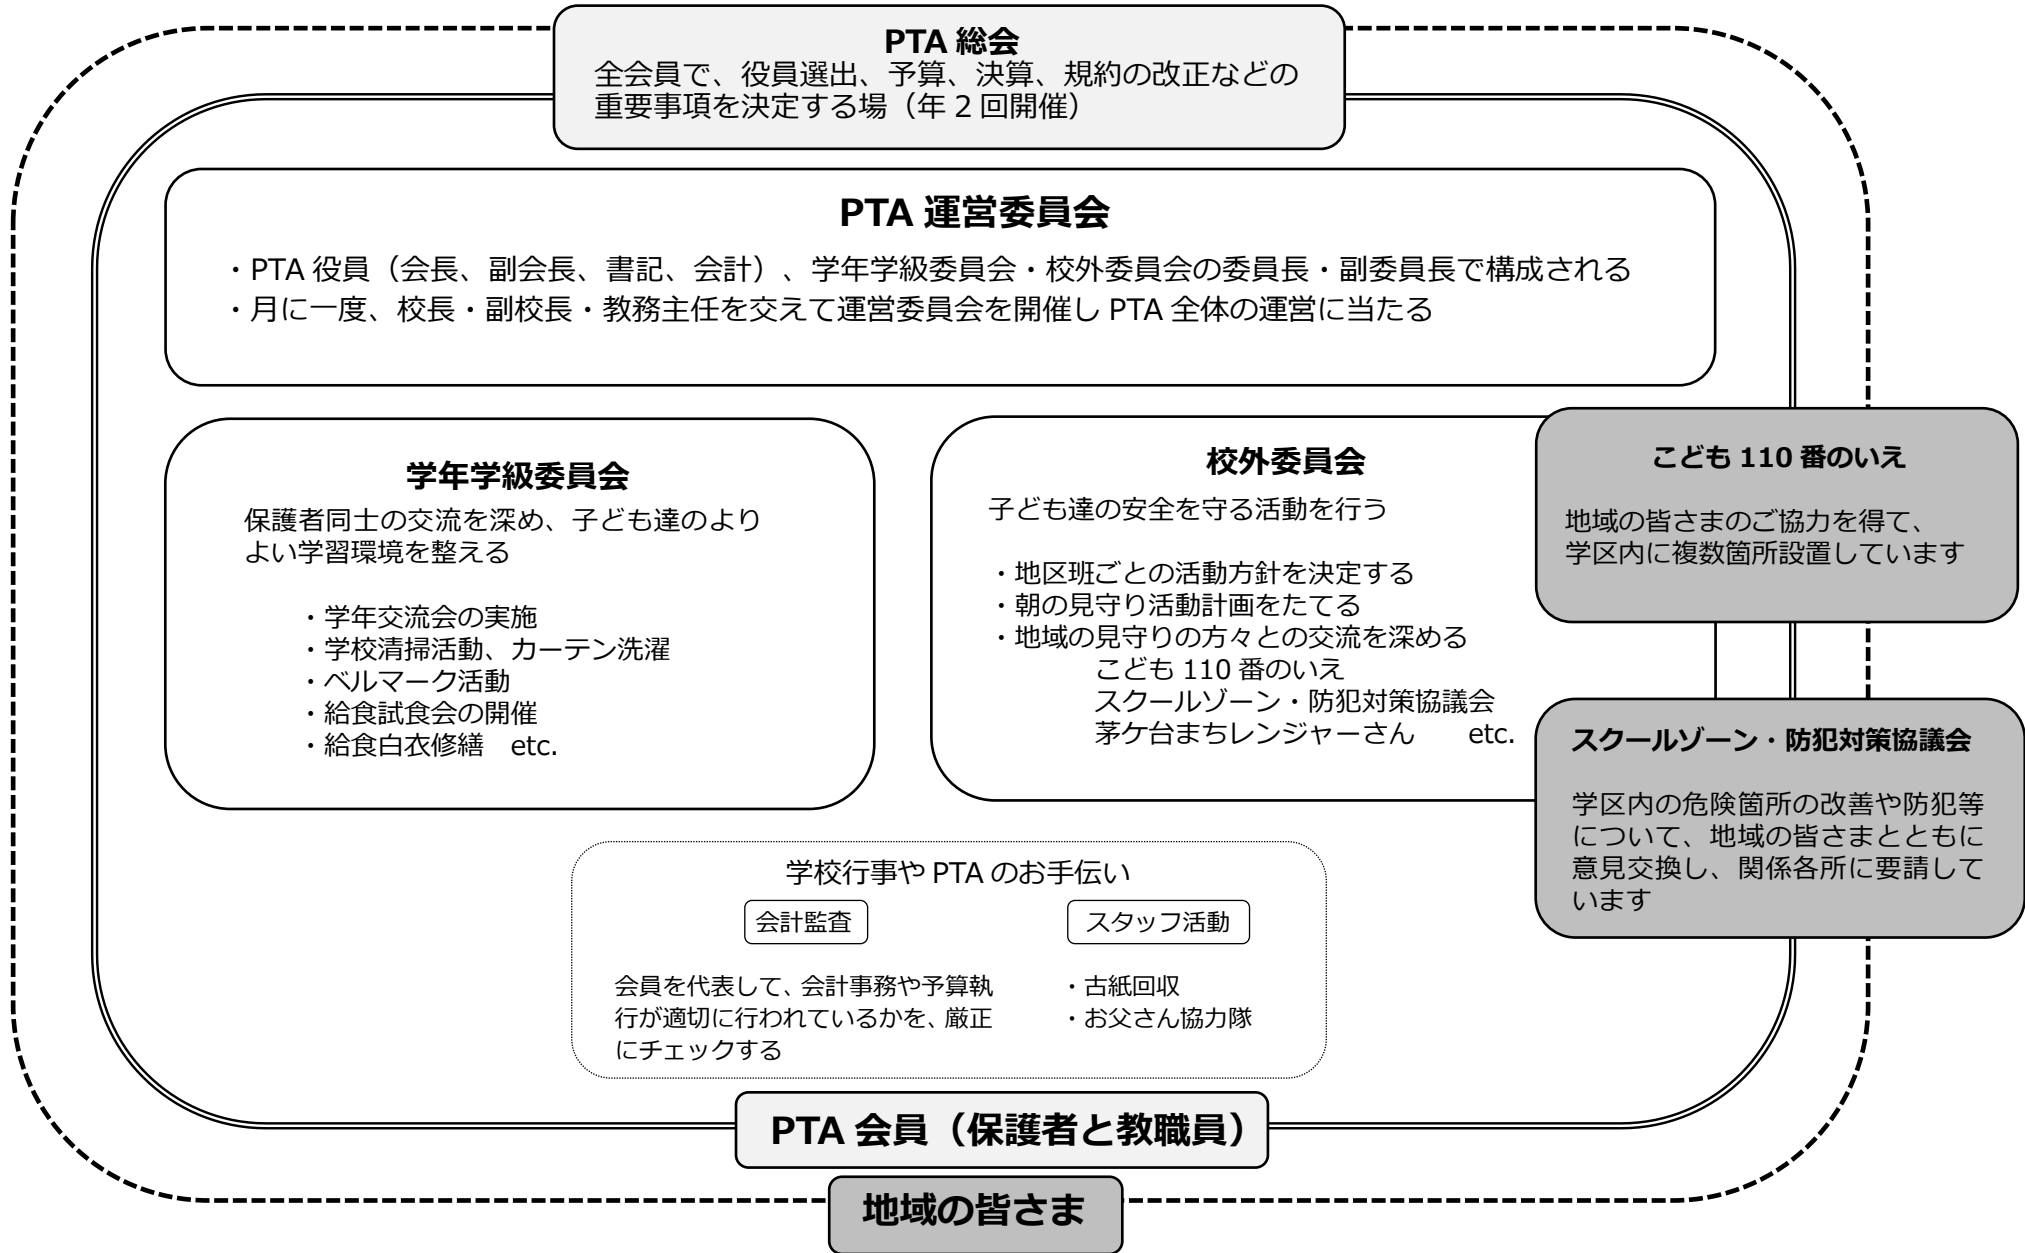

茅ヶ崎台小学校 PTA とは

会員が子どもたちの学校生活をよりよくするために話し合い、決定し、活動するものです。多くの場面で、地域の皆さまにご協力をいただいています。

※PTA 団体傷害補償制度： PTA の管理下で PTA が主催・共催する行事に参加中に故意でない事故によってケガをした場合、児童・保護者に見舞い金の給付があります。

※PTA 新聞では毎月の活動内容をお知らせします。

※PTA からお知らせには、基本的に右に示したロゴがついています。