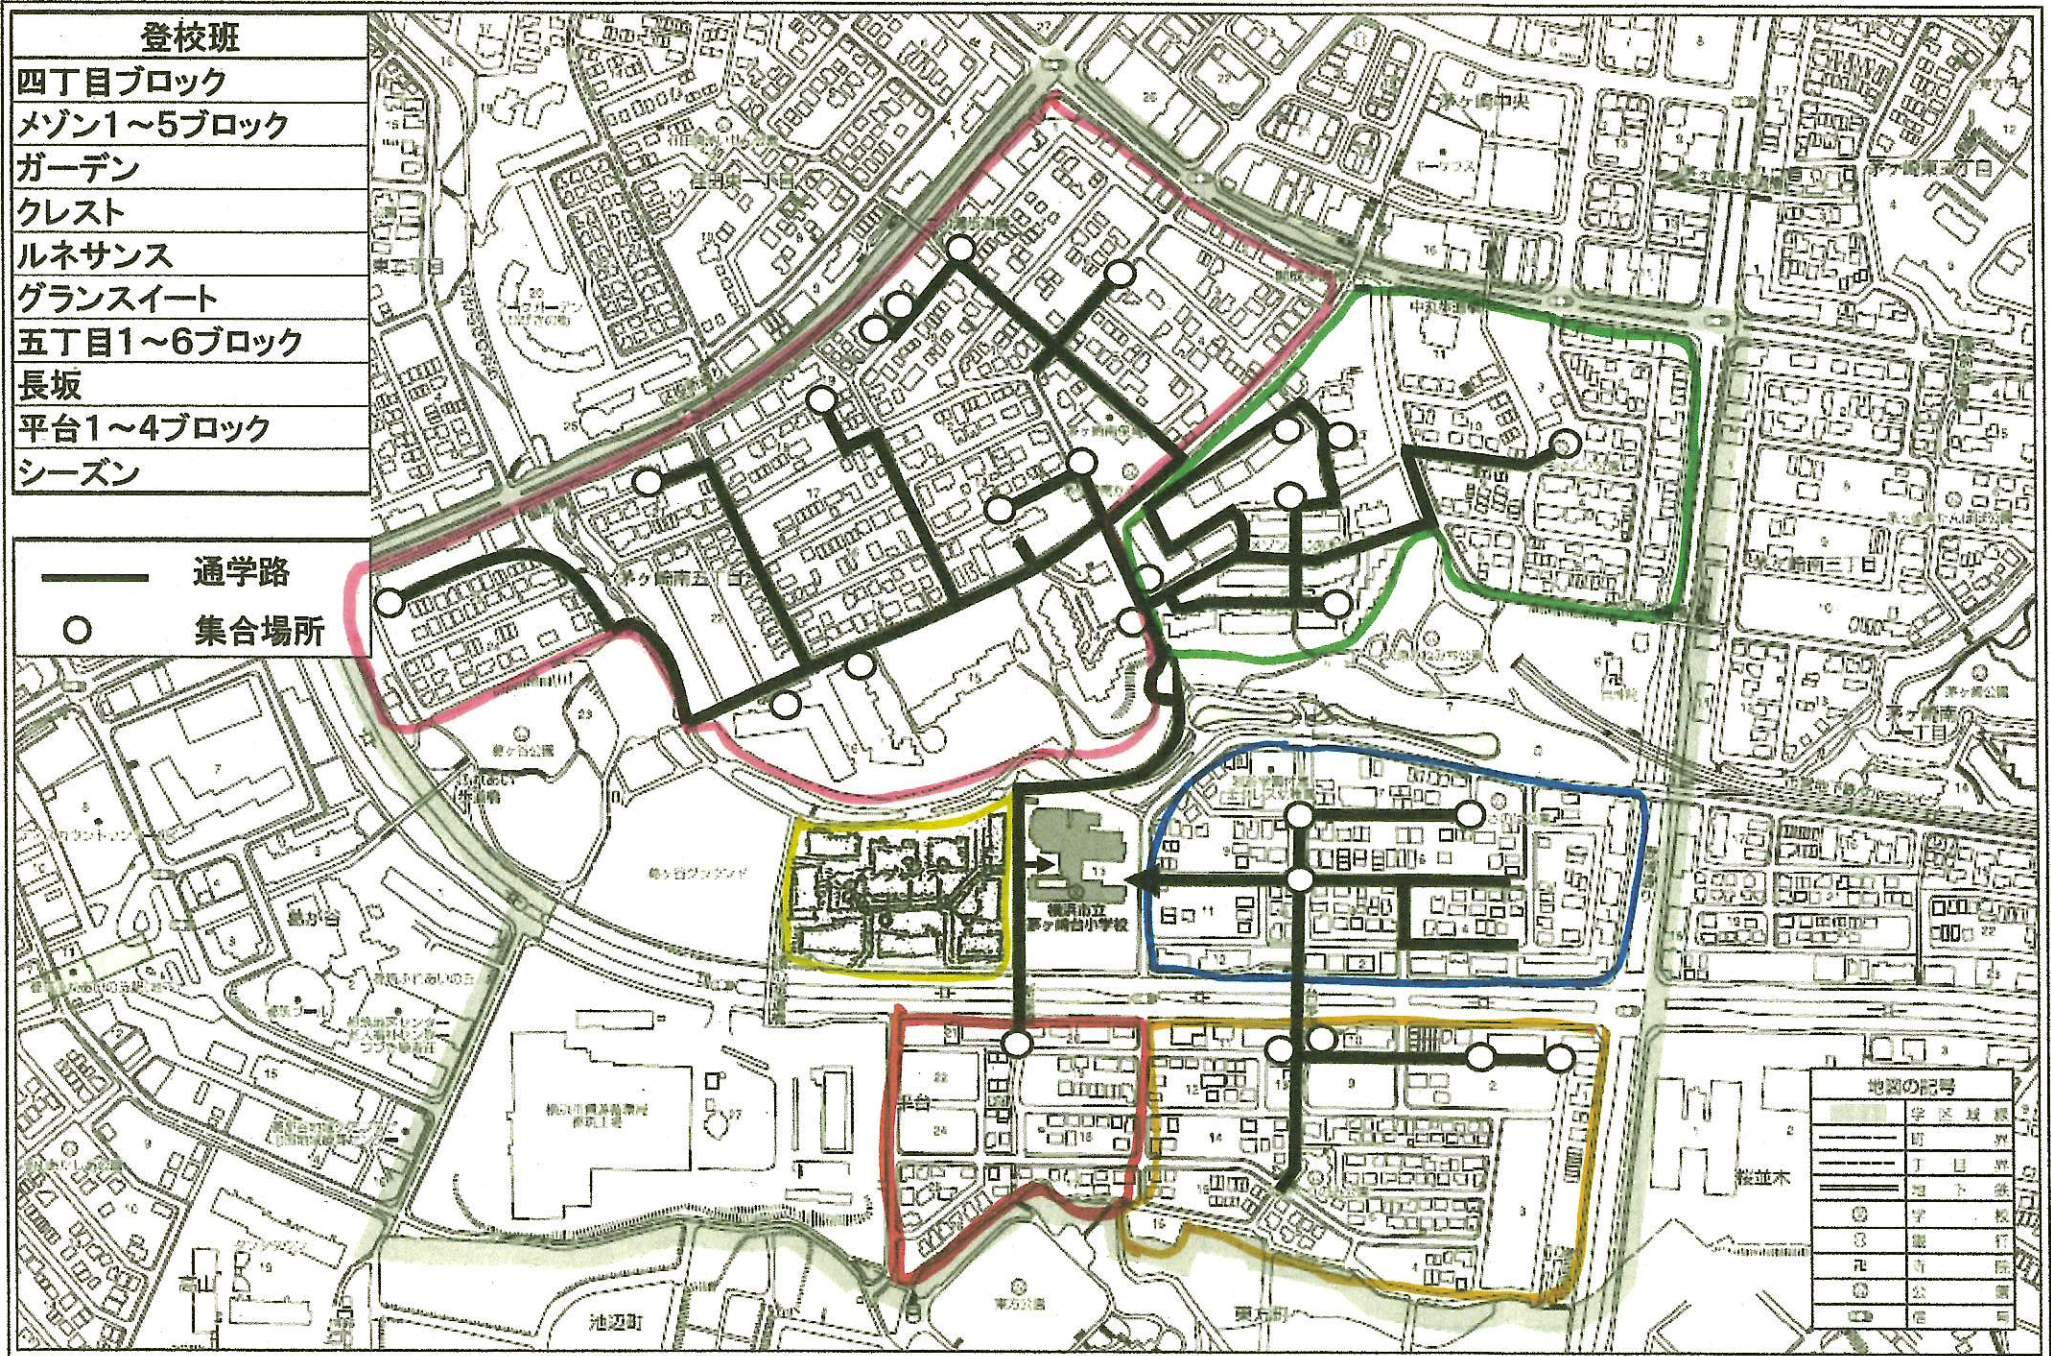

横浜市立茅ヶ崎台小学校区域図

通学路

登校班
四丁目ブロック
メゾン1~5ブロック
ガーデン
クレスト
ルネサンス
グランスイート
五丁目1~6ブロック
長坂
平台1~4ブロック
シーズン

	通学路
	集合場所

地図の記号	
	学区区域
	丁目界
	地下鉄
	学校
	銀行
	公園
	電