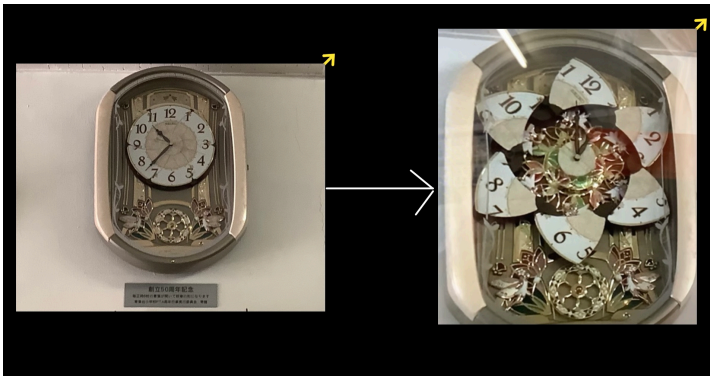

# 青葉台小学校50周年記念時計

とけい

この時計は、どこにあるか知っていますか？

しょくいんしつ まえ

これは、職員室の前にあります。こ

とけい

じ

しゃしん

の時計は、○時に写真のように中がひら開け、中の円盤が回り、音楽が、流れるようになっています。

あおばだい

しょうがっこう

しゅうねん

ぜひ、青葉台 小学校の50周年時計を見てみてください。